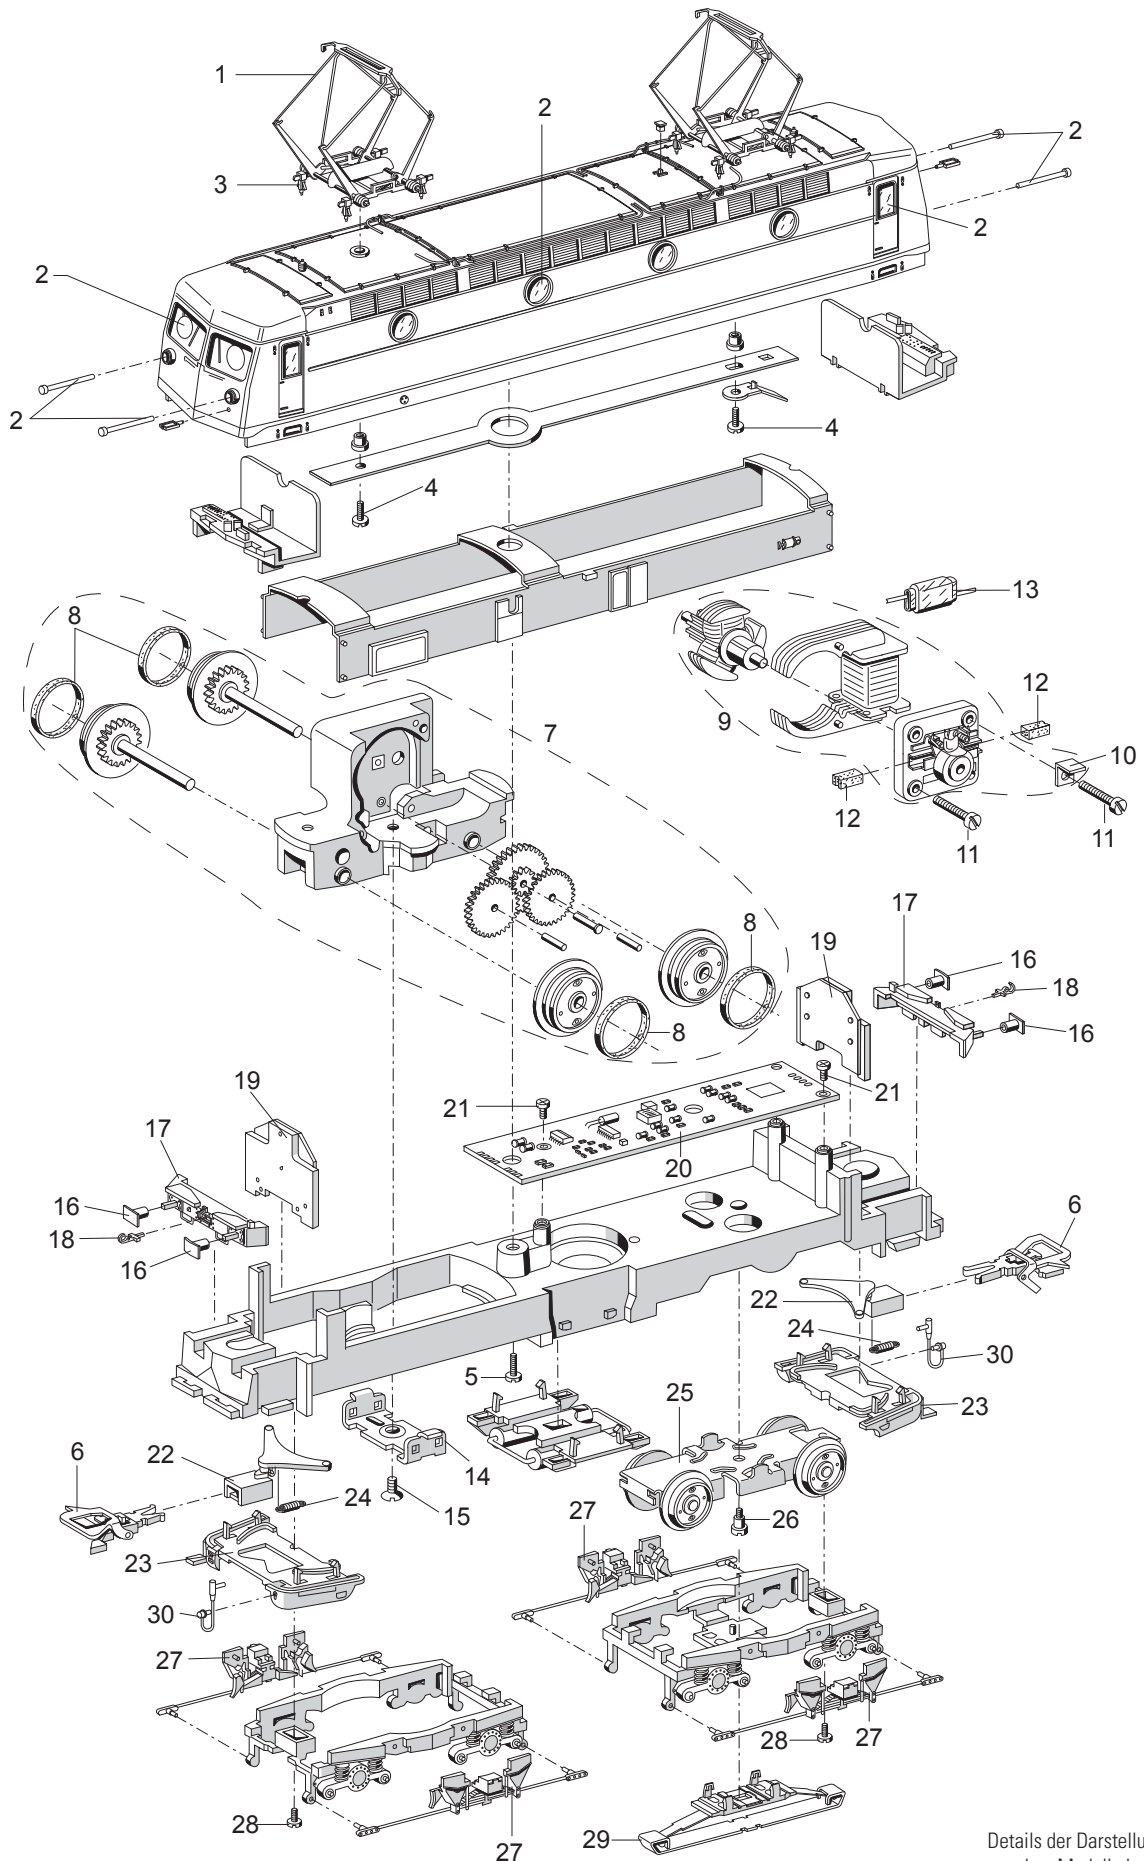

Einzelteile der Lokomotive 37247

Details der Darstellung können von dem Modell abweichen.

Einzelteile der Lokomotive 37247

Lfd. Nr.	Benennung	Bestell-Nr.
1	Scherenstromabnehmer	E237 147
2	Fenster	E239 116
3	Stütze	E237 155
4	Schraube	E750 250
5	Schraube	E750 080
6	Kurzkupplung	E701 630
7	Treibgestell	E414 130
8	Haftreifen	7 153
9	Motor	E165 841
10	Lötfahne	E231 470
11	Schraube	E785 120
12	Graphitbürste	E601 460
13	Entstördrossel	E516 520
14	Stützblech	E214 620
15	Schraube	E786 190
16	Puffer	E174 114
17	Pufferbohle mit Tritt	E237 425
18	Haken	E282 390
19	Leiterplatte Beleuchtung	E237 144
20	Decoder	237 139
21	Schraube	E786 750
22	Kupplungsdeichsel	E204 015
23	Spoiler mit Kulisse	E188 071
24	Schaltschieberfeder	7 194
25	Drehgestell	E394 680
26	Schraube	E753 510
27	Kastenabstützung	E211 104
28	Schraube	E785 090
29	Schleifer	E138 079
30	Elektrokupplung	E211 113
	Lautsprecher	E182 576
	Bremsleitung	E12 5149 00

Hinweis: Einige Teile werden nur ohne oder mit anderer Farbgebung angeboten.
Teile, die hier nicht aufgeführt sind, können nur im Rahmen einer Reparatur im Märklin-Reparatur-Service repariert werden.