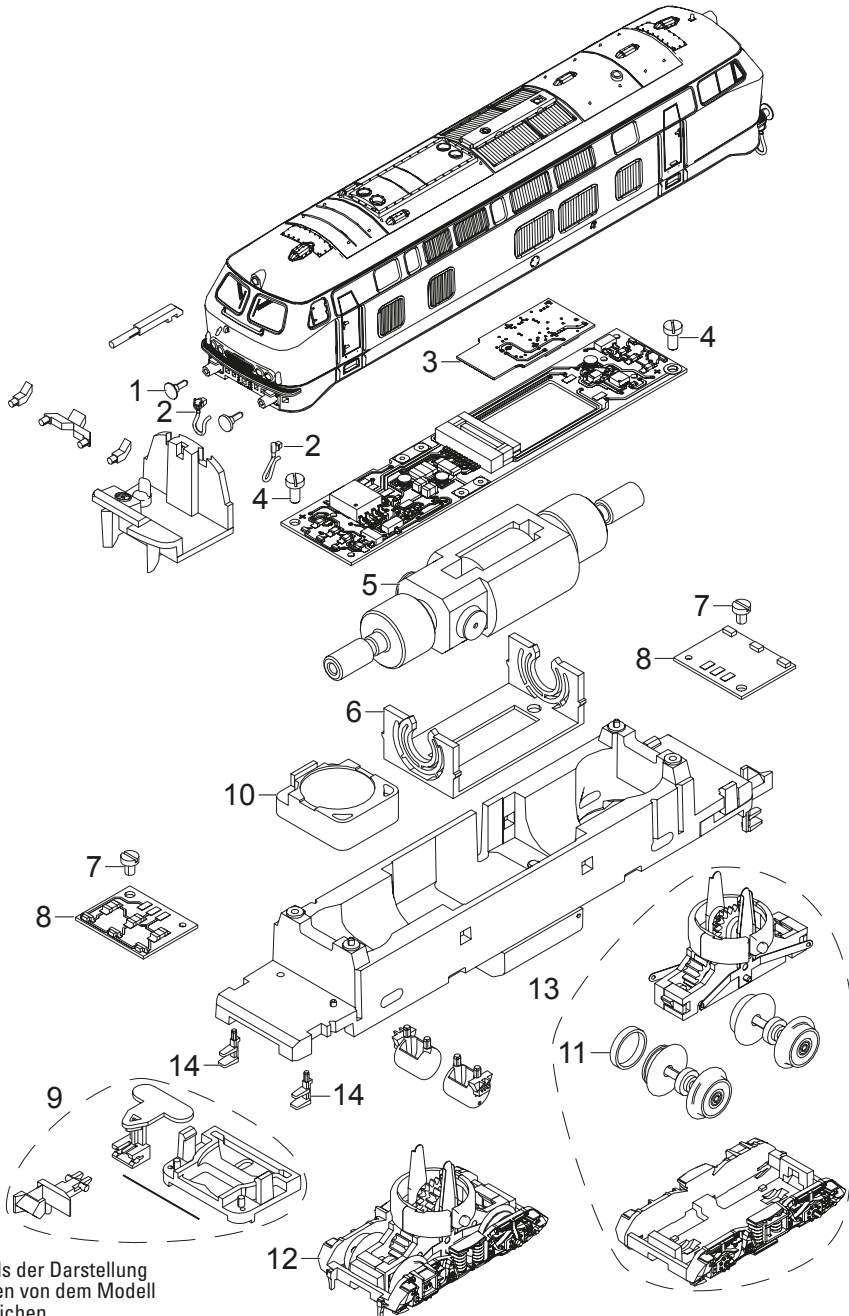

# Einzelteile der Lokomotive 16276

# MINITRIX

Details der Darstellung können von dem Modell abweichen

# Einzelteile der Lokomotive 16276

Lfd. Nr.	Benennung	Bestell-Nr.
1	Puffer, Handstangen	E191 170
2	Leitungen	E193 361
3	Decoder	327 065
4	Schraube	E19 8001 28
5	Motor	E178 221
6	Motorlager	E324 194
7	Schraube	E785 150
8	LP Beleuchtung	E167 873
9	Kupplung	E193 364
10	Lautsprecher	E101 066
11	Haftreifen	E12 2273 00
12	Drehgestell 1	E178 430
13	Drehgestell 2	E178 433
14	Rangiertritt	E178 431
	Kupplungshaken, Bremsschlauch	E180 834