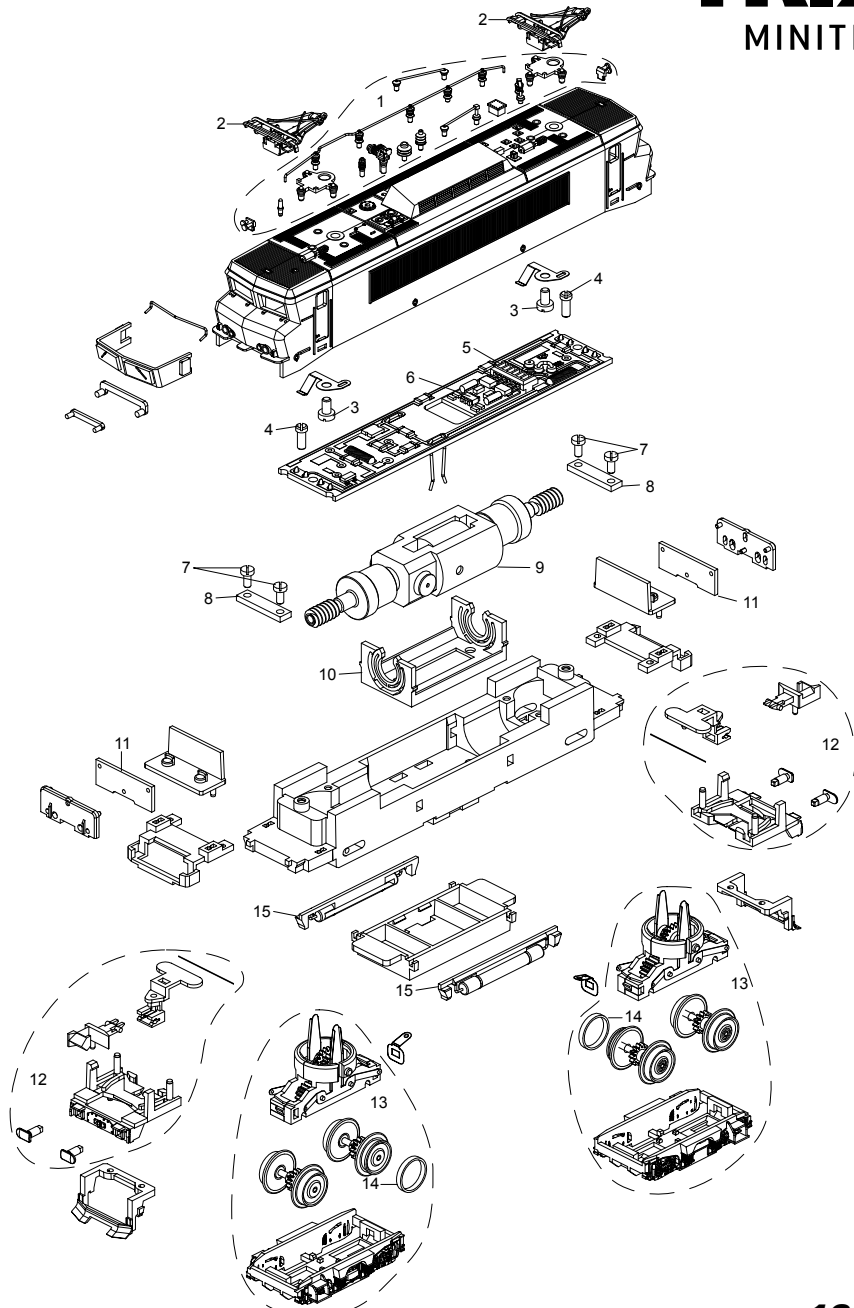

TRIX

MINITRIX

Details der Darstellung können von dem Modell abweichen.

12295

1	Zubehör-Set Steckteile Aufbau	E187 297
2	Stromabnehmer	E184 652
3	Schraube	E19 8002 28
4	Schraube	E19 7098 28
5	Kontaktleiste	E31 2862 25
6	Leiterplatte-Stecker	E118 605
7	Schraube	E19 8001 28
8	Halterung	E111 609
9	Motor	E114 384
10	Motorlager	E324 194
11	Beleuchtungsplatine	E114 390
12	Zubehör-Set Kupplung,Pufferbohle	E178 663
13	Zubehör-Set Drehgestell	E184 654
14	Haftreifen	E12 2258 00
15	Schienenräumer, Luftkessel	E187 298

Hinweis: Einige Teile werden nur ohne oder mit anderer Farbgebung angeboten.
Teile, die hier nicht aufgeführt sind, können nur im Rahmen einer Reparatur im Märklin-Reparatur-Service repariert werden.