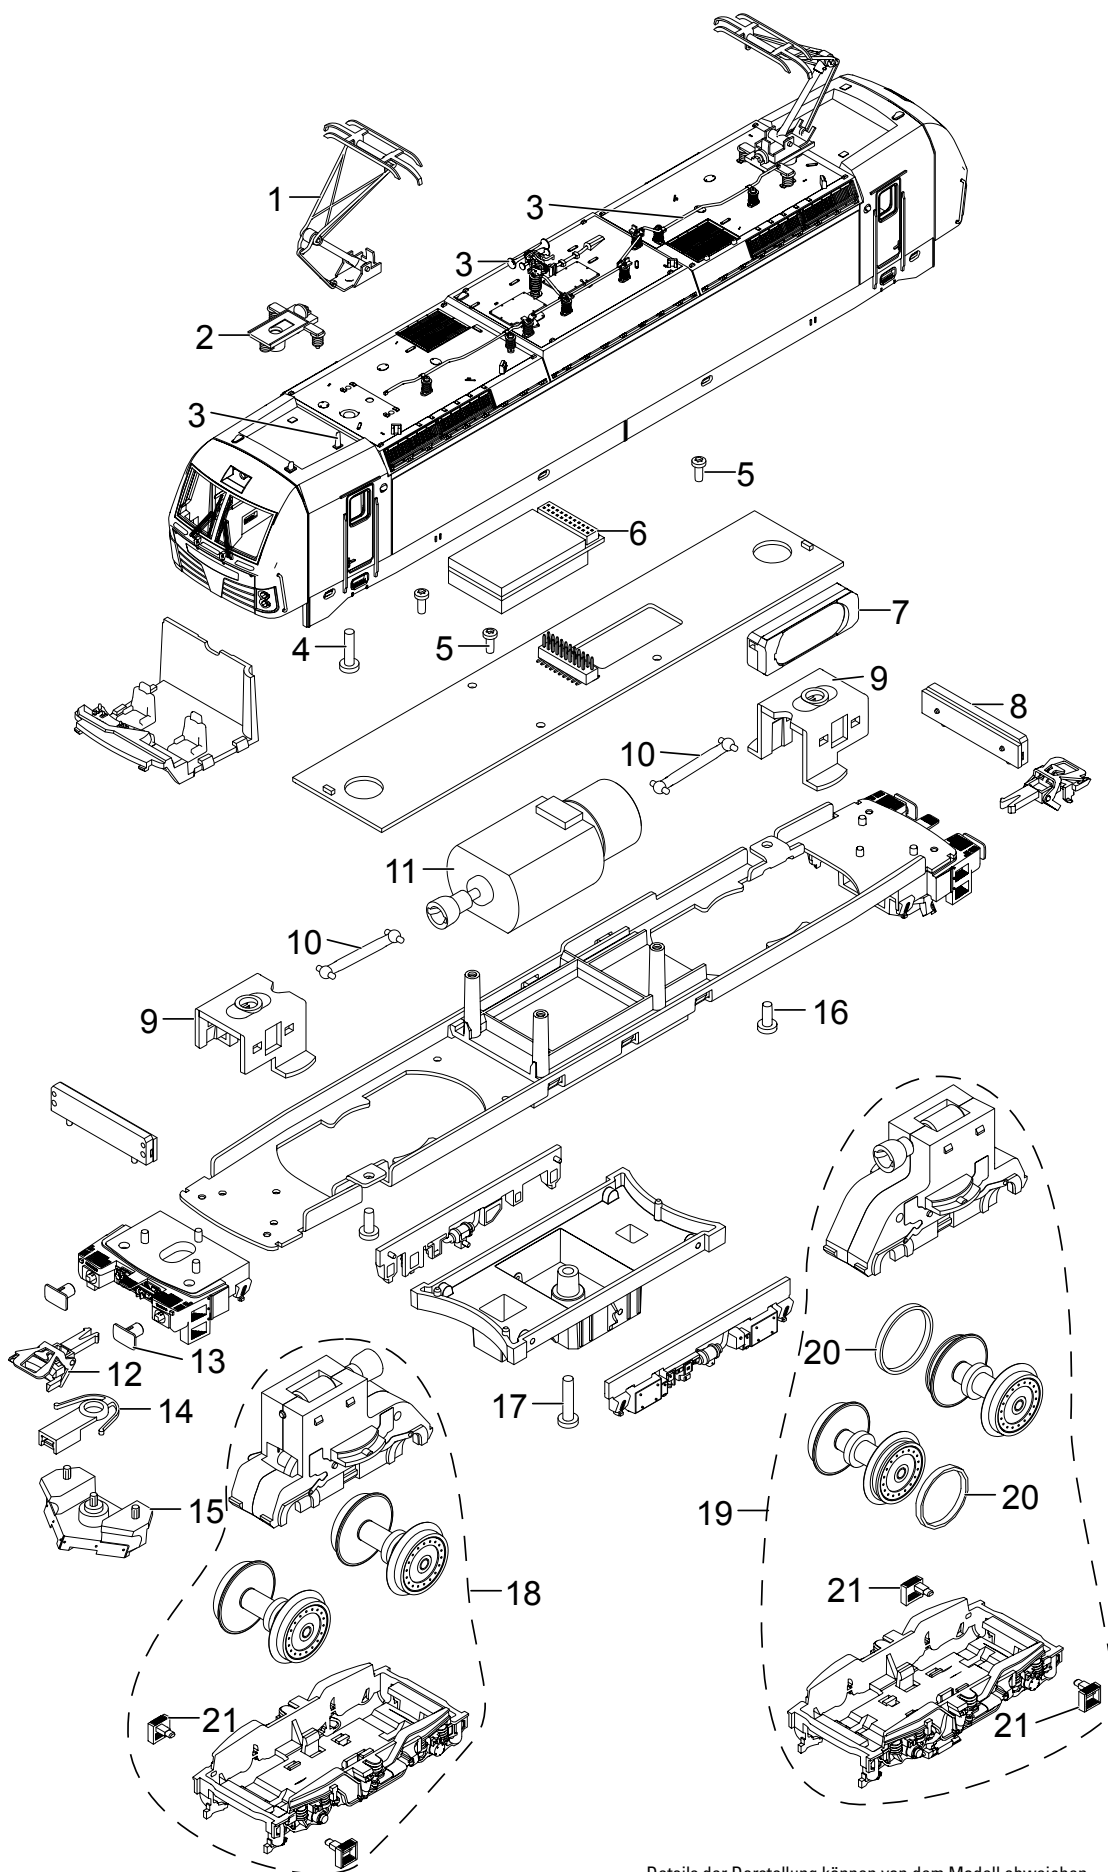

Einzelteile der Lokomotive 22190

TRIX H0

Details der Darstellung können von dem Modell abweichen.

Einzelteile der Lokomotive 22190

| Lfd. Nr. | Benennung | Bestell-Nr. |
|----------|---------------------|-------------|
| 1 | Stromabnehmer | E116 071 |
| 2 | Trägerisolation | E204 034 |
| 3 | Dachaustrüstung | E272 742 |
| 4 | Schraube | E142 373 |
| 5 | Schraube | E786 341 |
| 6 | Decoder | 263 038 |
| 7 | Lautsprecher | E250 212 |
| 8 | Beleuchtung | E260 689 |
| 9 | Halteklammer | E264 728 |
| 10 | Kardanwelle | E301 807 |
| 11 | Motor | E264 717 |
| 12 | Kurzkupplung | E701 630 |
| 13 | Puffer | E558 880 |
| 14 | Kupplungsschacht | E408 947 |
| 15 | Schienenräumer | E260 687 |
| 16 | Schraube | E786 750 |
| 17 | Schraube | E277 555 |
| 18 | Treibgestell vorn | E263 037 |
| 19 | Treibgestell hinten | E277 554 |
| 20 | Haftreifen | 7 153 |
| 21 | Trittstufen | E272 803 |

Hinweis: Einige Teile werden nur ohne oder mit anderer Farbgebung angeboten.
Teile, die hier nicht aufgeführt sind, können nur im Rahmen einer Reparatur im Märklin-Reparatur-Service repariert werden.