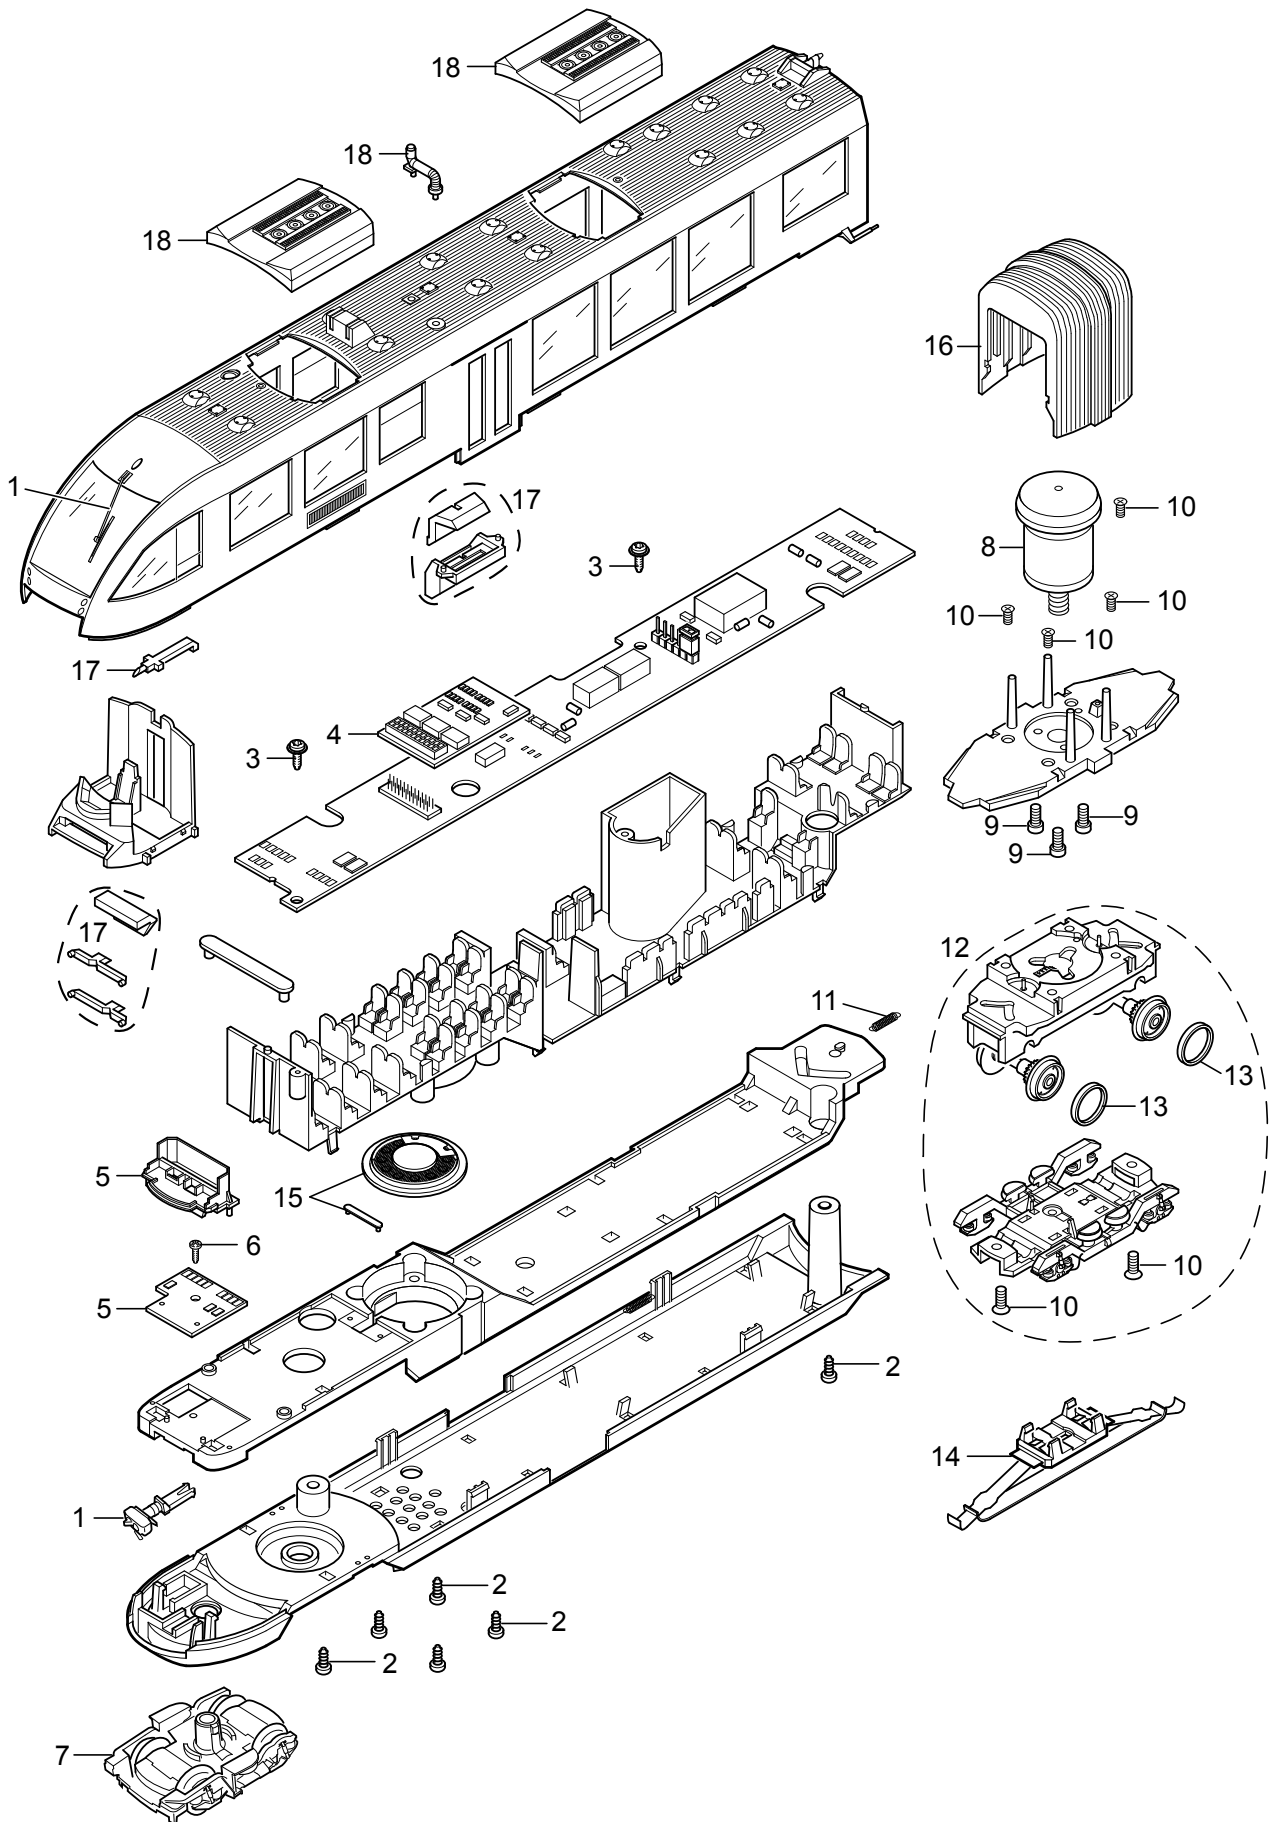

Einzelteile der Lokomotive 37718

Details der Darstellung können von dem Modell abweichen.

Einzelteile der Lokomotive 37718

Lfd. Nr.	Benennung	Bestell-Nr.
1	Steckteile Stirn	E140423
2	Schraube	E786830
3	Schraube	E786340
4	Decoder	246328
5	Stirnbeleuchtung	E140424
6	Schraube	E786540
7	Drehgestell Wagen A	E121275
	Drehgestell Wagen B	E121298
8	Motor	E245871
9	Schraube	E245869
10	Schraube	E786790
11	Zugfeder	E765500
12	Jakobs-Drehgestell	E121302
13	Haftreifen	E656500
14	Schleifer	E138079
15	Lautsprecher	E180680
16	Faltenbalg	E121322
17	Lichtkörper	E250941
18	Dach	E140422

Hinweis: Einige Teile werden nur ohne oder mit anderer Farbgebung angeboten.
Teile, die hier nicht aufgeführt sind, können nur im Rahmen einer Reparatur im Märklin-Reparatur-Service repariert werden.