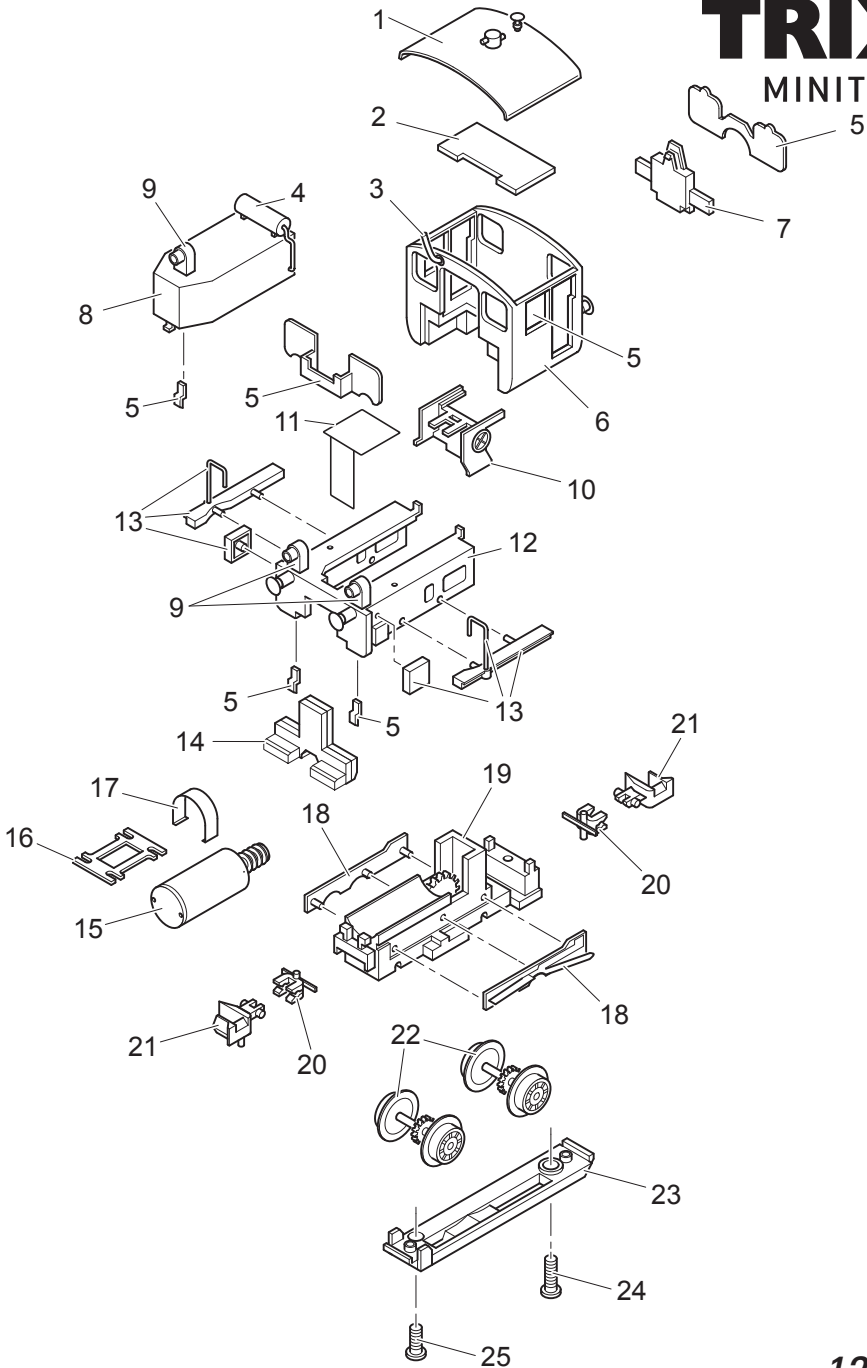

## MINITRIX

Details der Darstellung können von dem Modell abweichen.

12287

1	Dach	155 189
2	Leiterplatte	155 127
3	Einfüllstutzen	155 132
4	Kessel mit Leitungen	160 818
5	Glasteile	118 442
6	Führerhaus	155 201
7	Beleuchtung hinten	108 509
8	Vorbau	155 202
9	Stirnlampe	155 185
10	Führerstand	108 062
11	Kühlblech	101 691
12	Unterbau mit Puffer	160 843
13	Trittbretter u. Werkzeugkästen	160 819
14	Beleuchtung vorne	108 525
15	Motor	118 327
16	Motorhalter	108 522
17	Motorklammer	114 584
18	Radschleifer	160 820
19	Rahmen	155 203
20	Kupplungsträger	22 3124 00
21	Kupplung	12 5840 00
22	Treibradsatz	155 040
23	Achshalter	108 527
24	Zylinderschraube	108 740
25	Zylinderschraube	108 741