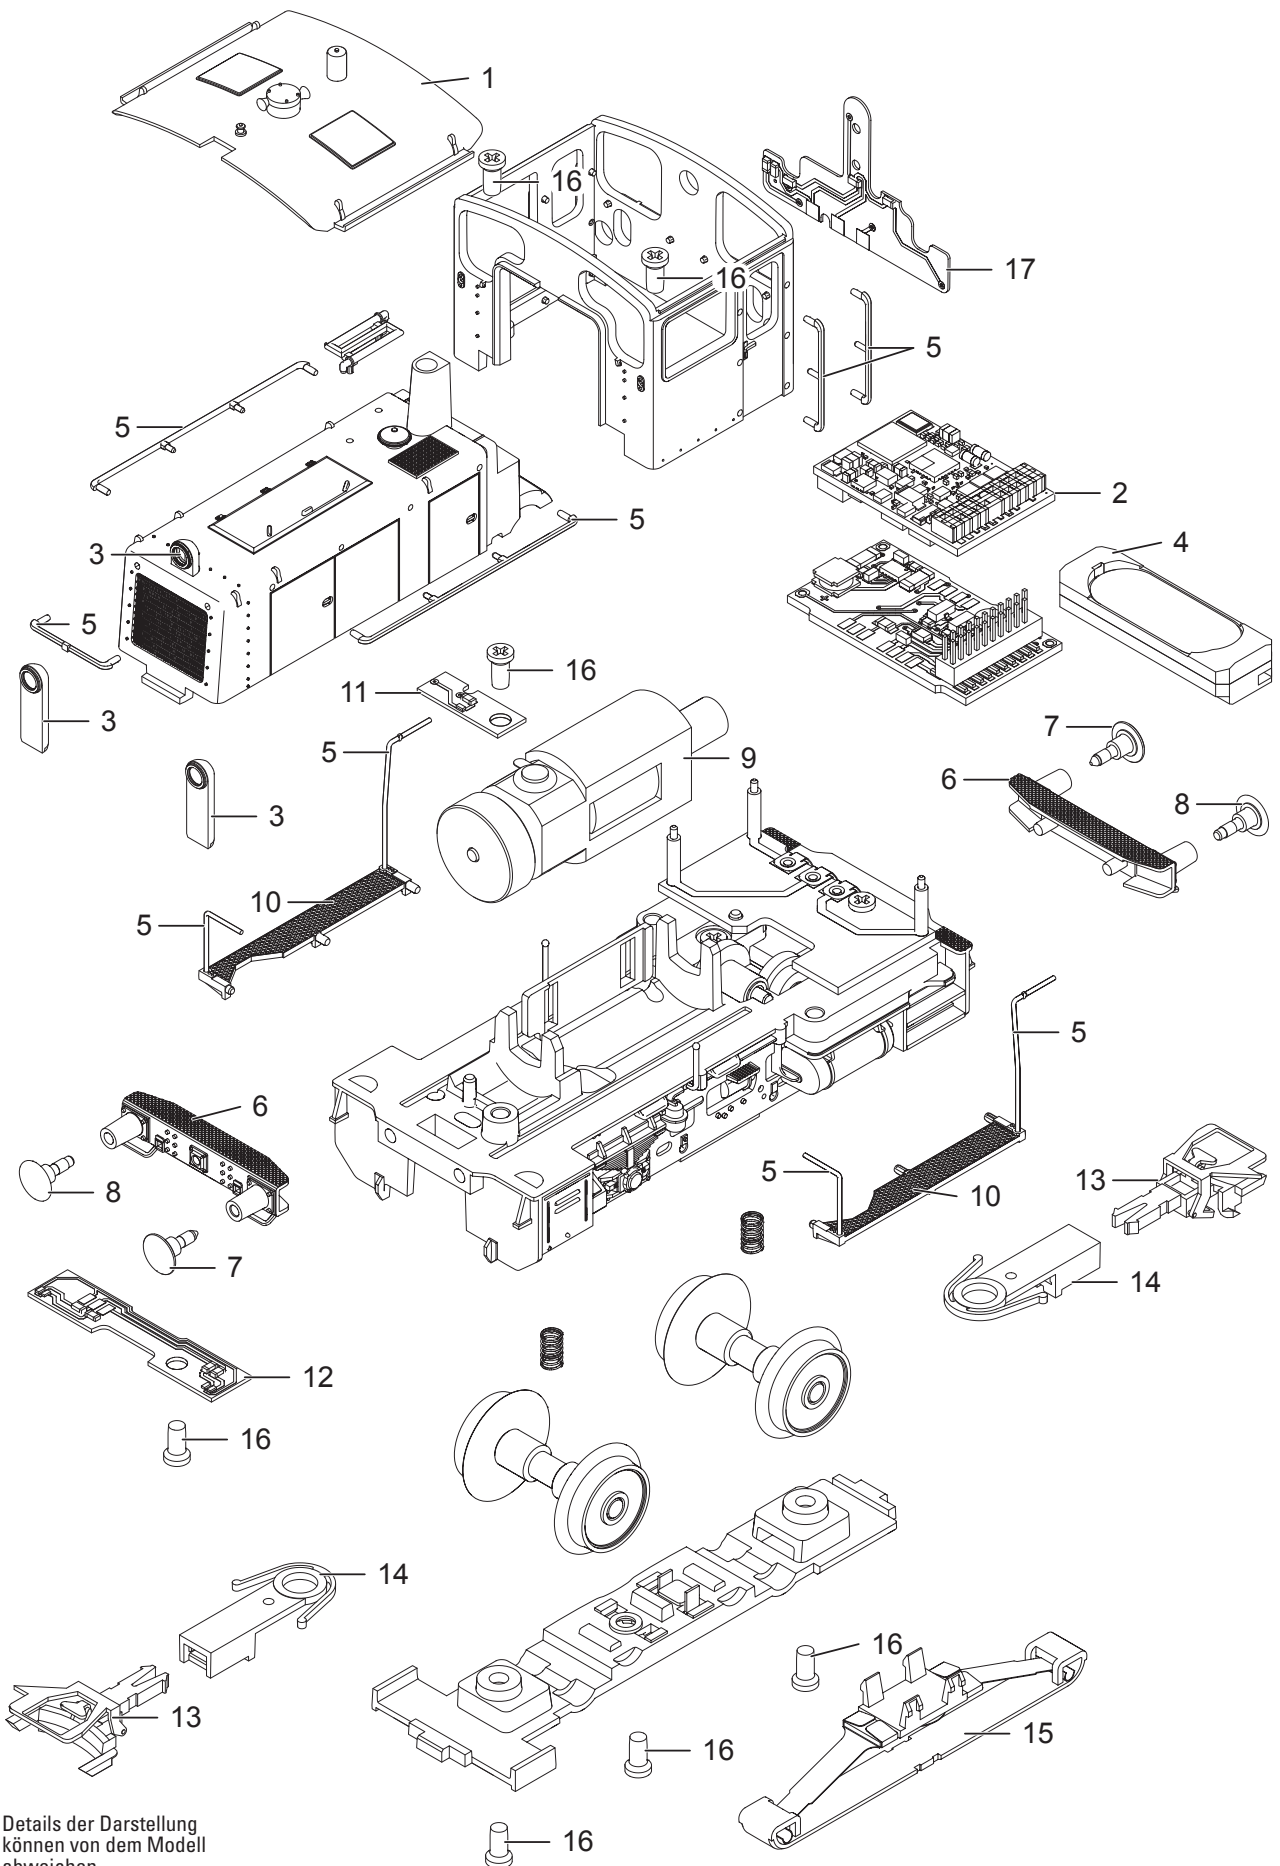

# Einzelteile der Lokomotive 36346

Details der Darstellung  
können von dem Modell  
abweichen.

# Einzelteile der Lokomotive 36346

---

Lfd. Nr.	Benennung	Bestell-Nr.
1	Dach	E162 616
2	Decoder	346 149
3	Lichtkörper	E345 482
4	Lautsprecher	—
5	Griffstangen	E345 483
6	Pufferbohle	E162 317
7	Puffer flach	E123 252
8	Puffer rund	E144 353
9	Motor	E180 465
10	Laufrost	E180 467
11	Leiterplatte Beleuchtung vorne oben	E162 345
12	Leiterplatte Beleuchtung vorne unten	E162 344
13	Kurzkupplung	E701 630
14	Kupplungsschacht	E162 320
15	Schleifer	E225 647
16	Schraube	E786 790
17	Leiterplatte Beleuchtung hinten	E162 473
	Haken	E282 390
	Bremsleitung	E12 5149 00