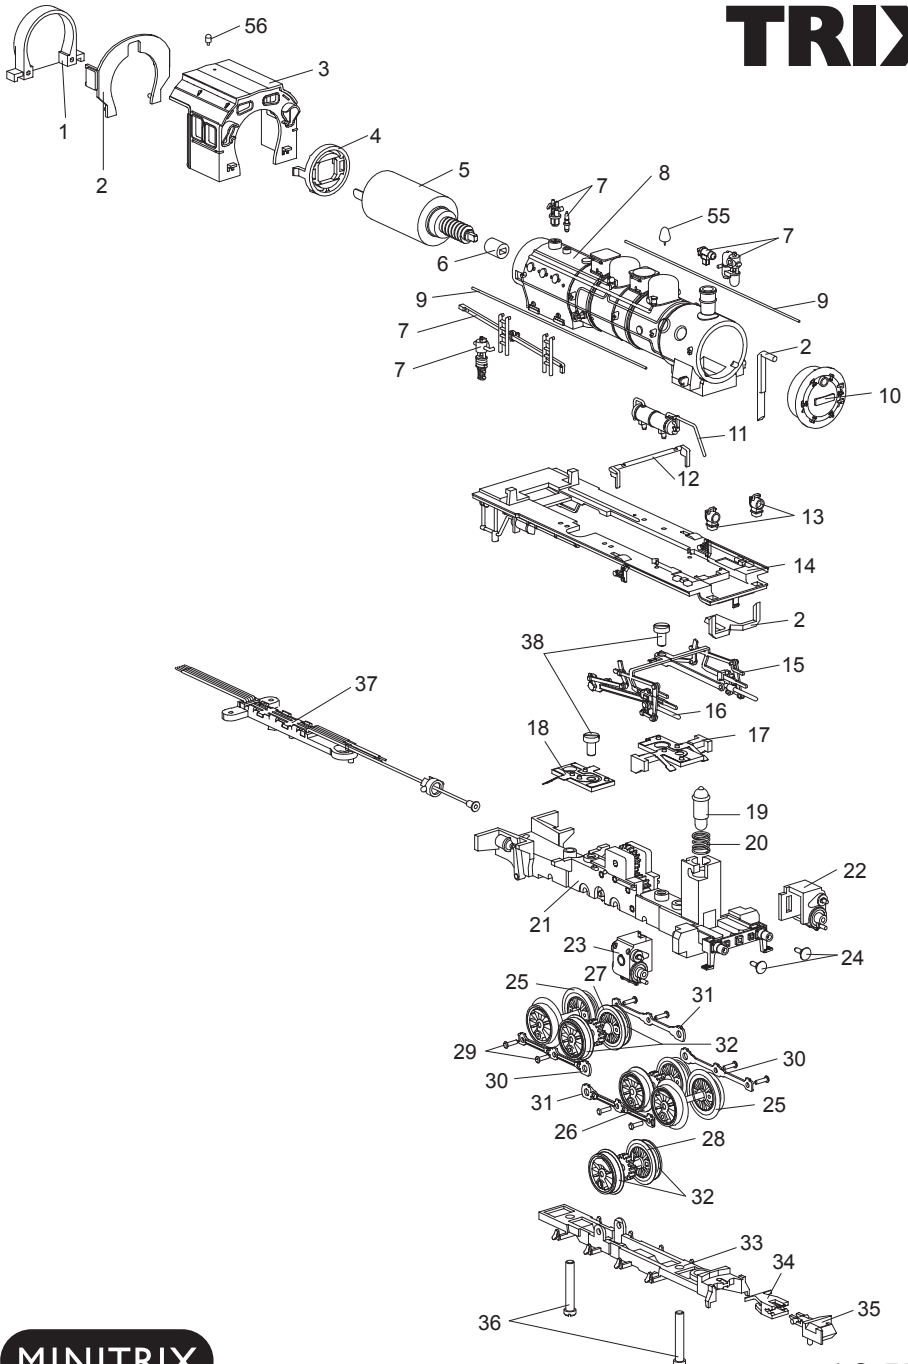

TRIX

MINITRIX

12575

39	Lampe	12 5309 01
40	Schild	125 451
41	Tenderaufsatz	315 399
42	Tenderkasten	125 452
43	Zylinderschraube	19 8035 28
44	Steckerplatte	31 2608 26
45	Leiterplatte	310 773
46	Lampenhalter	11 1583 15
47	Radschleifer	31 2619 27
48	Niederhalter	22 3163 00
49	Tenderrahmen	315 388
50	Zylinderschraube	19 7099 28
51	Radsatz	31 2001 18
52	Achshalter	315 392
53	Senkkopfschraube	19 8329 28
54	Kupplungsträger	22 3124 00
55	Glocke	14 0349 28
56	Antenne	101 025
	Steckteile für Pufferbohle und Zylinder	310 185

1	Stehkesselrückwand	315 379
2	Glasteile	315 407
3	Führerhaus	125 449
4	Motorlager	315 371
5	Motor mit Schnecke	305 529
6	Mitnehmer	22 3133 00
7	Steckteile	315 408
8	Kessel	125 456
9	Handlauf	315 368
10	Rauchkammertür	125 465
11	Oberflächenvorwärmer	315 383
12	Aufwerfhebel	315 384
13	Lampe	12 5308 01
14	Umlaufblech	125 442
15	Steuerung links	315 307
16	Steuerung rechts	315 287
17	Schleiferplatte vorne	315 318
18	Schleiferplatte hinten	315 326
19	Glühlampe	15 0250 00
20	Druckfeder	15 0554 00
21	Rahmen montiert	315 264
22	Zylinder links	315 338
23	Zylinder rechts	315 336
24	Puffer	14 0837 28
25	Kuppelradsatz 1	315 273
26	Kuppelradsatz 2	315 275
27	Kuppelradsatz 3	315 282
28	Treibradsatz	315 284
29	Kopfstift	14 0660 28
30	Kuppelstange 1	310 628
31	Kuppelstange 2	310 629
32	Haftreifen	72 1513 00
33	Achshalter	315 341
34	Kupplungsträger	22 0119 00
35	Kupplung	72 5840 00
36	Zylinderschraube	19 7097 28
37	Kupplungsdeichsel	315 334
38	Zylinderschraube	19 8050 28