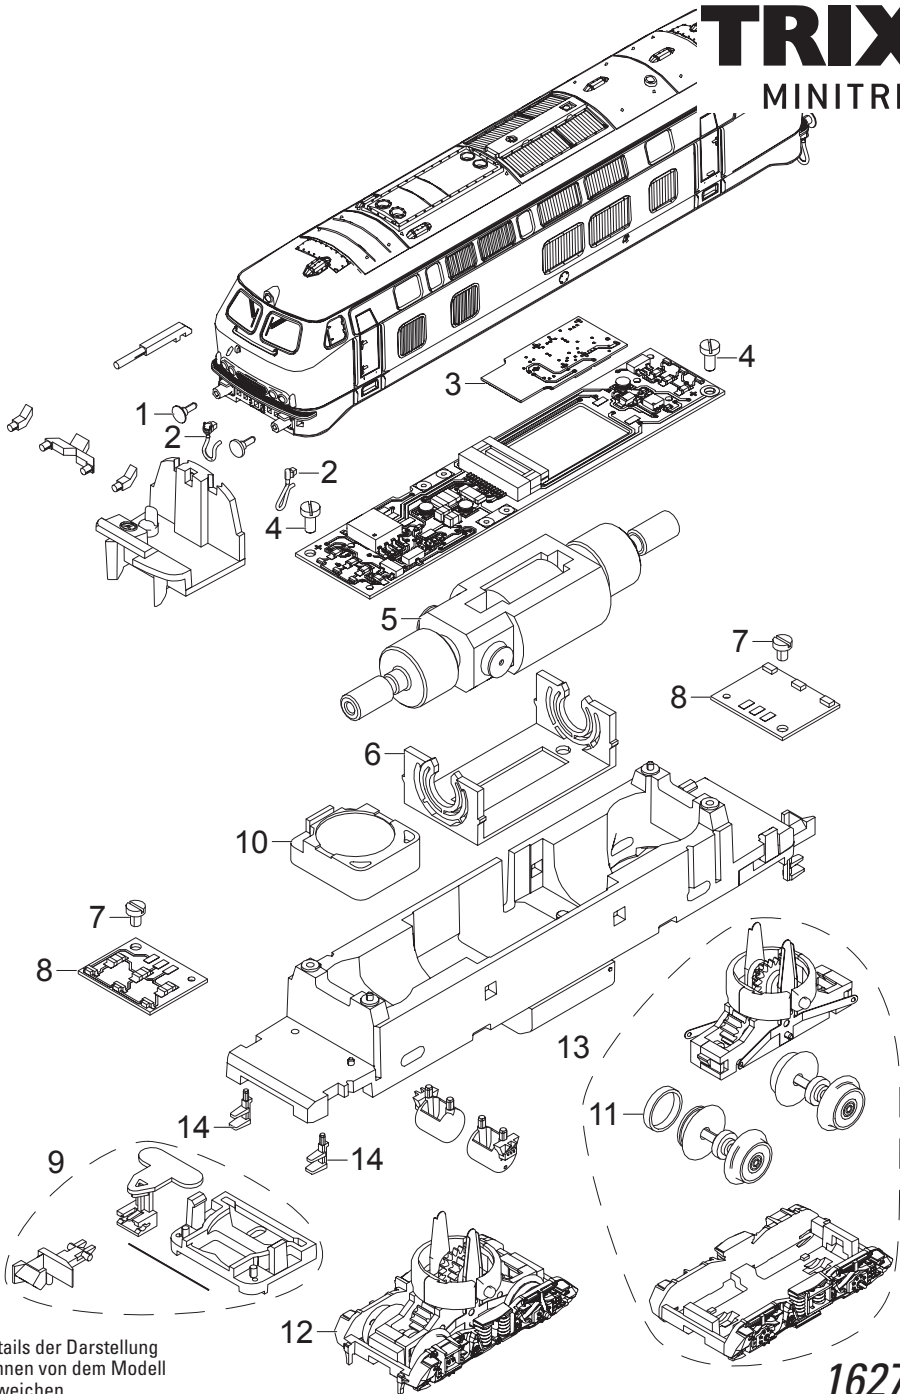

TRIX

MINITRIX

Details der Darstellung
können von dem Modell
abweichen.

16273

1	Puffer, Handstangen	E191 170
2	Leitungen	E193 361
3	Decoder	E178 238
4	Schraube	E19 8001 28
5	Motor	E178 221
6	Motorlager	E324 194
7	Schraube	E785 150
8	Beleuchtung	E167 873
9	Kupplung	E193 364
10	Lautsprecher	E101 066
11	Haftreifen	E12 2273 00
12	Drehgestell 1	E192 162
13	Drehgestell 2	E192 164
14	Rangiertritt	E178 431
	Beutel Kupplungshaken, Bremsschlauch	E180 834