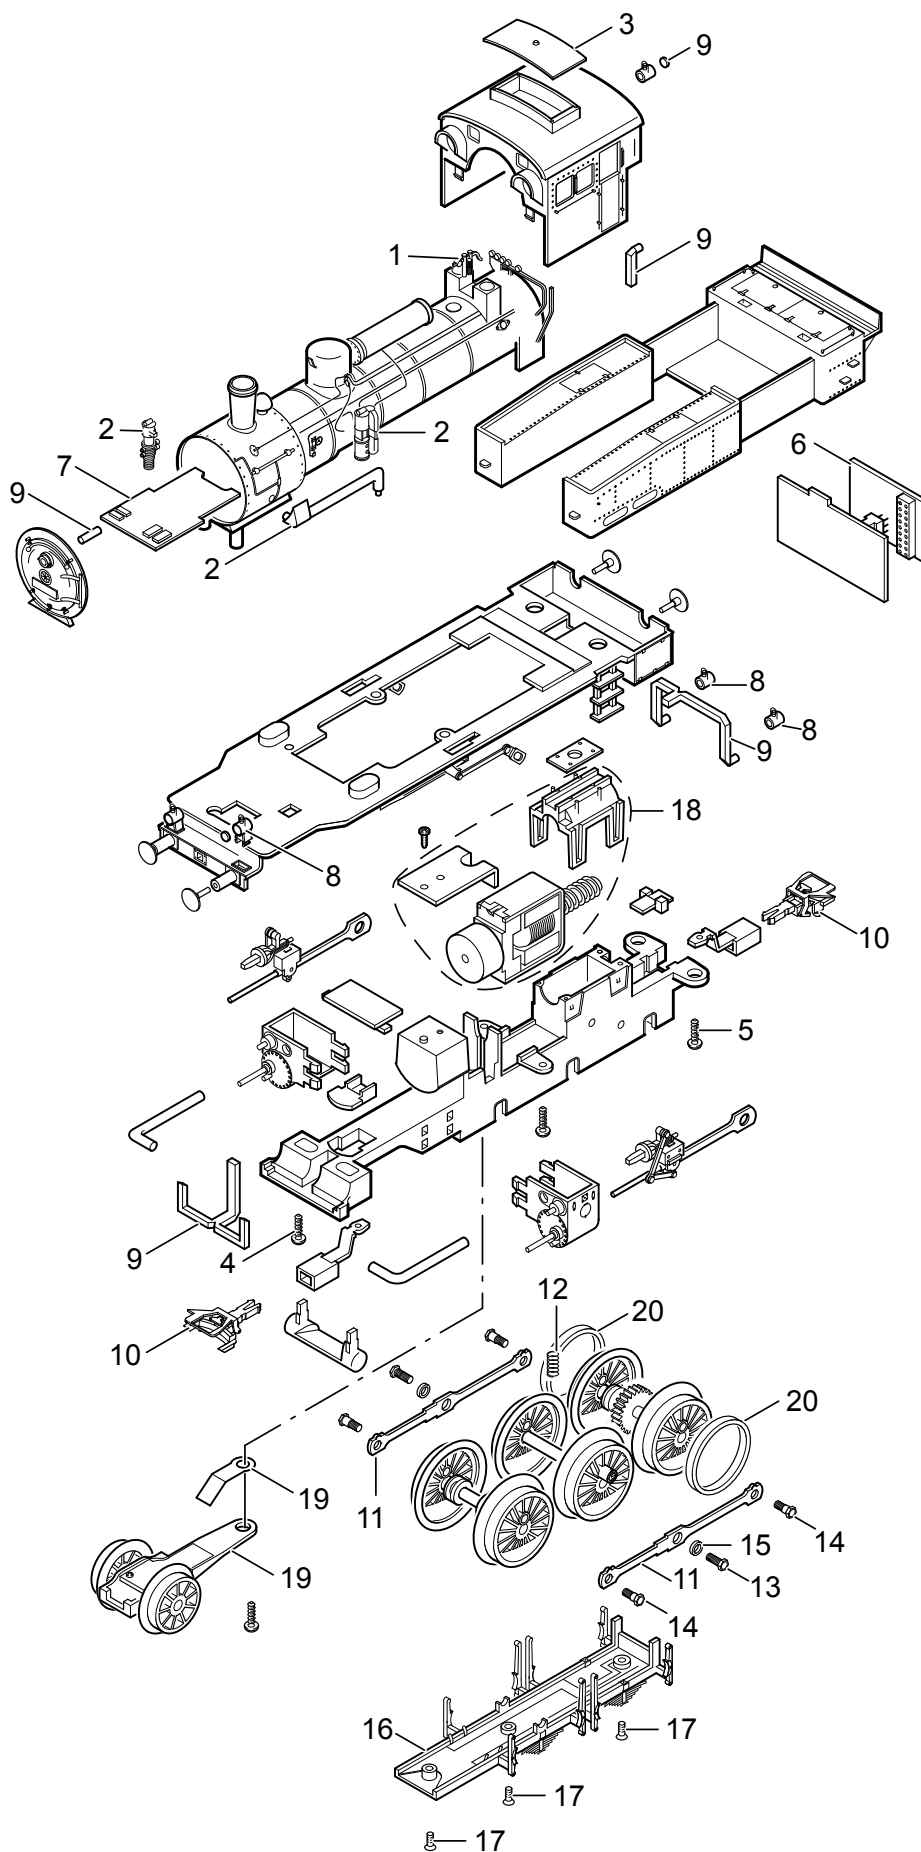

Einzelteile der Lokomotive 22257

TRIX H0

Details der Darstellung können von dem Modell abweichen.

Einzelteile der Lokomotive 22257

Lfd. Nr.	Benennung	Bestell-Nr.
1	Leitungen u.Ventile	E149 681
2	Pumpe/Aggregate	E139 977
3	Dachaufsatz	E138 202
4	Schraube	E321 218
5	Schraube	E138 197
6	Schnittstellenstecker	E143 838
7	Beleuchtung vorne	E138 293
8	Laternen	E182 407
9	Glasteile	E139 978
10	Kurzkupplung	E701 630
11	Kuppelstangen	E181 461
12	Feder	E138 230
13	Schraube	E129 450
14	Schraube	E129 451
15	Distanzring	E138 277
16	Bremsattrappe	E139 957
17	Schraube	E138 238
18	Motor	E179 314
19	Vorlaufgestell	E139 732
20	Haftreifen	7 153