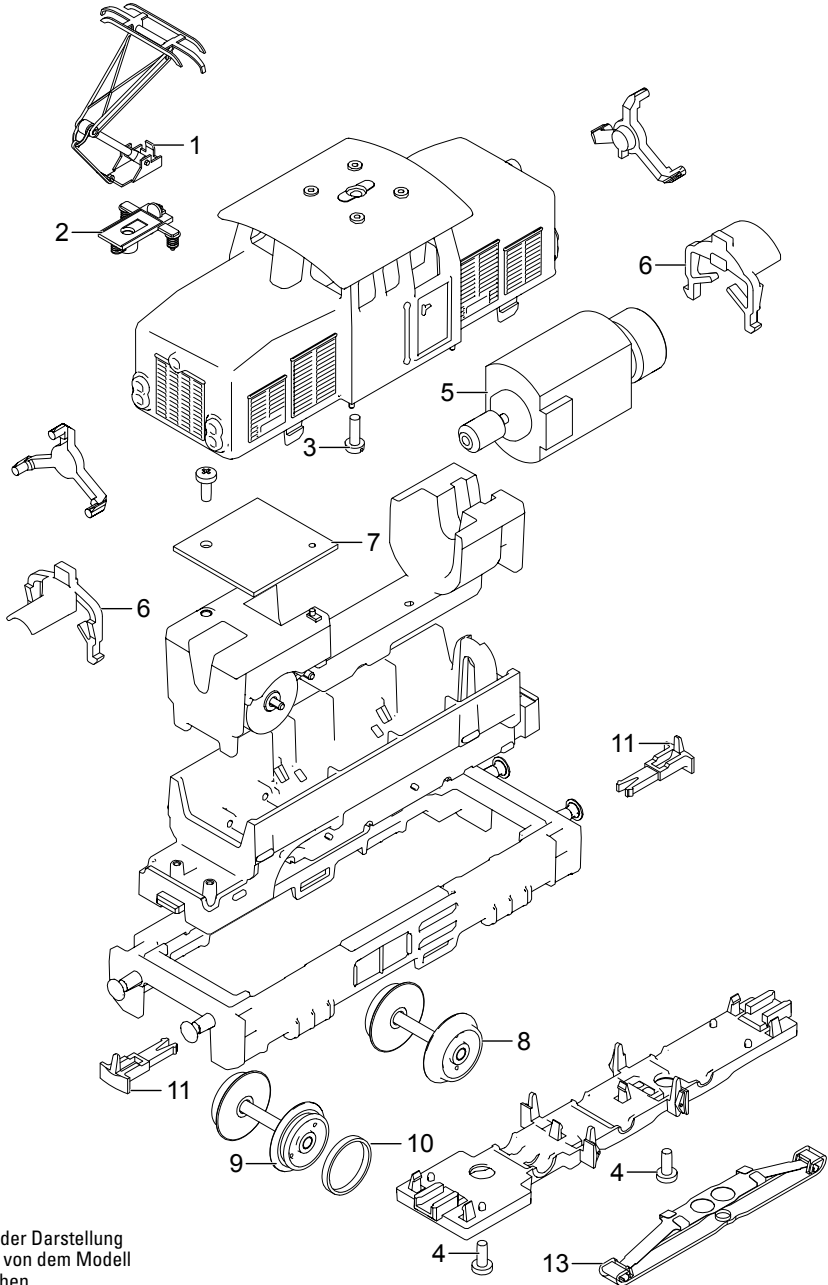

# Einzelteile der Lokomotive 29752

**märklin**  
H0

Details der Darstellung  
können von dem Modell  
abweichen.

# Einzelteile der Lokomotive 29752

Lfd. Nr.	Benennung	Bestell-Nr.
1	Stromabnehmer	E194 873
2	Trägerisolation	E204 034
3	Schraube	E785 090
4	Schraube	E786 750
5	Motor	E106 144
6	Halteklammern	E236 695
7	Decoder	288 617
8	Radsatz	E194 825
9	Radsatz	E220 381
10	Haftreifen	7 154
11	Kupplungshaken	E399 740
12	Bremsattrappe	E194 827
13	Schleifer	E226 495