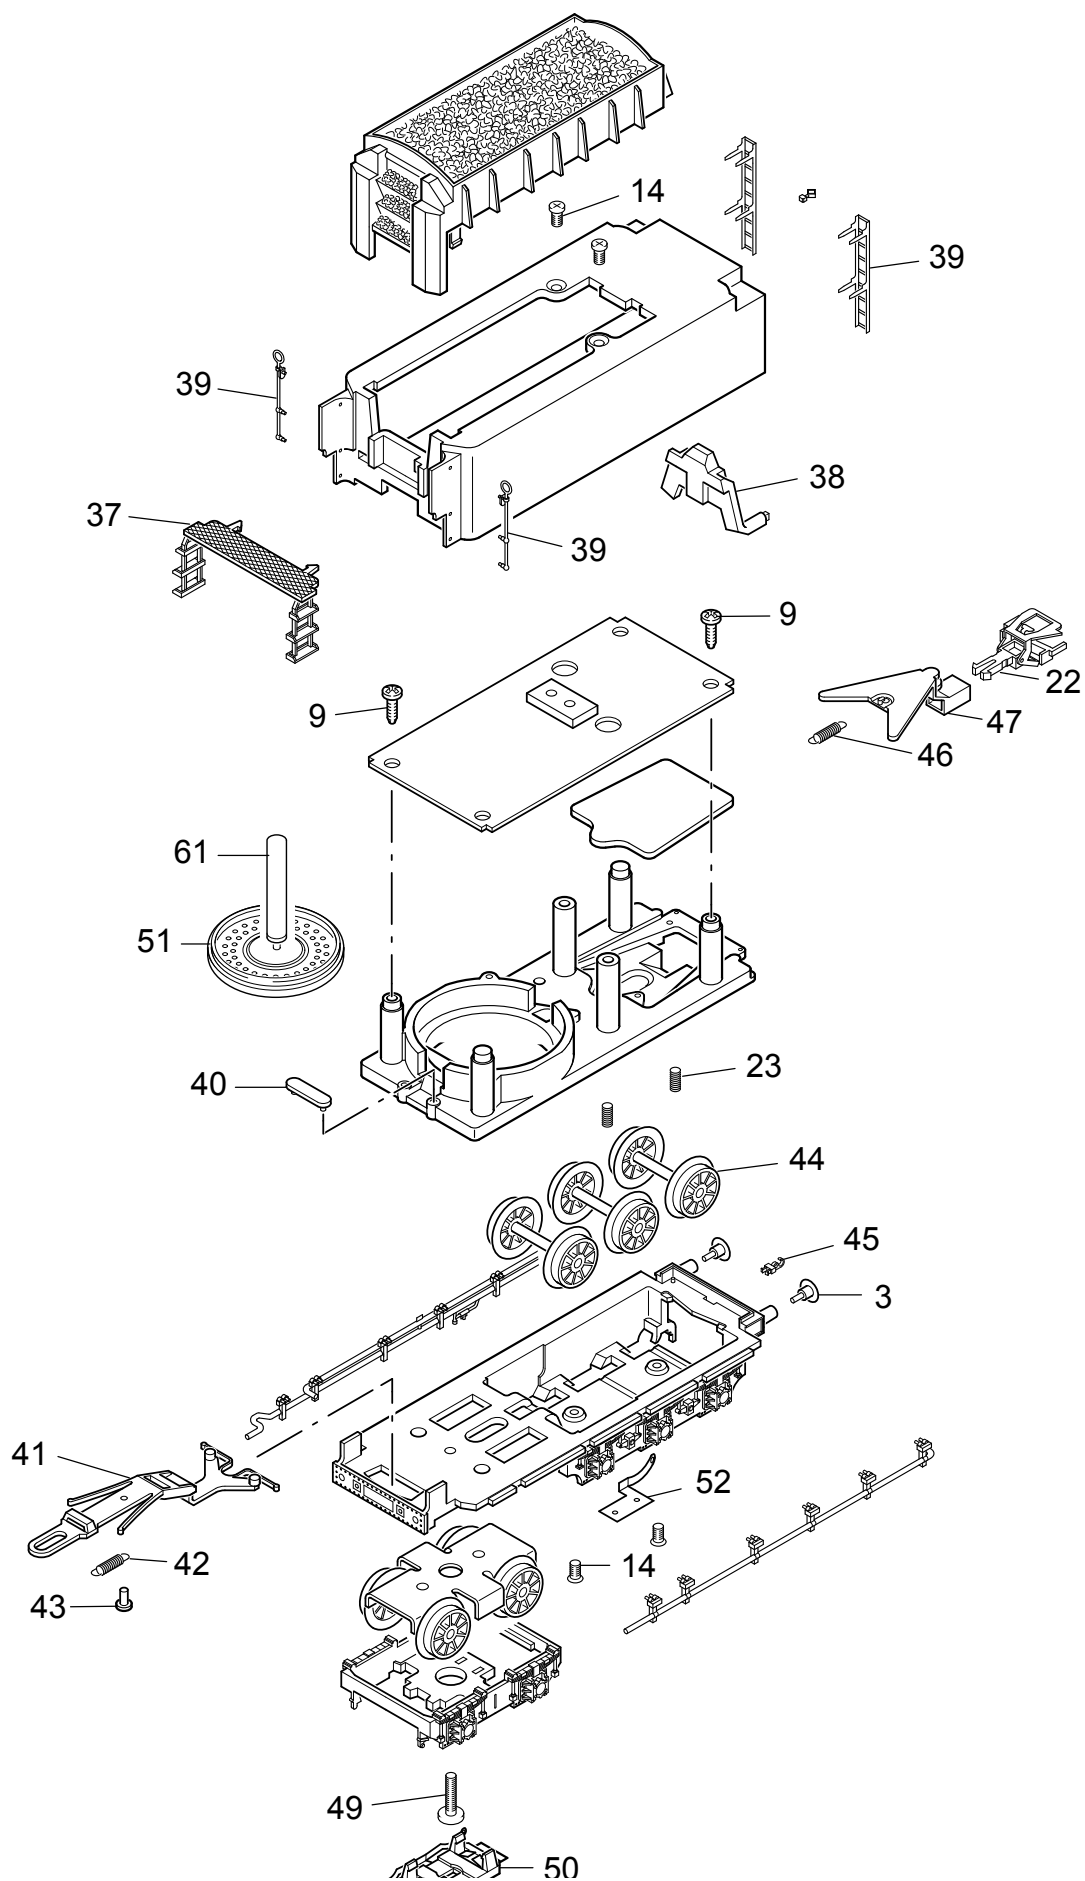

Einzelteile der Lokomotive 22945

TRIX H0

Einzelteile der Lokomotive 22945

Einzelteile der Lokomotive 22945

Lfd. Nr.	Benennung	Bestell-Nr.
1	Fenster	E162 174
2	Windleitbleche	E186 064
3	Puffer flach	E123 252
	Puffer rund	E144 353
4	Handrad	E282 230
5	Handrad	E282 220
6	Laternen	E232 048
7	Steckteile Kessel	E232 049
8	Leiterplatte	E193 802
9	Schraube	E786 750
10	Schraube	E753 090
11	Haltebügel	E223 549
12	Leiterplatte	E193 791
13	Haftreifen	7 153
14	Schraube	E786 790
15	Bremsatrappe	E219 521
16	Laufgestell vorne	E232 214
17	Kupplungsschacht	E404 020
18	Kurzkupplung	E701 630
19	Schraube	E786 330
20	Laufgestellrahmen hinten	E232 215
21	Druckfeder	E15 2097 00
22	Telexkupplung	E117 993
23	Druckfeder	E214 330
24	Motor m. Getriebe	E191 443
25	Schraube	E756 180
26	Gestänge links	E232 063
27	Gestänge rechts	E232 057
28	Kuppelstange links	E219 556
29	Kuppelstange rechts	E219 548
30	Sechskantansatzschraube	E223 431
31	Sechskantansatzschraube	E224 995
32	Distanzring	E206 262
33	Scheibe	E219 559
34	Sechskantansatzschraube	E143 781
35	Sechskantansatzschraube	E499 840
36	Zugfeder	E308 085
37	Tenderbühne	E219 663
38	Laternen	E232 061
39	Leiter, Griffstangen	E232 062
40	Haltebügel	E209 442
41	Zugstange	E219 561
42	Schaltschieberfeder	7 194
43	Bolzen	E298 020
44	Lauffradsatz	E197 534
45	Haken	E282 390
46	Zugfeder	E765 630
47	Kupplungsdeichsel	E347 580
48	Decoder	197 531
49	Schraube	E750 230
50	Schleifer	E222 014
51	Lautsprecher	E180 731
52	Kontaktstück	E214 280
	Kolbenstangenschutzrohr	E219 599
	Bremsleitung	E12 5149 00

Hinweis: Einige Teile werden nur ohne oder mit anderer Farbgebung angeboten.

Teile, die hier nicht aufgeführt sind, können nur im Rahmen einer Reparatur im Märklin-Reparatur-Service repariert werden.