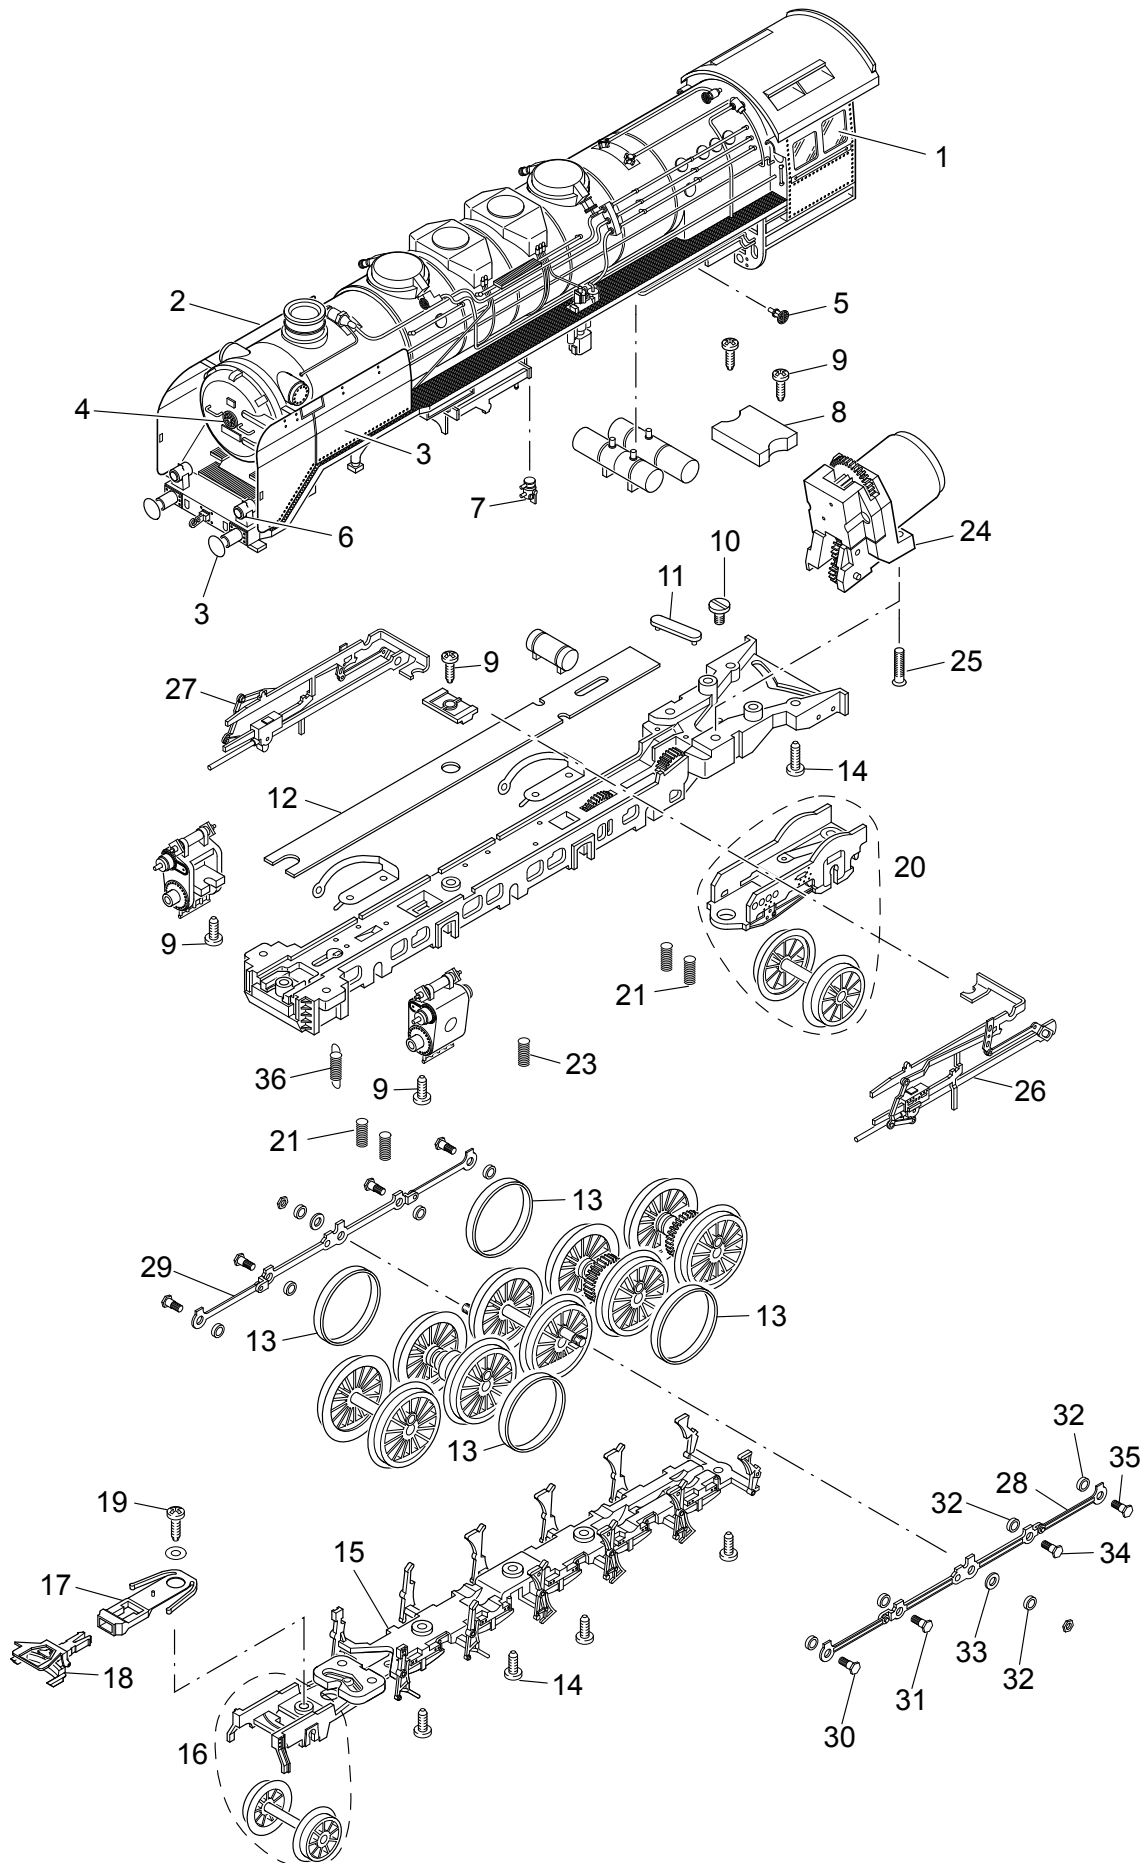

Einzelteile der Lokomotive 22945

TRIX H0

Einzelteile der Lokomotive 22945

Einzelteile der Lokomotive 22945

Lfd. Nr.	Benennung	Bestell-Nr.
1	Fenster	E162 174
2	Windleitbleche	E186 064
3	Puffer flach	E123 252
	Puffer rund	E144 353
4	Handrad	E282 230
5	Handrad	E282 220
6	Laternen	E232 048
7	Steckteile Kessel	E232 049
8	Leiterplatte	E193 802
9	Schraube	E786 750
10	Schraube	E753 090
11	Haltebügel	E223 549
12	Leiterplatte	E193 791
13	Haftreifen	7 153
14	Schraube	E786 790
15	Bremsatrappe	E219 521
16	Laufgestell vorne	E232 214
17	Kupplungsschacht	E404 020
18	Kurzkupplung	E701 630
19	Schraube	E786 330
20	Laufgestellrahmen hinten	E232 215
21	Druckfeder	E15 2097 00
22	Telexkupplung	E117 993
23	Druckfeder	E214 330
24	Motor m. Getriebe	E191 443
25	Schraube	E756 180
26	Gestänge links	E232 063
27	Gestänge rechts	E232 057
28	Kuppelstange links	E219 556
29	Kuppelstange rechts	E219 548
30	Sechskantansatzschraube	E223 431
31	Sechskantansatzschraube	E224 995
32	Distanzring	E206 262
33	Scheibe	E219 559
34	Sechskantansatzschraube	E143 781
35	Sechskantansatzschraube	E499 840
36	Zugfeder	E308 085
37	Tenderbühne	E219 663
38	Laternen	E232 061
39	Leiter, Griffstangen	E232 062
40	Haltebügel	E209 442
41	Zugstange	E219 561
42	Schaltschieberfeder	7 194
43	Bolzen	E298 020
44	Lauffradsatz	E197 534
45	Haken	E282 390
46	Zugfeder	E765 630
47	Kupplungsdeichsel	E347 580
48	Decoder	197 531
49	Schraube	E750 230
50	Schleifer	E222 014
51	Lautsprecher	E180 731
52	Kontaktstück	E214 280
	Kolbenstangenschutzrohr	E219 599
	Bremsleitung	E12 5149 00

Hinweis: Einige Teile werden nur ohne oder mit anderer Farbgebung angeboten.

Teile, die hier nicht aufgeführt sind, können nur im Rahmen einer Reparatur im Märklin-Reparatur-Service repariert werden.