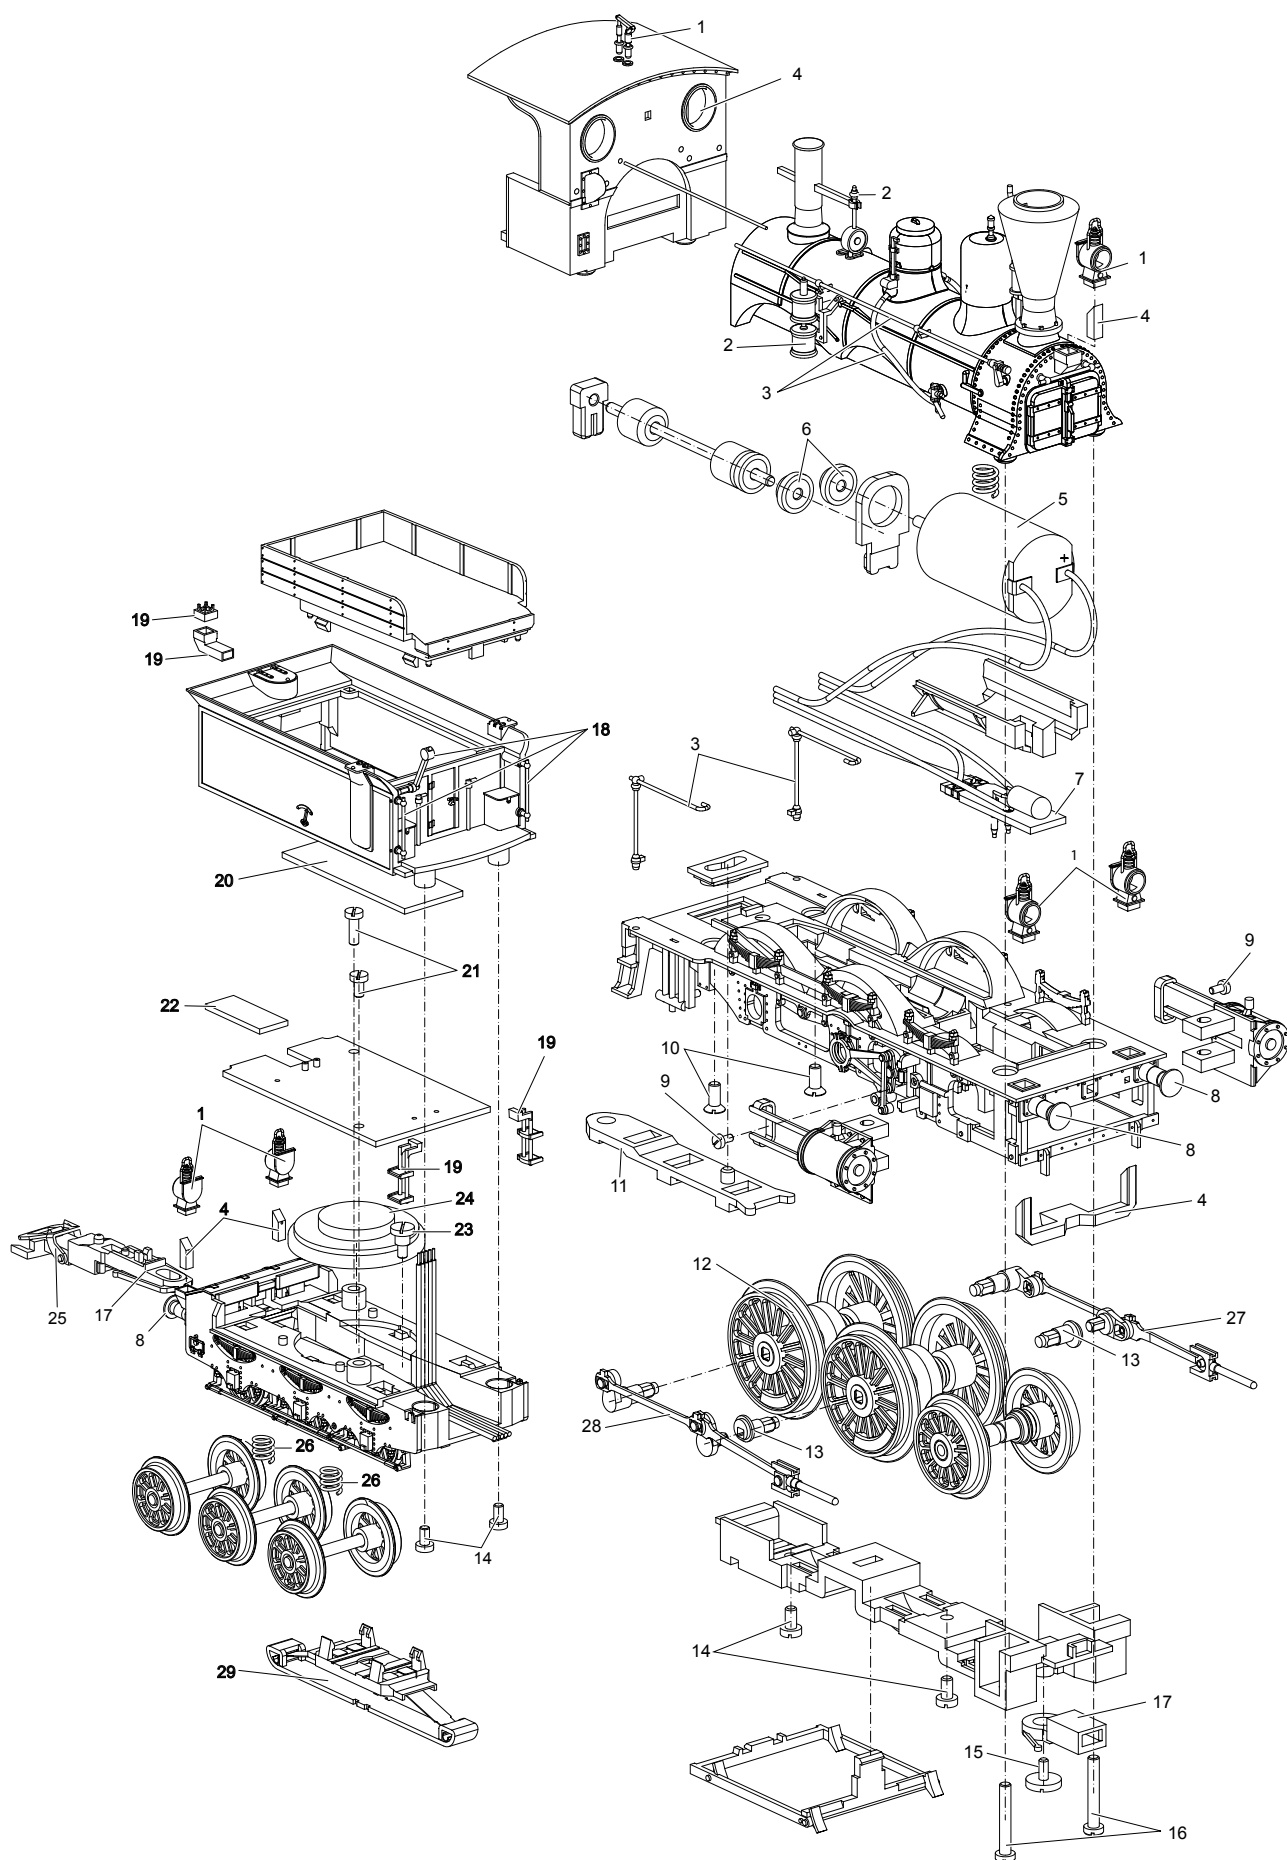

Einzelteile der Lokomotive 37982

Details der Darstellung können von dem Modell abweichen.

Einzelteile der Lokomotive 37982

Lfd. Nr.	Benennung	Bestell-Nr.
1	Pfeife, Laterne	E253 502
2	Pumpe	E227 116
3	Haltestangen	E227 117
4	Glasteile	E227 118
5	Motor	E32 2494 20
6	Zwischenrad	E12 6766 00
7	Leiterplatte Beleuchtung vorne	E251 615
8	Puffer	E176 827
9	Schraube	E19 8046 28
10	Schraube	E19 8327 28
11	Kuppelstange	E12 6742 00
12	Haftreifen	7 153
13	Exzenter	E311 754
14	Schraube	E19 8052 28
15	Schraube	E19 7034 28
16	Schraube	E14 0931 28
17	Kupplungsträger	E176 828
18	Tender	E227 115
19	Lampenhalter, Treppen	E253 503
20	Decoder	251 612
21	Schraube	E785 640
22	Leiterplatte Beleuchtung hinten	E251 614
23	Schraube	E19 7087 28
24	Lautsprecher	E116 769
25	Kupplung	E701 630
26	Spiralfeder	E15 0109 00
27	Gestänge links	E311 746
28	Gestänge rechts	E311 742
29	Schleifer	E206 370
	Bremsleitung	E12 5149 00
	Zugvorrichtung	E32 1229 10

Hinweis: Einige Teile werden nur ohne oder mit anderer Farbgebung angeboten.

Teile, die hier nicht aufgeführt sind, können nur im Rahmen einer Reparatur im Märklin Reparatur-Service repariert werden.