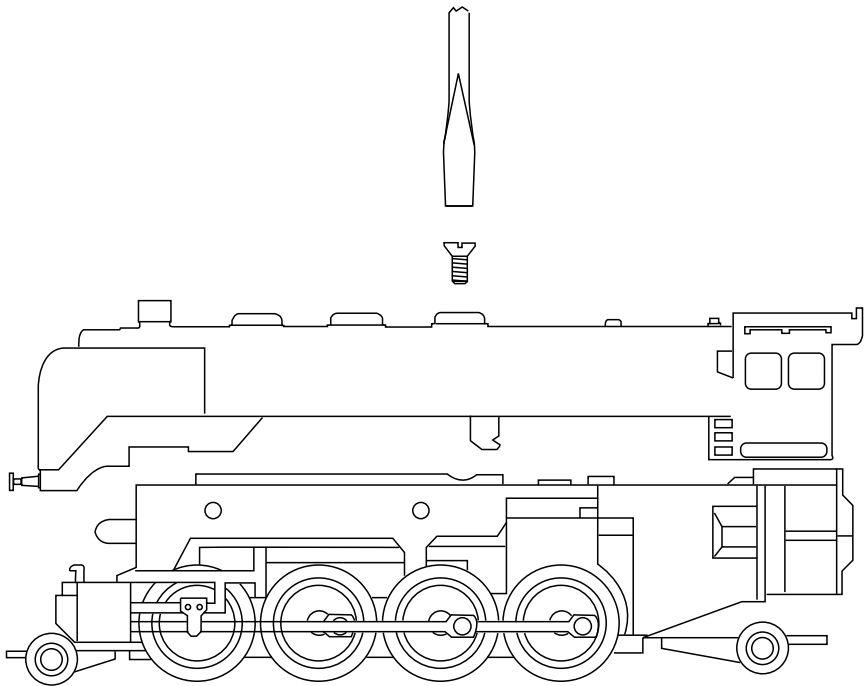

märklin
Z

mini-club

Modell der BR 41

88274

67011

67020 + 67030

67201

67271

Sicherheitshinweise

- **ACHTUNG!** Funktionsbedingte scharfe Kanten und Spitzen.
- Das verwendete Gleisanschlusskabel darf maximal 2 Meter lang sein.

Safety Notes

- **WARNING!** Sharp edges and points required for operation.
- The wire used for feeder connections to the track may only be a maximum of 2 meters / 78 inches long.

Veiligheidsvoorschriften

- **OPGEPAST!** Functionele scherpe kanten en punten.
- De gebruikte aansluitkabel mag maximaal 2 meter lang zijn.

20h

märklin
7149

Details der Darstellung
können von dem Modell
abweichen.