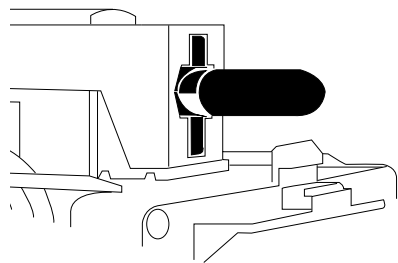

Remarques importantes sur la sécurité

- **ATTENTION !** Pointes et bords coupants lors du fonctionnement du produit.
- Le câble de raccordement à la voie utilisé ne doit en aucun cas dépasser deux mètres.

Veiligheidsvoorschriften

- **OPGEPAST!** Functionele scherpe kanten en punten.
- De gebruikte aansluitkabel mag maximaal 2 meter lang zijn.

20h

märklin
7149

Details der Darstellung
können von dem Modell
abweichen.