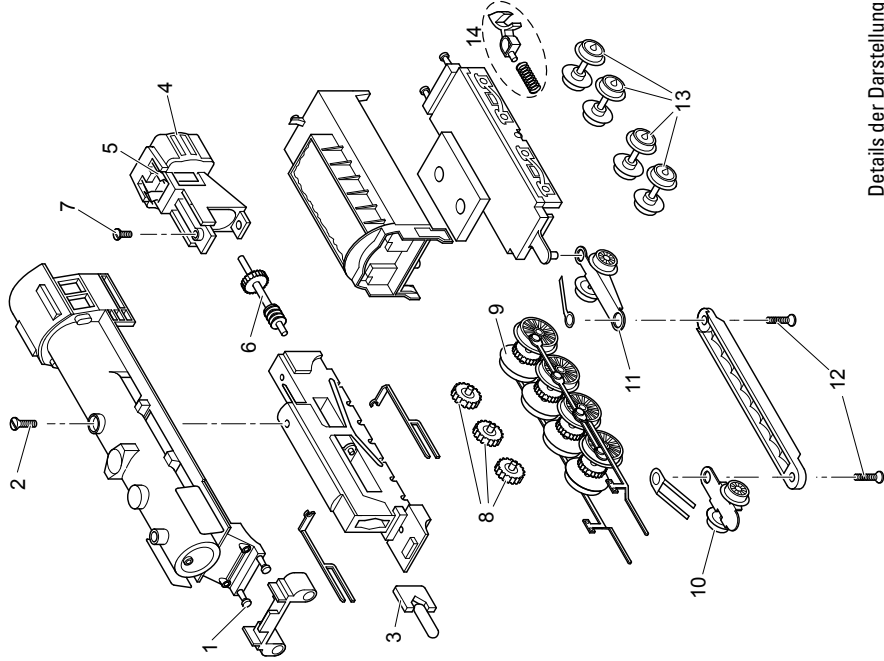

Sicherheitshinweise

- **ACHTUNG!** Funktionsbedingte scharfe Kanten und Spitzen.
- Das verwendete Gleisanschlusskabel darf maximal 2 Meter lang sein.

Safety Notes

- **WARNING!** Sharp edges and points required for operation.
- The wire used for feeder connections to the track may only be a maximum of 2 meters / 78 inches long.

Remarques importantes sur la sécurité

- **ATTENTION !** Pointes et bords coupants lors du fonctionnement du produit.
- Le câble de raccordement à la voie utilisé ne doit en aucun cas dépasser deux mètres.

Veiligheidsvoorschriften

- **OPGEPAST!** Functionele scherpe kanten en punten.
- De gebruikte aansluitkabel mag maximaal 2 meter lang zijn.

20h

märklin
7149

Details der Darstellung
können von dem Modell
abweichen.

1 Puffer	E761 450
2 Schraube	E756 100
3 Beleuchtungseinsatz	E331 060
4 Motor	E211 911
5 Motorbürsten	89 891
6 Antriebswelle	E261 460
7 Schraube	E785 550
8 Zwischenradsatz	E260 640
9 Treibradsätze m. Gestänge	E226 744
10 Laufgestell	E261 740
11 Lenkgestell	E223 558
12 Schraube	E785 570
13 Radsatz	E215 721
14 Zubehör-Set Kupplung	E166 264