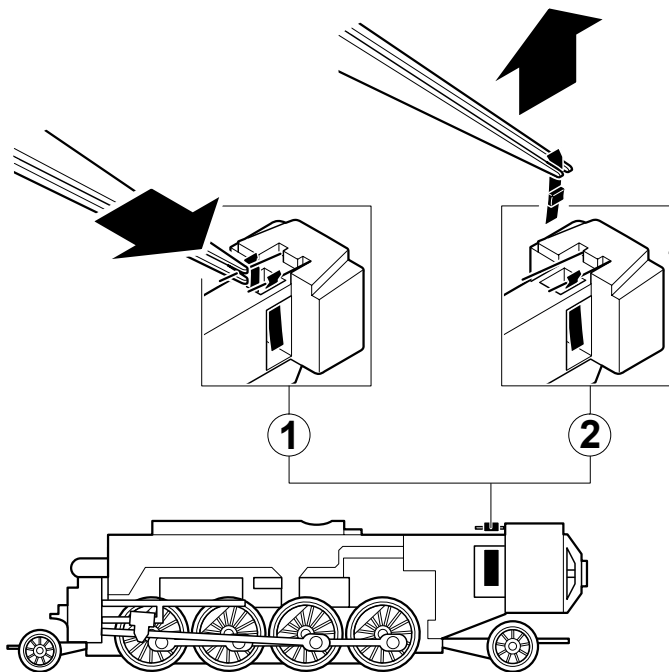

Sicherheitshinweise

- **ACHTUNG!** Funktionsbedingte scharfe Kanten und Spitzen.
- Das verwendete Gleisanschlusskabel darf maximal 2 Meter lang sein.

Safety Notes

- **WARNING!** Sharp edges and points required for operation.
- The wire used for feeder connections to the track may only be a maximum of 2 meters / 78 inches long.

Remarques importantes sur la sécurité

- **ATTENTION !** Pointes et bords coupants lors du fonctionnement du produit.
- Le câble de raccordement à la voie utilisé ne doit en aucun cas dépasser deux mètres.

Veiligheidsvoorschriften

- **OPGEPAST!** Functionele scherpe kanten en punten.
- De gebruikte aansluitkabel mag maximaal 2 meter lang zijn.

20h

märklin
7149

Details der Darstellung
können von dem Modell
abweichen.