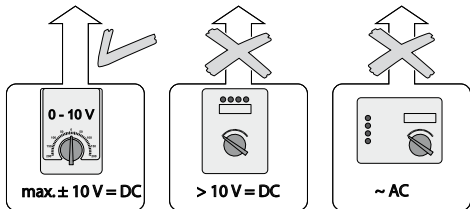

märklin
Z

mini-club

Modell der BR 41

88274

67011

67020 + 67030

67201

67271

Sicherheitshinweise

- **ACHTUNG!** Funktionsbedingte scharfe Kanten und Spitzen.
- Das verwendete Gleisanschlusskabel darf maximal 2 Meter lang sein.

Safety Notes

- **WARNING!** Sharp edges and points required for operation.
- The wire used for feeder connections to the track may only be a maximum of 2 meters / 78 inches long.

Remarques importantes sur la sécurité

- **ATTENTION !** Pointes et bords coupants lors du fonctionnement du produit.
- Le câble de raccordement à la voie utilisé ne doit en aucun cas dépasser deux mètres.

Veiligheidsvoorschriften

- **OPGEPAST!** Functionele scherpe kanten en punten.
- De gebruikte aansluitkabel mag maximaal 2 meter lang zijn.

20h

märklin
7149

Details der Darstellung
können von dem Modell
abweichen.