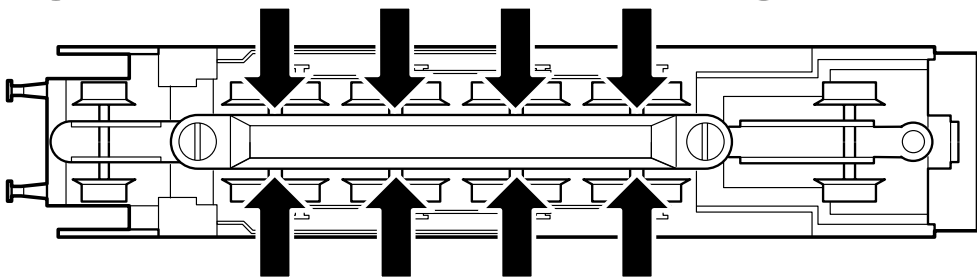

Veiligheidsvoorschriften

- **OPGEPAST!** Functionele scherpe kanten en punten.
- De gebruikte aansluitkabel mag maximaal 2 meter lang zijn.

20h

märklin
7149

Details der Darstellung
können von dem Modell
abweichen.