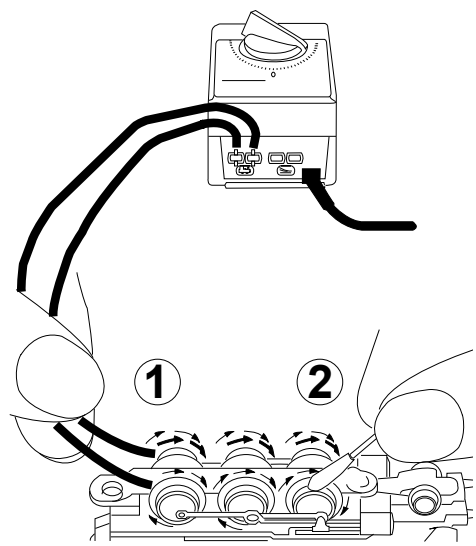

Sicherheitshinweise

- **ACHTUNG!** Funktionsbedingte scharfe Kanten und Spitzen.
- Das verwendete Gleisanschlusskabel darf maximal 2 Meter lang sein.

Safety Notes

- **WARNING!** Sharp edges and points required for operation.
- The wire used for feeder connections to the track may only be a maximum of 2 meters / 78 inches long.

Remarques importantes sur la sécurité

- **ATTENTION !** Pointes et bords coupants lors du fonctionnement du produit.
- Le câble de raccordement à la voie utilisé ne doit en aucun cas dépasser deux mètres.

Veiligheidsvoorschriften

- **OPGEPAST!** Functionele scherpe kanten en punten.
- De gebruikte aansluitkabel mag maximaal 2 meter lang zijn.

20h

märklin
7149

Details der Darstellung
können von dem Modell
abweichen.