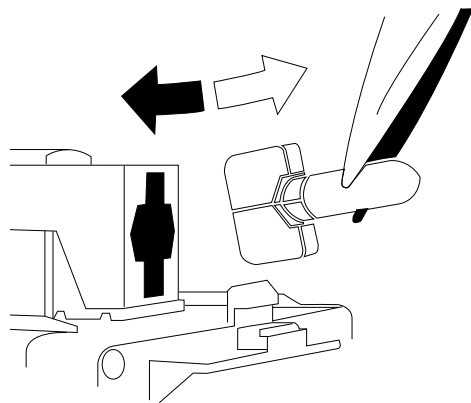

Sicherheitshinweise

- **ACHTUNG!** Funktionsbedingte scharfe Kanten und Spitzen.
- Das verwendete Gleisanschlusskabel darf maximal 2 Meter lang sein.

Safety Notes

- **WARNING!** Sharp edges and points required for operation.
- The wire used for feeder connections to the track may only be a maximum of 2 meters / 78 inches long.

Remarques importantes sur la sécurité

- **ATTENTION !** Pointes et bords coupants lors du fonctionnement du produit.
- Le câble de raccordement à la voie utilisé ne doit en aucun cas dépasser deux mètres.

Veiligheidsvoorschriften

- **OPGEPAST!** Functionele scherpe kanten en punten.
- De gebruikte aansluitkabel mag maximaal 2 meter lang zijn.

20h

märklin
7149

Details der Darstellung
können von dem Modell
abweichen.