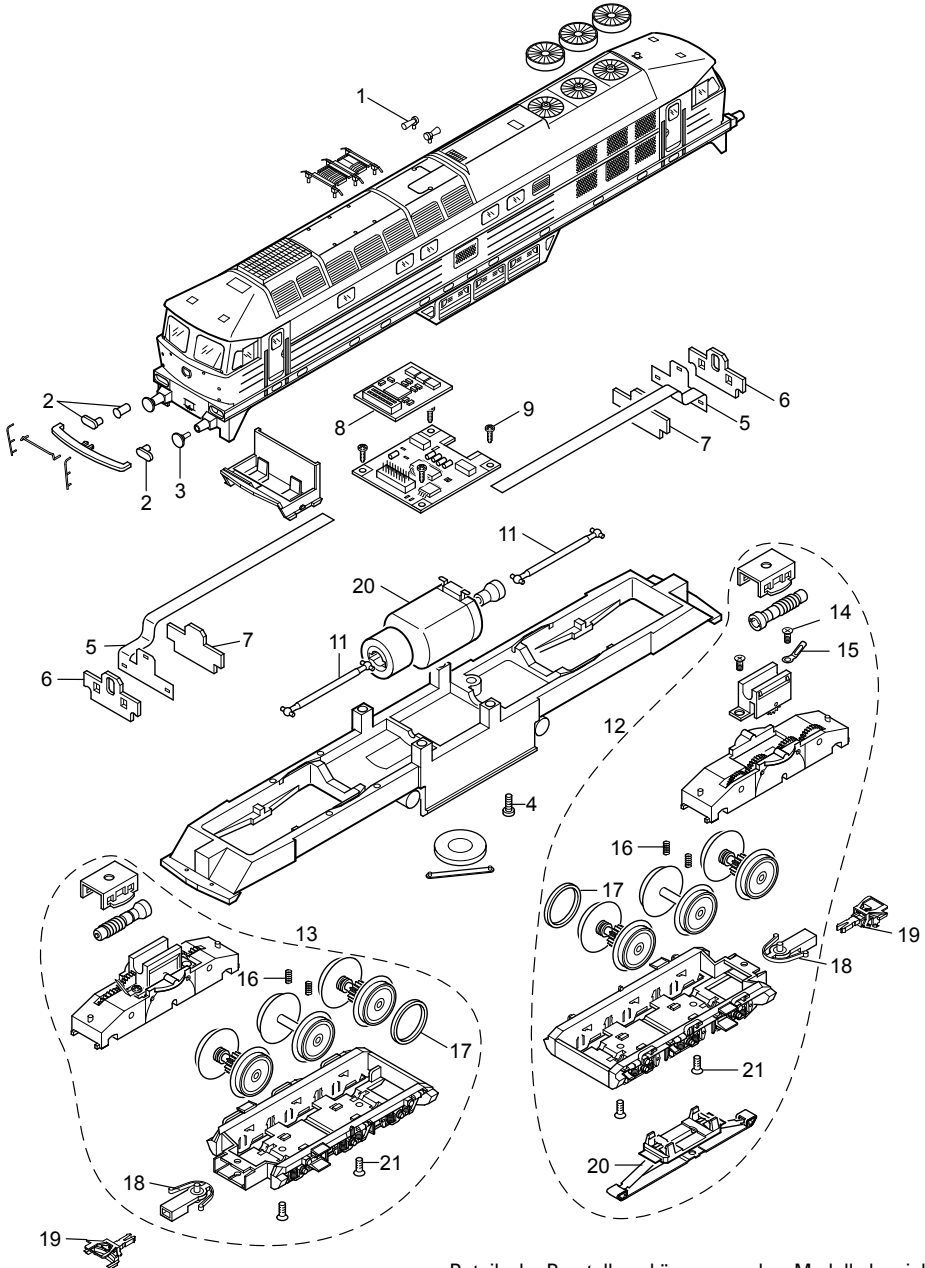

Einzelteile der Lokomotive 36425

märklin
H0

Details der Darstellung können von dem Modell abweichen.

Einzelteile der Lokomotive 36425

Lfd. Nr.	Benennung	Bestell-Nr.
1	Signalhorn	E408 891
2	Zubehör-Set Lichtkörper	E128 196
3	Puffer	E123 694
4	Schraube	E785 070
5	Beleuchtungseinheit	E119 659
6	Maske	E119 660
7	Halter	E118 457
8	Decoder	170 128
9	Schraube	E786 750
10	Motor	E408 905
11	Kardanwelle	E119 658
12	Antriebseinheit vorne	E176 682
13	Antriebseinheit hinten	E176 683
14	Schraube	E786 790
15	Lötfläche	E703 510
16	Druckfeder	E765 690
17	Haftreifen	E220 510
18	Kupplungsdeichsel	E101 975
19	Kupplung	E701 630
20	Schleifer	E226 495
21	Schraube	E786 540

Hinweis: Einige Teile werden nur ohne oder mit anderer Farbgebung angeboten.

Teile, die hier nicht aufgeführt sind, können nur im Rahmen einer Reparatur im Märklin Reparatur-Service repariert werden.