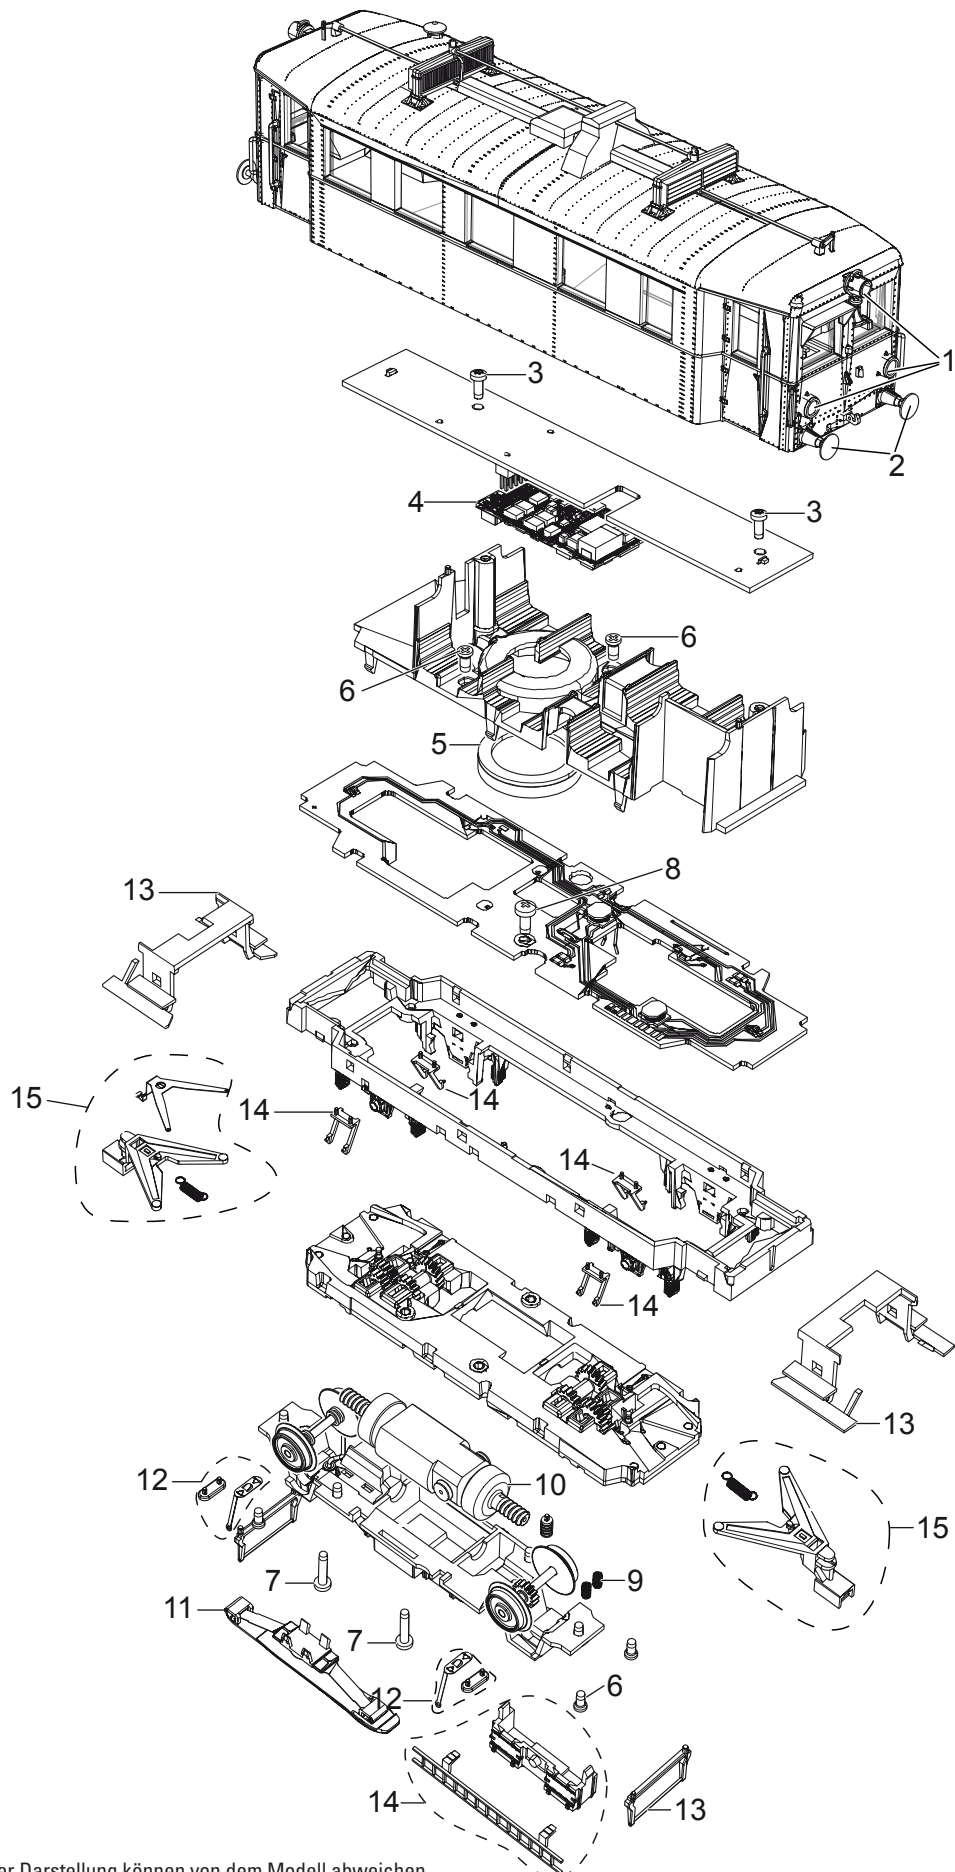

# Einzelteile der Lokomotive 22675

**TRIX**  
H0

Details der Darstellung können von dem Modell abweichen

# Einzelteile der Lokomotive 22675

Pos.	Bezeichnung	Triebwagen	Beiwagen
1	Zubehör-Set Laternen	E185303	-----
2	Zubehör-Set Puffer	E185304	E185304
3	Schraube	E786341	E786341
4	Decoder	172645	-----
5	Lautsprecher	E168258	-----
6	Schraube	E786790	E786790
7	Schraube	E786690	
8	Schraube	E786750	E786750
9	Druckfeder	E15209700	E765670
10	Motor	E169475	-----
11	-----		
12	Zubehör-Set Isolierpl.,Schleiferfeder	E185310	E185305
13	Zubehör-Set Schienenräumer,Aufstieg	E185399	E170867
14	Zubehör-Set Leiter,Streben,Kasten	E185306	-----
15	Zubehör-Set Deichsel	E185307	
16	-----		
	Kurzkupplung	E701630	
	Kupplung Kontakt	E239550	
	Bremsleitung	E12514900	
	Schraubenkupplung	E282310	