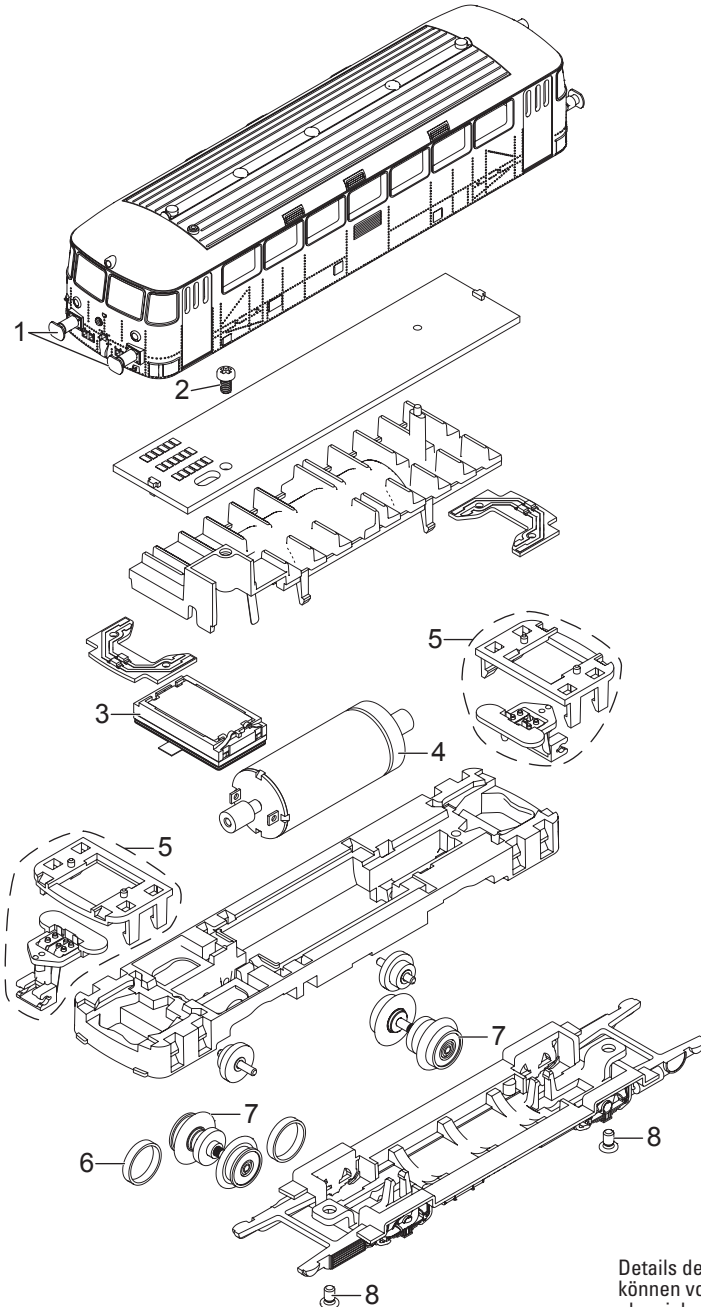

Einzelteile der Lokomotive 16983

MINITRIX

Details der Darstellung
können von dem Modell
abweichen

Einzelteile der Lokomotive 16983

Lfd. Nr.	Benennung	Bestell-Nr.
1	Puffer schwarz	E110 539
2	Schraube	E293 143
3	Lautsprecher	—
4	Motor	E339 683
5	Kupplung	E362 561
6	Haftreifen	E12 2273 00
7	Radsätze	E339 701
8	Schraube	E339 726
	Radsatz mit und ohne Haftreifen	E346 407
	Kupplungshaken, Bremsschlauch	E308 846

Hinweis: Einige Teile werden nur ohne oder mit anderer Farbgebung angeboten.

Teile, die hier nicht aufgeführt sind, können nur im Rahmen einer Reparatur im Märklin Reparatur-Service repariert werden.