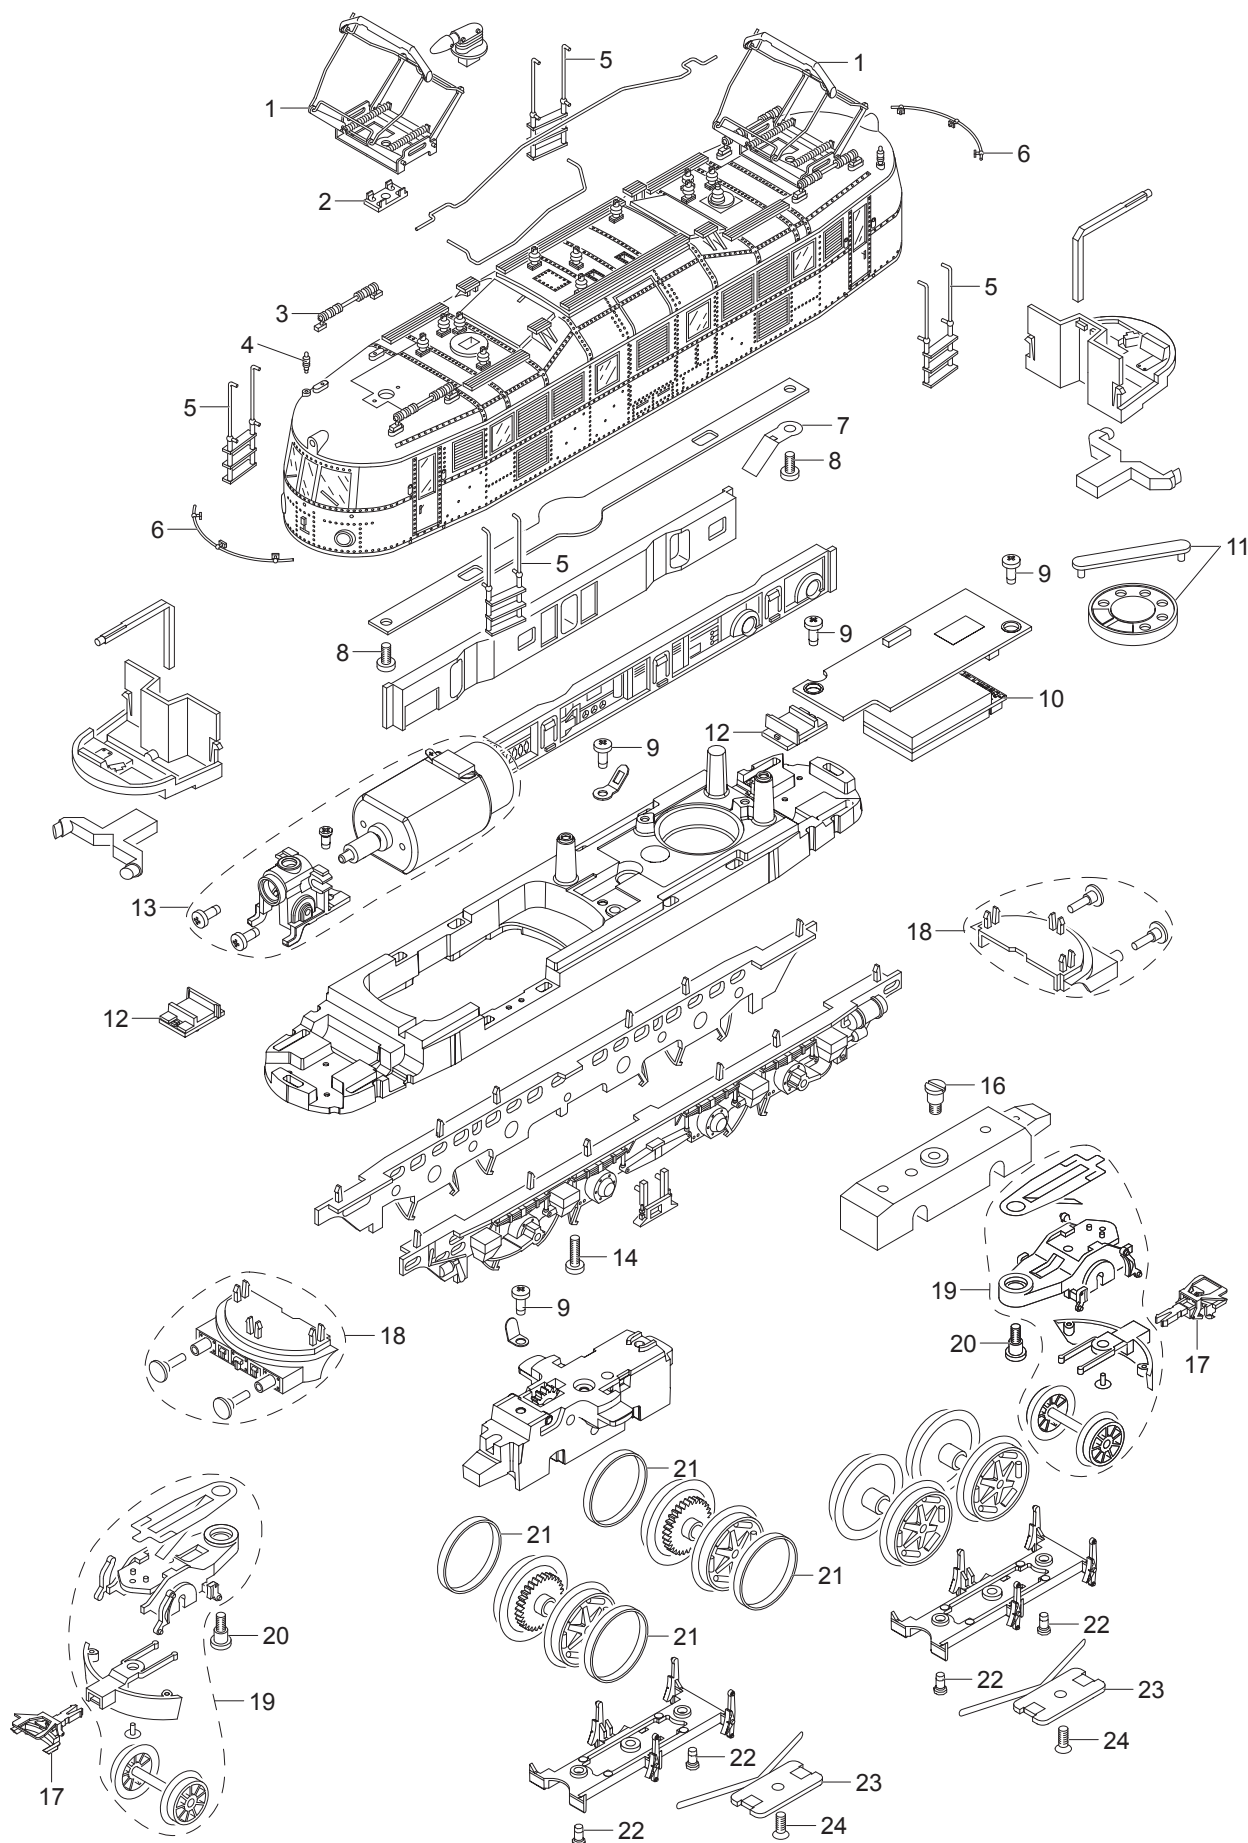

# Einzelteile der Lokomotive 22919

# TRIX HO

Details der Darstellung können von dem Modell abweichen.

# Einzelteile der Lokomotive 22919

Lfd. Nr.	Benennung	Bestell-Nr.
1	Scherenstromabnehmer	E165 933
2	Isolierplatte	E255 050
3	Isolatorenattrappe	E309 660
4	Pfeife	E239 990
5	Treppe	E299 162
6	Griffstange	E299 164
7	Kontaktfeder	E494 260
8	Schraube	E785 070
9	Schraube	E786 750
10	Decoder	309 803
11	Lautsprecher	E182 576
12	Beleuchtungseinheit	E163 330
13	Motor	E271 158
14	Schraube	E786 570
15	Lagerblende rechts und links	E315 367
16	Schraube	E753 510
17	Kurzkupplung	E701 630
18	Pufferbohle	E299 215
19	Vorlauf	E318 804
20	Schraube	E753 030
21	Haftreifen	7 153
22	Schraube	E786 790
23	Schleifer	E459 520
24	Schraube	E786 790
	Einsatz	E456 030
	Heizleitung	E114 994