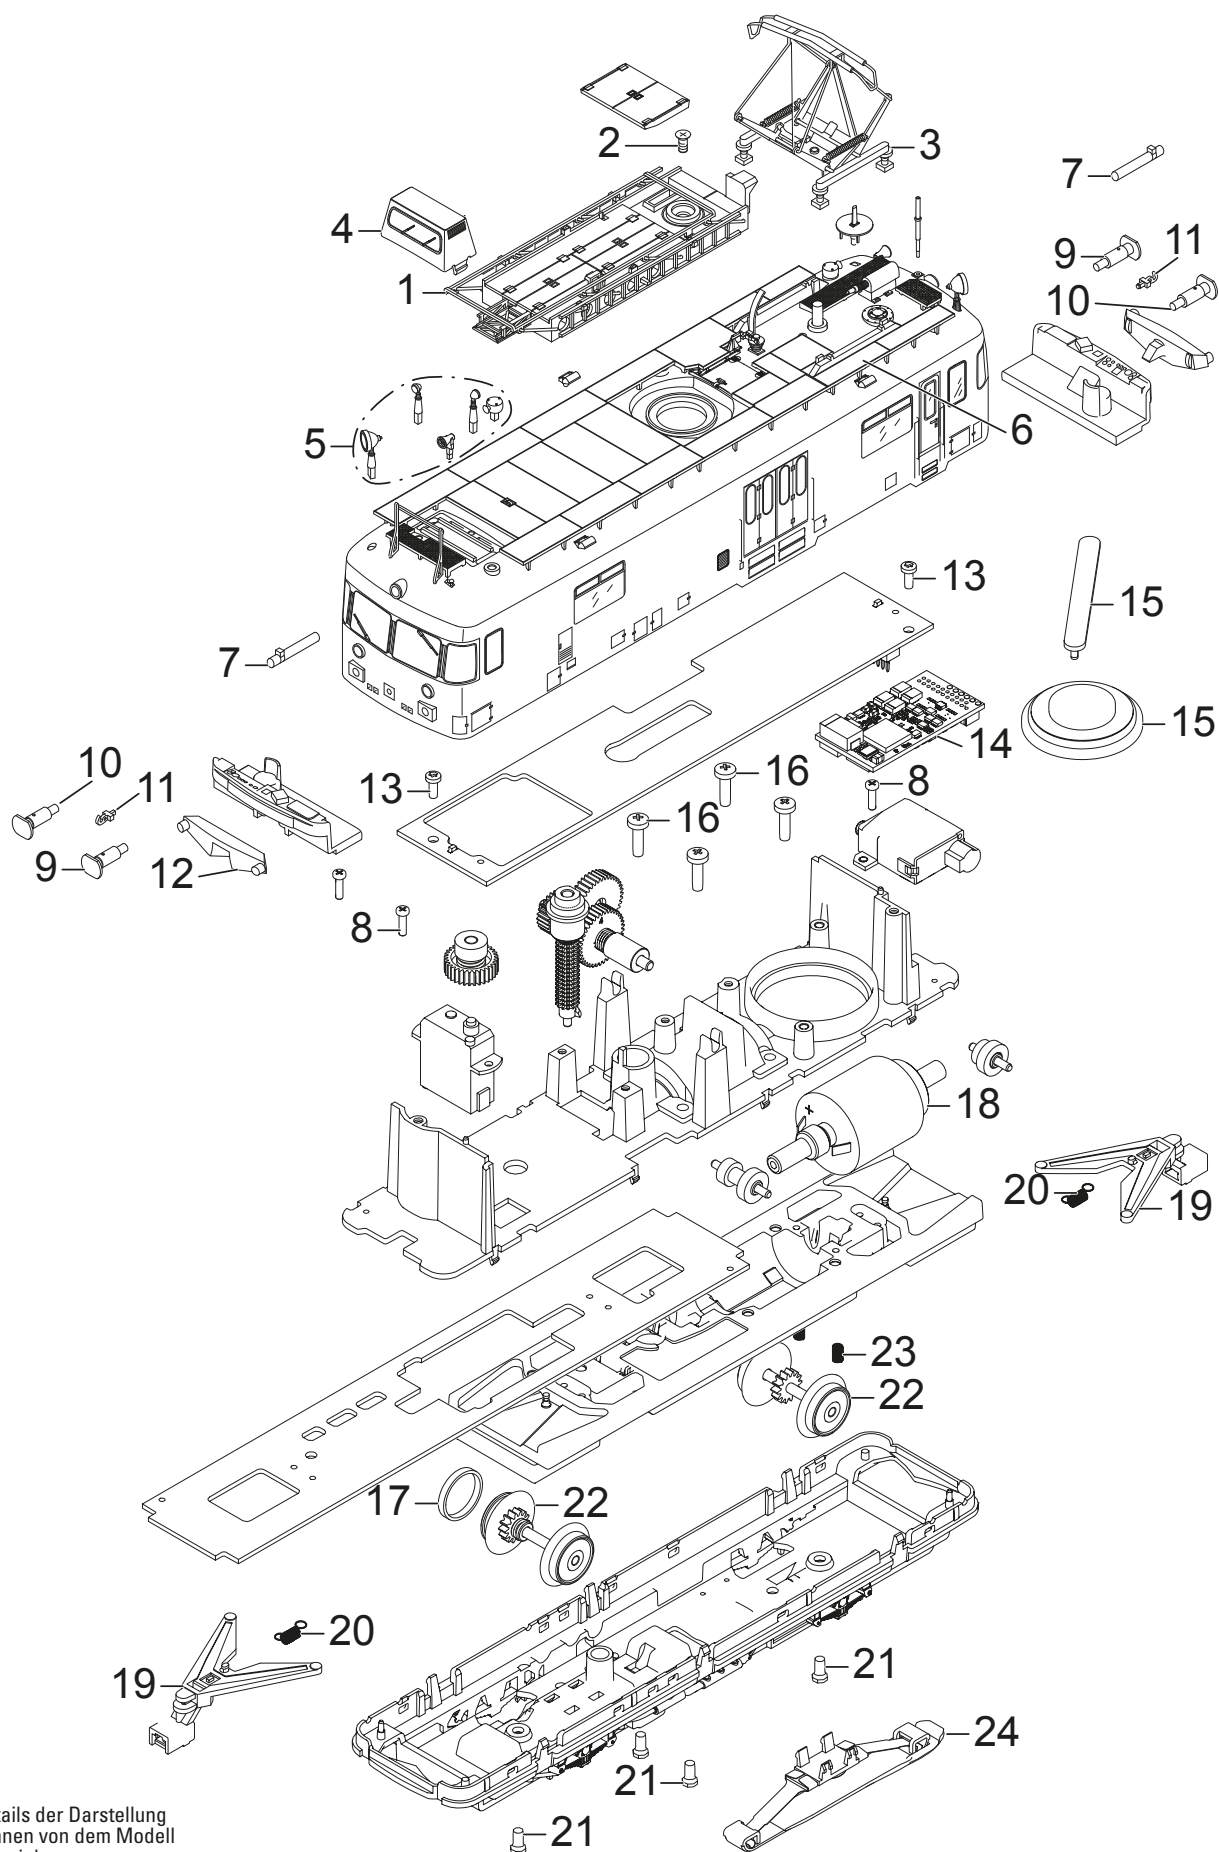

Einzelteile der Lokomotive 39974

Details der Darstellung
können von dem Modell
abweichen.

Einzelteile der Lokomotive 39974

Lfd. Nr.	Benennung	Bestell-Nr.
1	Arbeitsbühne	E140 389
2	Schraube	E750 250
3	Scherenstromabnehmer	E119 452
4	Ausguck	E140 393
5	Steckteile Dach	E286 697
6	Laufstege	E115 240
7	Lichtkörper oben	E115 336
8	Schraube	E131 252
9	Puffer links	E230 866
10	Puffer rechts	E230 865
11	Haken	E282 390
12	Lichtkörper unten	E230 863
13	Schraube	E786 341
14	Decoder	278 821
15	Lautsprecher	E286 717
16	Schraube	E756 290
17	Haftreifen	E656 500
18	Motor	E180 368
19	Kupplungsdeichsel	E214 980
20	Schaltschieberfeder	E308 085
21	Schraube	E786 790
22	Treibradsatz Triebwagen	E280 423
23	Druckfeder	E15 2097 00
24	Schleifer	E103 264
	Bremsleitung	E12 5149 00
	Seitenleiter	E113 582