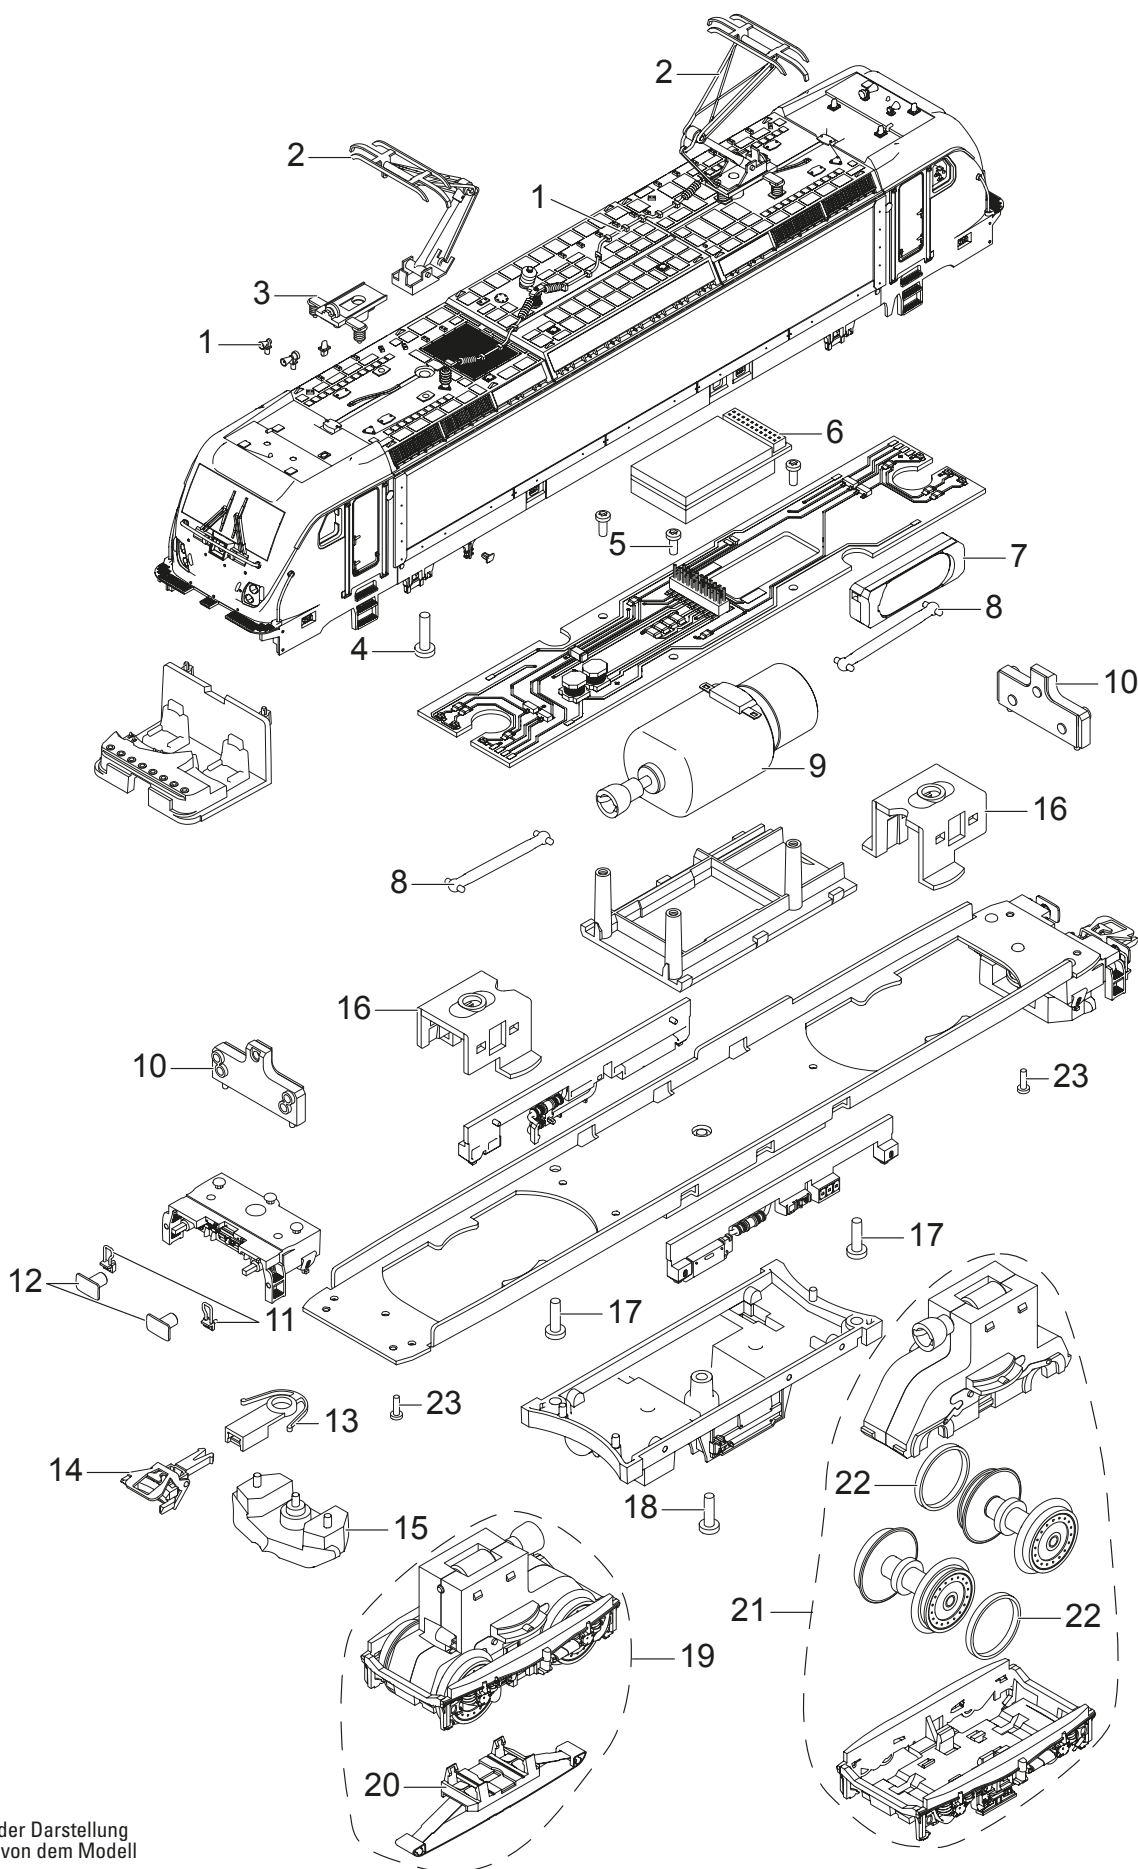

Einzelteile der Lokomotive 36658

Details der Darstellung
können von dem Modell
abweichen.

Einzelteile der Lokomotive 36658

Lfd. Nr.	Benennung	Bestell-Nr.
1	Steckteile Dach	E334 009
2	Einarm-Stromabnehmer	E333 408
3	Trägerisolation	E333 409
4	Schraube	E142 373
5	Schraube	E786 341
6	Decoder	333 413
7	Lautsprecher	E250 212
8	Kardanwelle	E216 777
9	Motor	E271 373
10	Beleuchtungseinheit	E266 997
11	Handgriffe	E281 866
12	Puffer	E558 880
13	Kupplungsschacht	E408 947
14	Kurzkupplung	E701 630
15	Schienenräumer	E269 494
16	Halteklammer	E264 728
17	Schraube	E756 290
18	Schraube	E277 555
19	Treibgestell vorn	E266 989
20	Schleifer	E128 239
21	Treibgestell hinten	E266 991
22	Haftreifen	7 153
23	Schraube	E786 490

Hinweis: Einige Teile werden nur ohne oder mit anderer Farbgebung angeboten.
Teile, die hier nicht aufgeführt sind, können nur im Rahmen einer Reparatur im Märklin Reparatur-Service repariert werden.