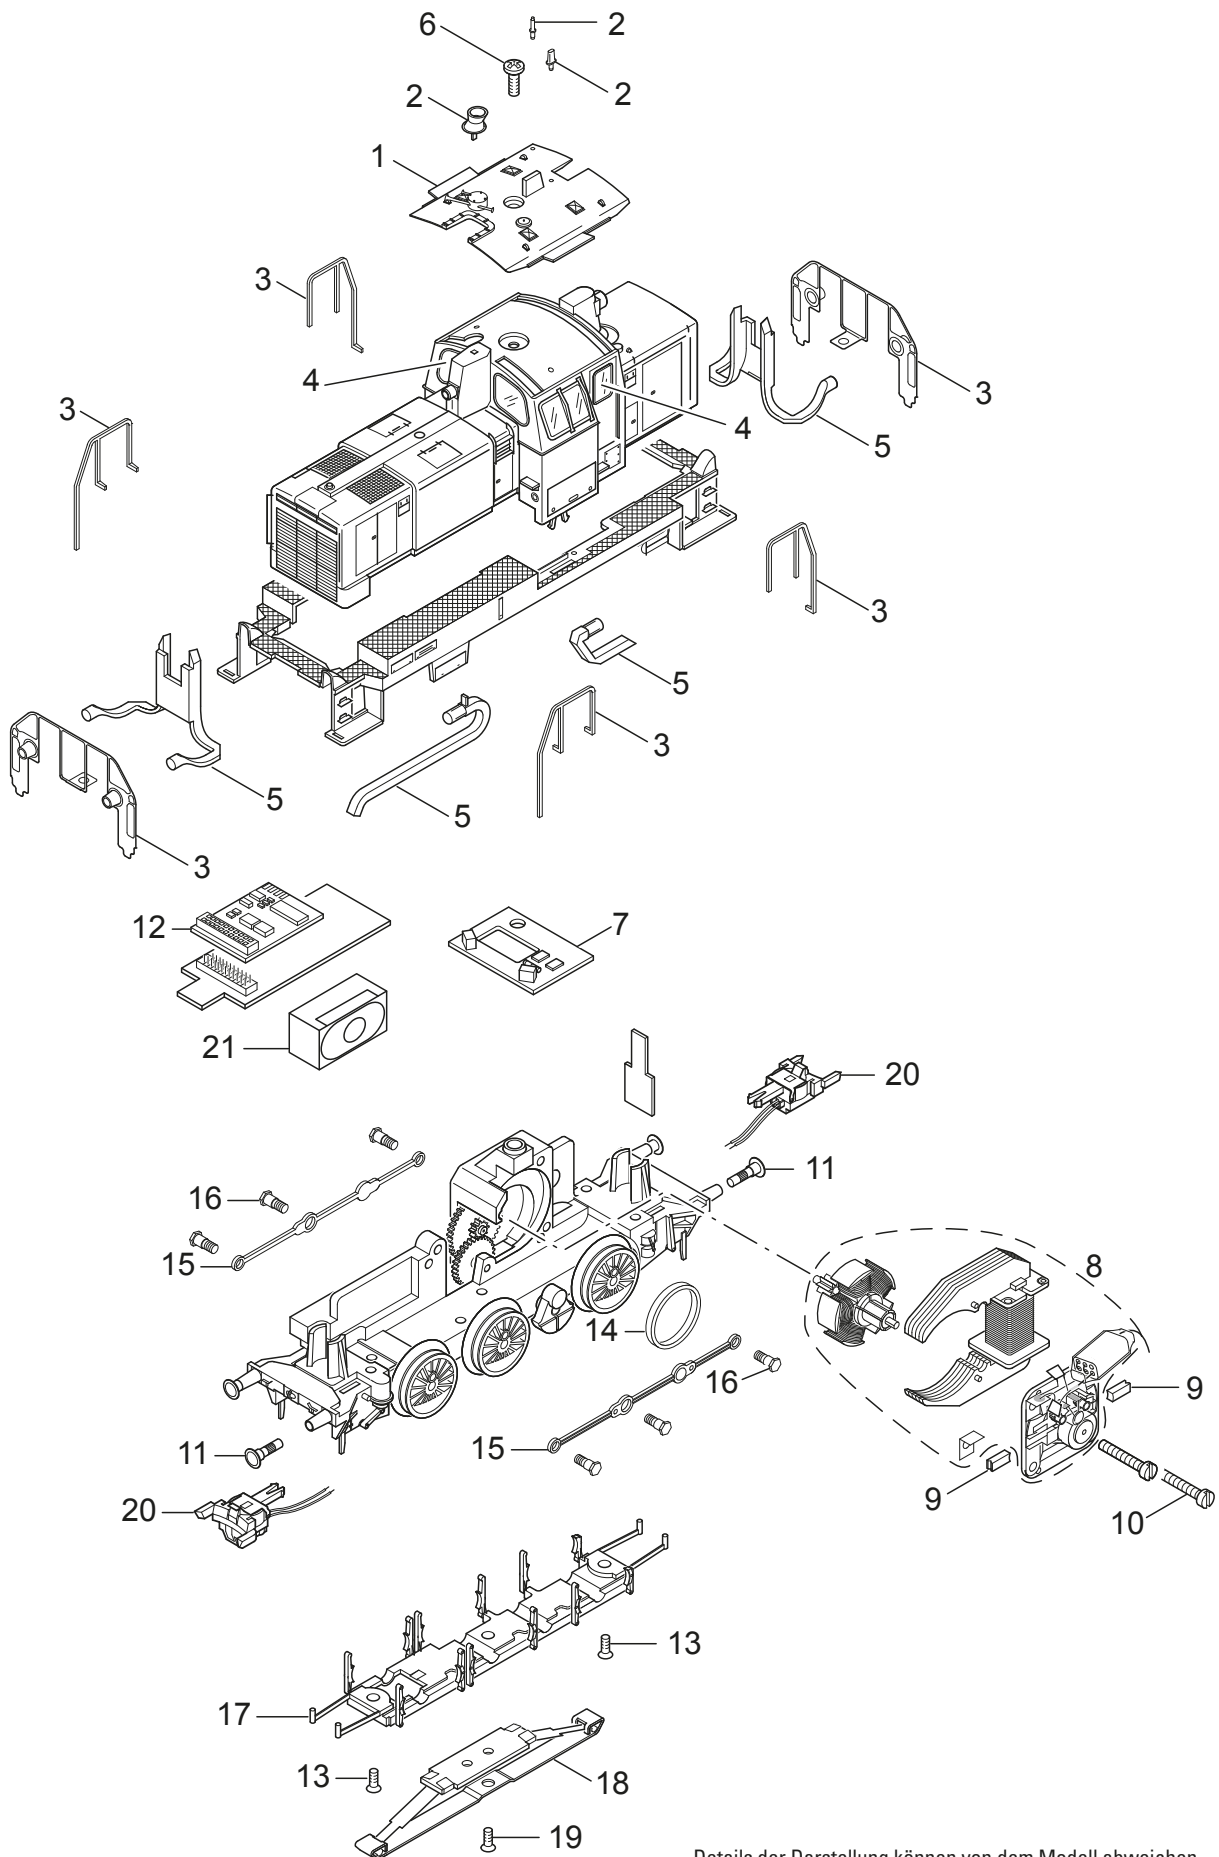

Einzelteile der Lokomotive 37861

Details der Darstellung können von dem Modell abweichen

Einzelteile der Lokomotive 37861

Lfd. Nr.	Benennung	Bestell-Nr.
1	Lokdach	E288 651
2	Steckteile Dach	E187 059
3	Geländer	E113 780
4	Fenster	E226 716
5	Lichtkörper	E187 060
6	Schraube	E756 000
7	Leiterplatte Beleuchtung	E188 376
8	Motor	E165 841
9	Motorbürsten	E601 460
10	Schraube	E785 140
11	Puffer	E761 710
12	Decoder	356 729
13	Schraube	E786 790
14	Haftreifen	7 153
15	Kuppelstange	E205 374
16	Schraube	E499 840
17	Bremsattrappe	E192 753
18	Schleifer	7 185
19	Schraube	E756 090
20	Telexkupplung	E117 993
21	Lautsprecher	E175 162
	Kurzkupplungsdeichsel	E392 740