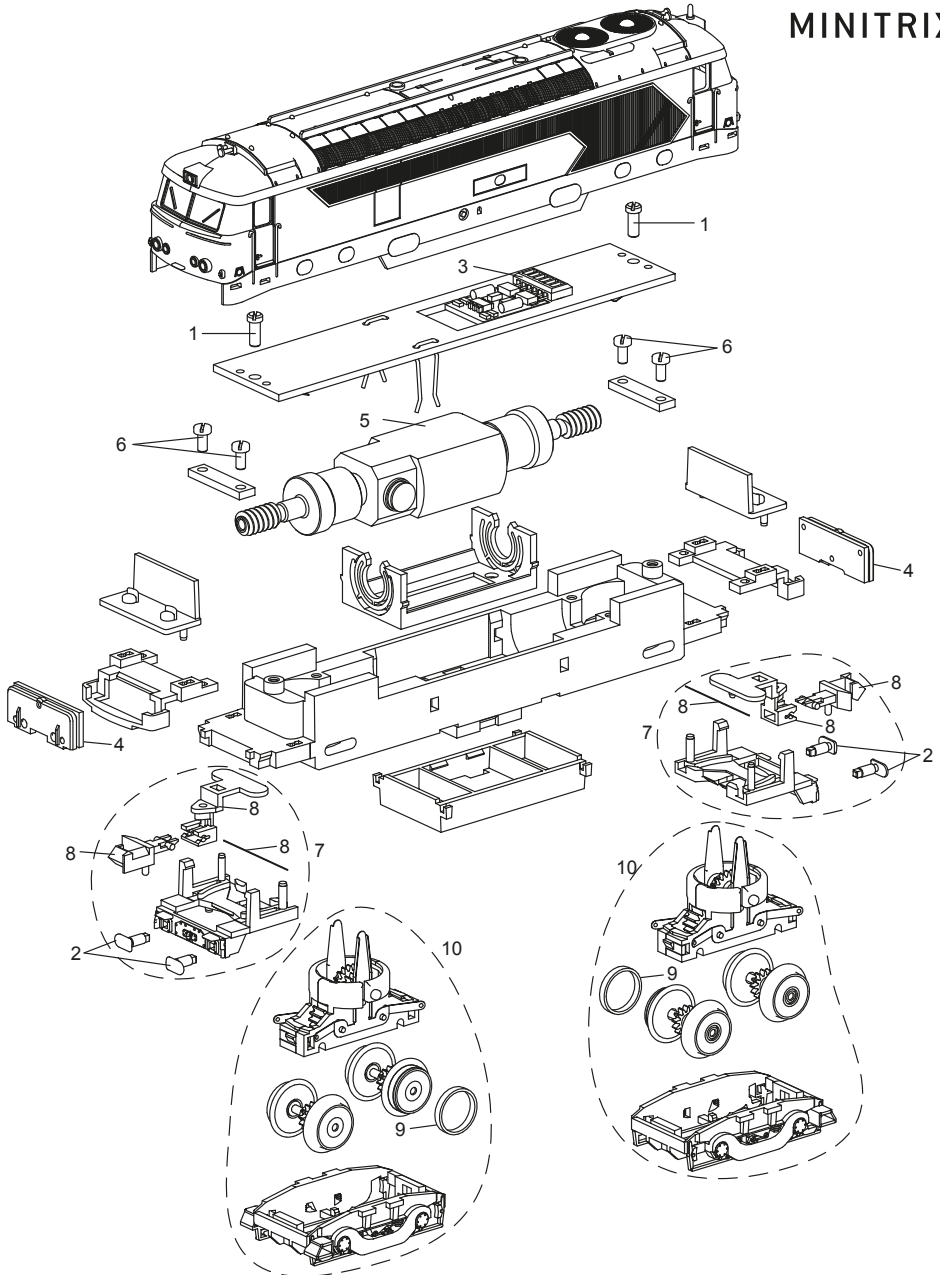

TRIX

MINITRIX

Details der Darstellung können von dem Modell abweichen

16702

1	Schraube	E19 7098 28
2	Puffer	E113 174
3	Schnittstellenstecker	E178 237
4	Beleuchtungseinheit	E163 377
5	Motor	E114 384
6	Schraube	—
7	Pufferbohle	E178 663
8	Kupplung	E199 570
9	Haftreifen	E12 2258 00
10	Drehgestell	E187 637
	Schienenräumer	E125 296

Hinweis: Einige Teile werden nur ohne oder mit anderer Farbgebung angeboten.
Teile, die hier nicht aufgeführt sind, können nur im Rahmen einer Reparatur im Märklin
Reparatur-Service repariert werden.