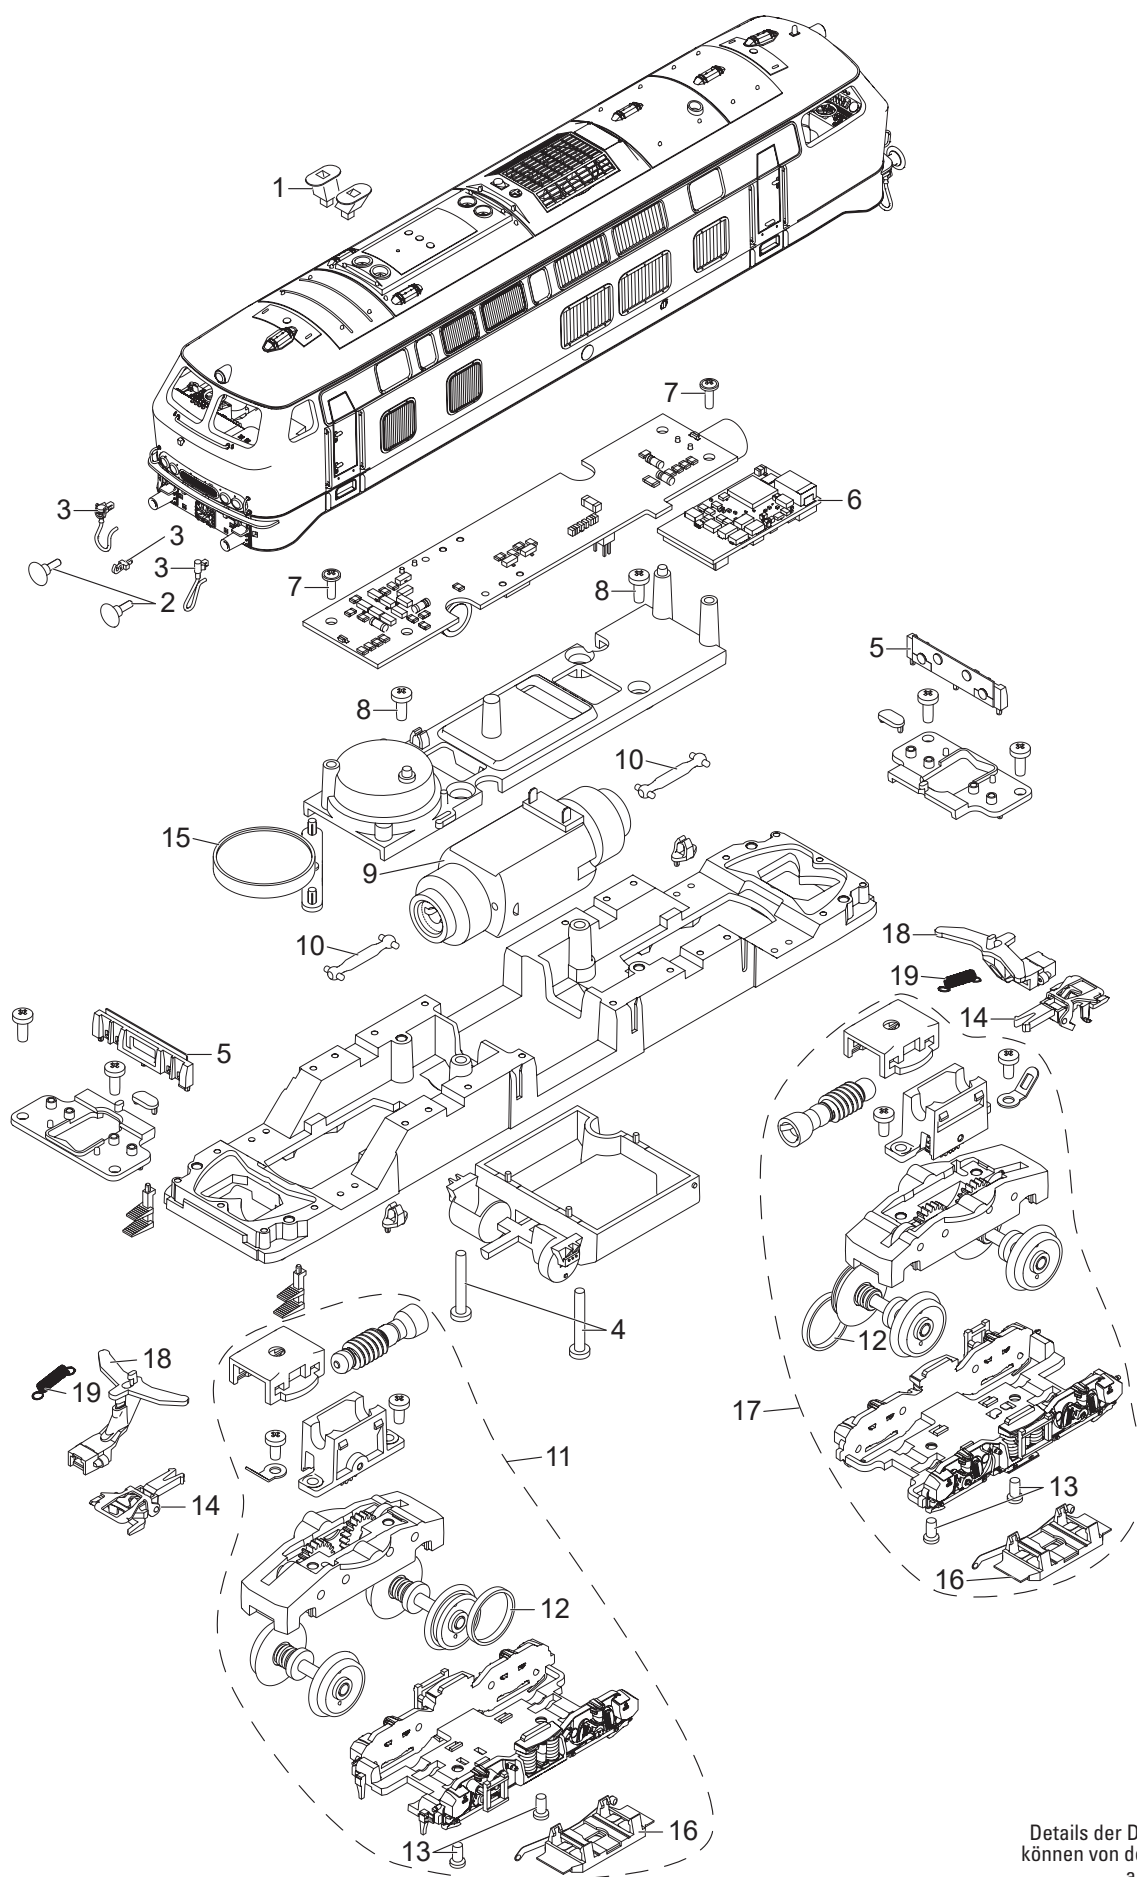

Einzelteile der Lokomotive 22470

TRIX H0

Details der Darstellung
können von dem Modell
abweichen.

Einzelteile der Lokomotive 22470

Lfd. Nr.	Benennung	Bestell-Nr.
1	Abgashutze	—
2	Puffer	E761 860
3	Leitungen, Haken	E113 120
4	Schraube	E786 430
5	Beleuchtungseinheit	E393 196
6	Decoder	420 348
7	Schraube	E786 330
8	Schraube	E786 750
9	Motor	E364 756
10	Kardanwelle	E104 432
11	Antriebseinheit vorne	E401 396
12	Haftreifen	7 154
13	Schraube	E786 790
14	Kurzkupplung	E357 874
15	Lautsprecher	E182 576
16	Schleifer	E204 535
17	Antriebseinheit hinten	E401 397
18	Kupplungsdeichsel	E395 089
19	Schaltschieberfeder	7 194
	Bremsleitung	E12 5149 00
	Schraubenkupplung	E282 310
	Tritte	E113 287

Hinweis: Einige Teile werden nur ohne oder mit anderer Farbgebung angeboten.

Teile, die hier nicht aufgeführt sind, können nur im Rahmen einer Reparatur im Märklin-Reparatur-Service repariert werden.