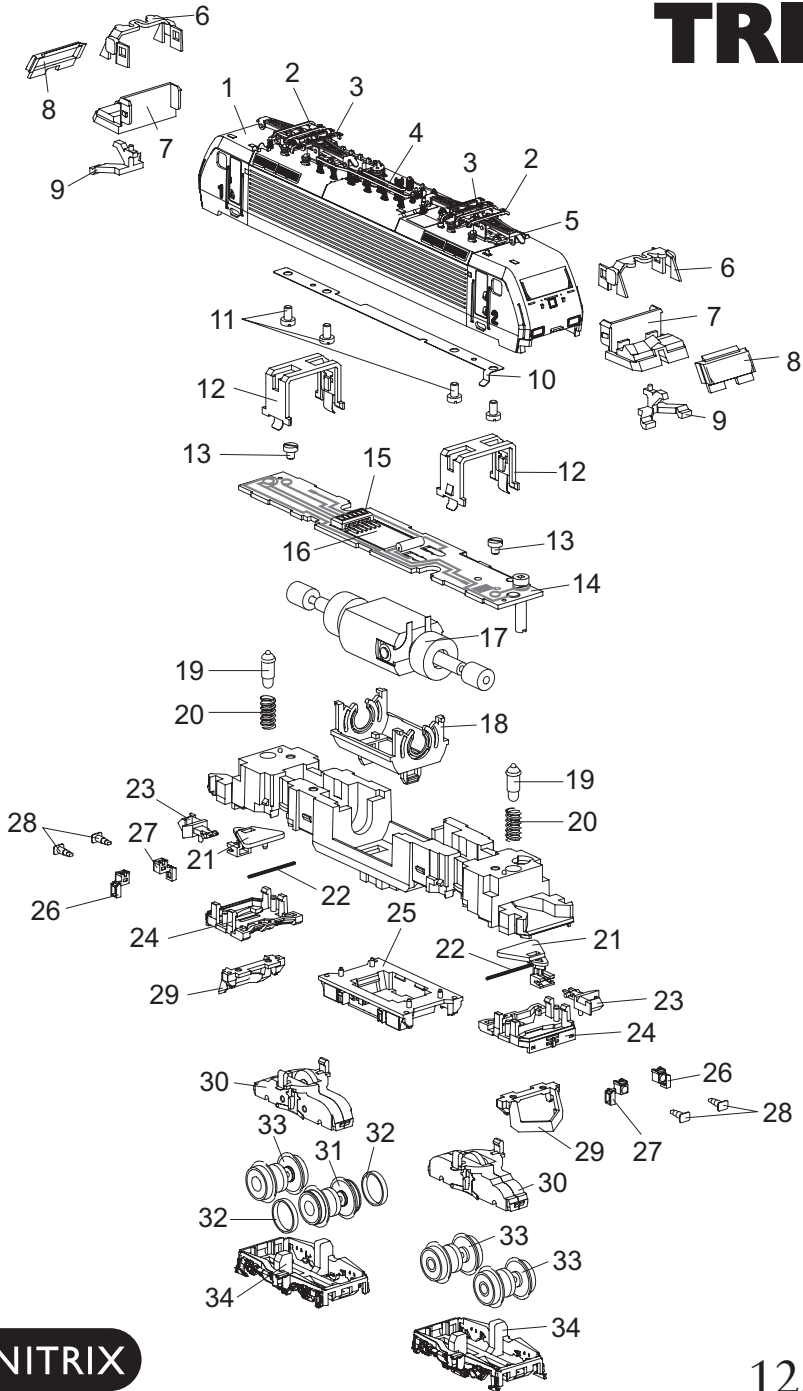

# TRIX

**MINITRIX**

12558

1	Gehäuse komplett	102 537
2	Dachstromabnehmer	305 184
3	Dachstromabnehmer	110 125
4	Dachleitungen und Isolatoren	107 047
5	Sockel	107 048
6	Seitenfenster	326 592
7	Führerstand	22 2677 00
8	Stirnfenster	22 2674 01
9	Leuchtstab	102 538
10	Kontaktfeder	315 913
11	Zylinderschraube	19 8004 28
12	Kontaktklammer	31 2646 10
13	Zylinderschraube	19 8053 28
14	Schaltplatine	31 2647 06
15	Kontaktleiste	31 2862 25
16	Steckerplatine für Gleichstrombetrieb	31 2800 25
17	Motor mit Schnecke und Schwungmasse	31 2647 07
18	Motorlager	22 0118 00
19	Glühbirne	15 0250 00
20	Feder	15 0554 00
21	Kupplungsträger	22 2686 00
22	Federstab	15 0949 00
23	Kupplung	12 5840 00
24	Pufferbohle	315 915
25	Bodenplatte	326 593
26	Pufferbox links	326 595
27	Pufferbox rechts	326 594
28	Puffer	22 3369 00
29	Schienenräumer	307 269
30	Drehschemel komplett	31 2863 11
31	Radsatz mit Haftreifen	31 2647 08
32	Haftreifen	72 2258 00
33	Radsatz ohne Haftreifen	31 2647 09
34	Achslagerblende	318 785