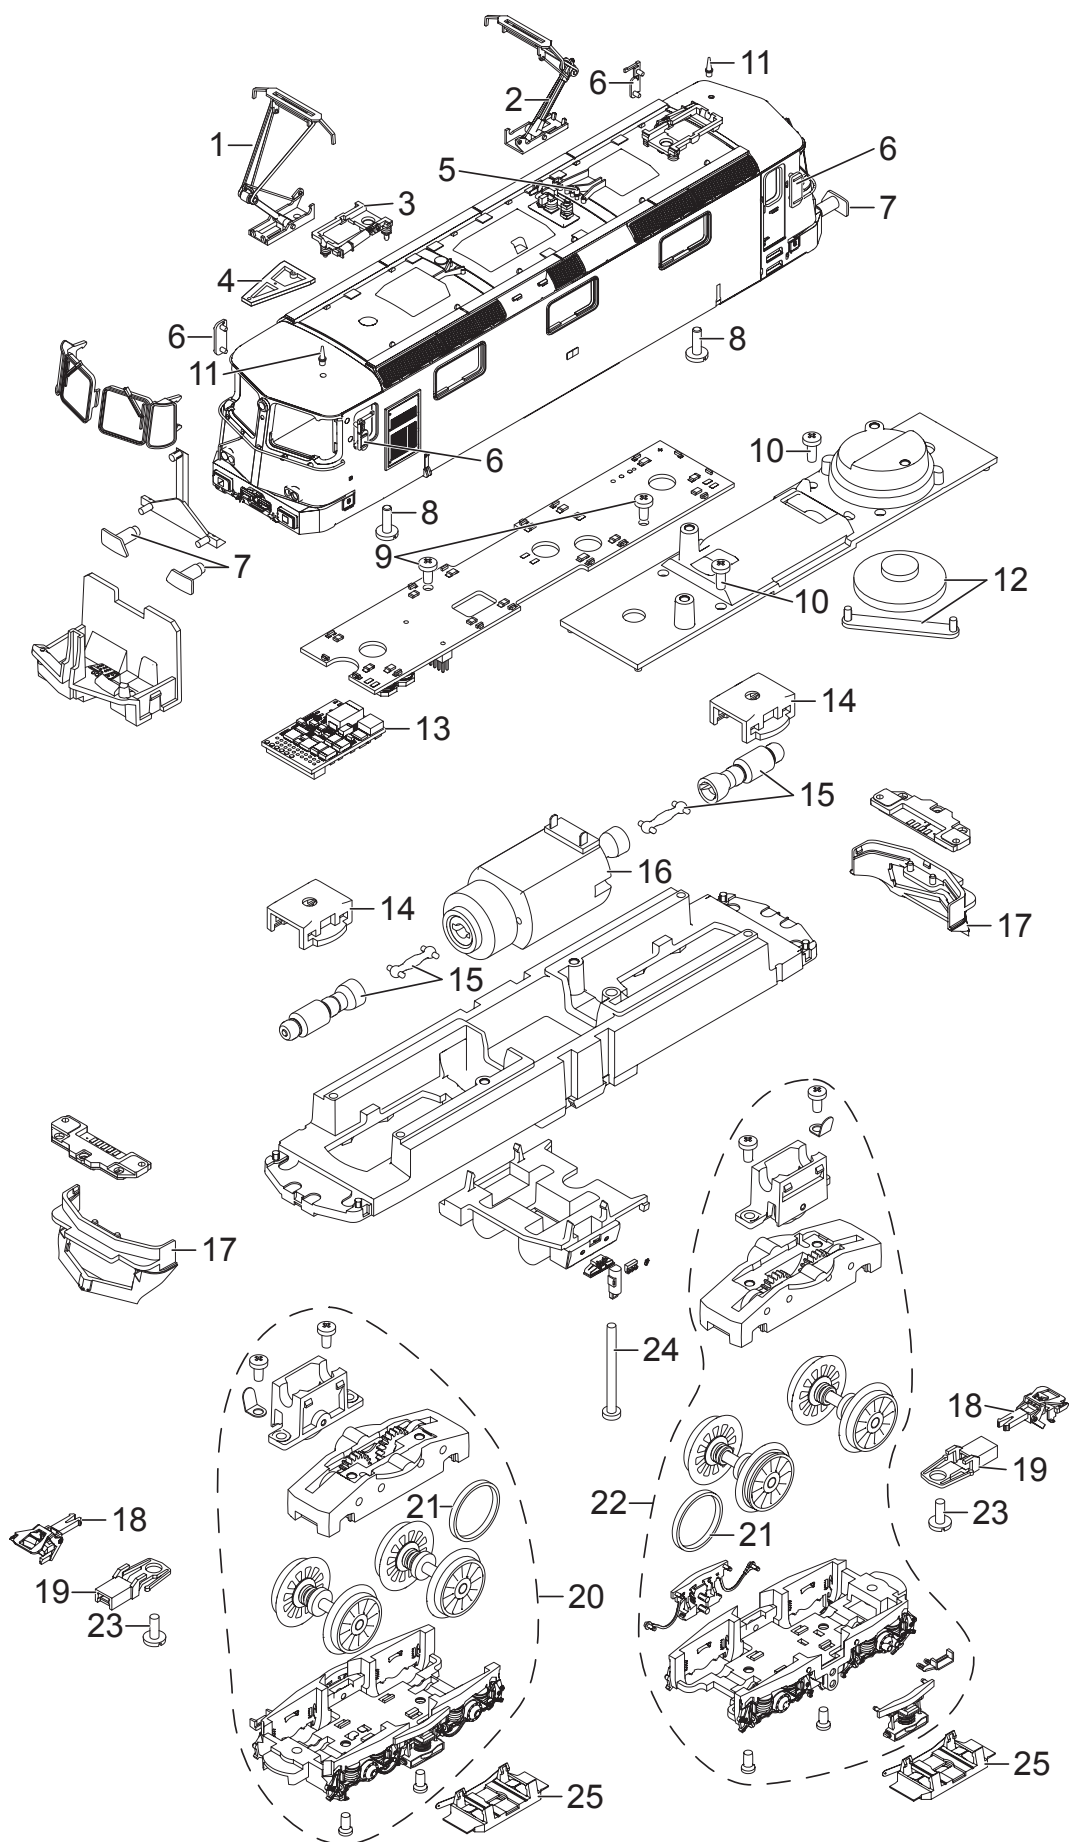

# Einzelteile der Lokomotive 22846

# TRIX H0

Details der Darstellung können von dem Modell abweichen.

# Einzelteile der Lokomotive 22846

Lfd. Nr.	Benennung	Bestell-Nr.
1	Einholm-Stromabnehmer	E224 879
2	Einholm-Stromabnehmer	E669 950
3	Trägerisolation	E489 620
4	Stromabnehmerträger	E489 640
5	Pfeife	E239 990
6	Fahrplanhalter	E489 780
7	Puffer	E489 680
8	Zylinderschraube	E750 250
9	Linsenkopfschraube	E590 410
10	Linsenkopfschraube	E786 750
11	Antenne	E374 720
12	Lautsprecher	E182 576
13	Decoder	349 181
14	Halteklammer	E230 561
15	Schnecke, Kardanwelle	E241 358
16	Motor	E342 389
17	Schienenräumer	E494 620
18	Kurzkupplung	E701 630
19	Kupplungsdeichsel	E415 720
20	Treibgestell vorn	E349 177
21	Haftreifen	7 153
22	Treibgestell hinten	E349 178
23	Zylinderansatzschraube	E786 800
24	Linsenkopfschraube	E246 083
25	Schleifer	E207 665
	Verkleidung	E491 370