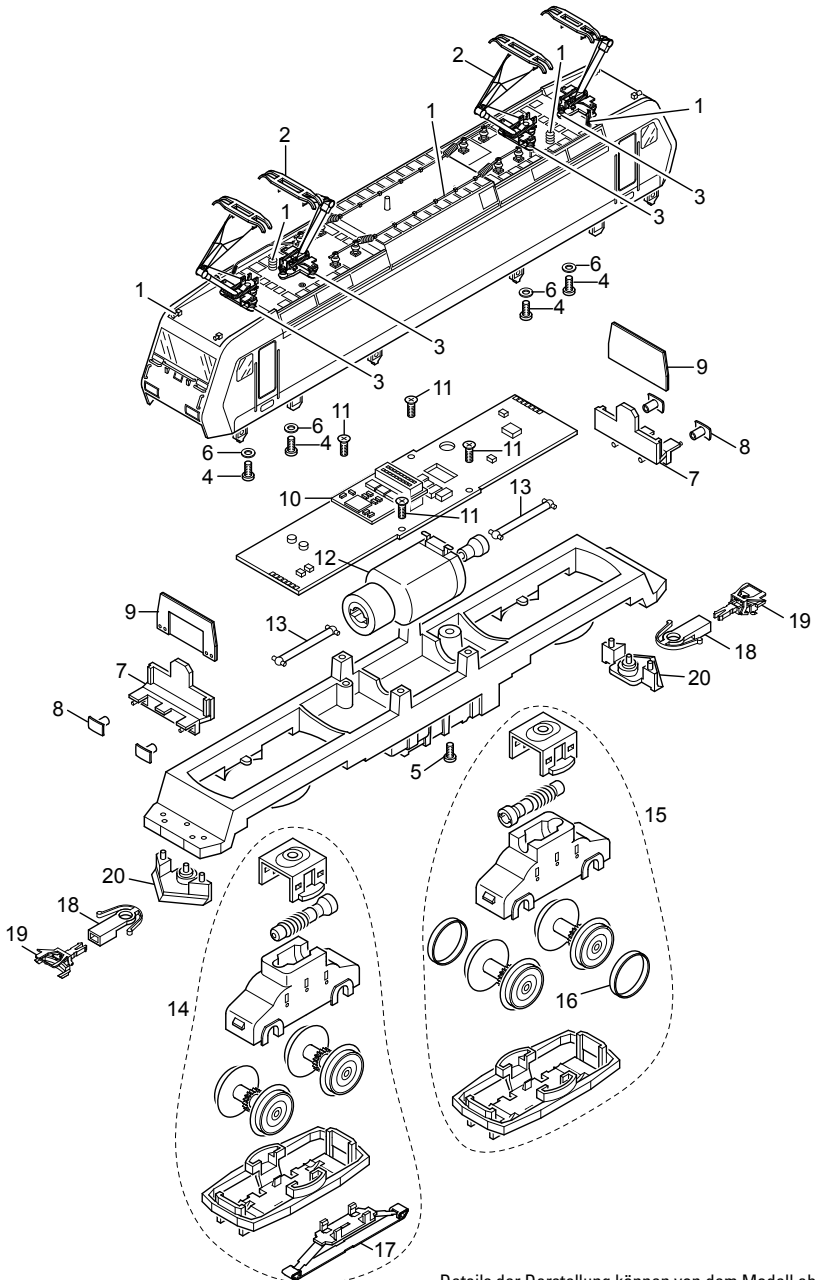

Einzelteile der Lokomotive 36632

märklin
HO

Details der Darstellung können von dem Modell abweichen.

Einzelteile der Lokomotive 36632

Lfd. Nr.	Benennung	Bestell-Nr.
1	Dachausrüstung	E288 738
2	Einarm-Stromabnehmer	E610 677
3	Trägerisolation	E408 886
4	Schraube	E785 340
5	Schraube	E785 070
6	Isolierscheibe	E721 130
7	Pufferbohle	E408 931
8	Puffer	E203 618
9	Beleuchtung	E190 372
10	Decoder	287 713
11	Schraube	E786 750
12	Motor	E408 905
13	Kardanwelle	E408 929
14	Antriebseinheit vorne	E167 074
15	Antriebseinheit hinten	E167 075
16	Haftreifen	7 153
17	Schleifer	E206 370
18	Kupplungsschacht	E408 947
19	Kurzkupplung	E701 630
20	Schienenräumer	E408 932
	Lautsprecher	E182 576

Hinweis: Einige Teile werden nur ohne oder mit anderer Farbgebung angeboten.

Teile, die hier nicht aufgeführt sind, können nur im Rahmen einer Reparatur im Märklin-Reparatur-Service repariert werden.