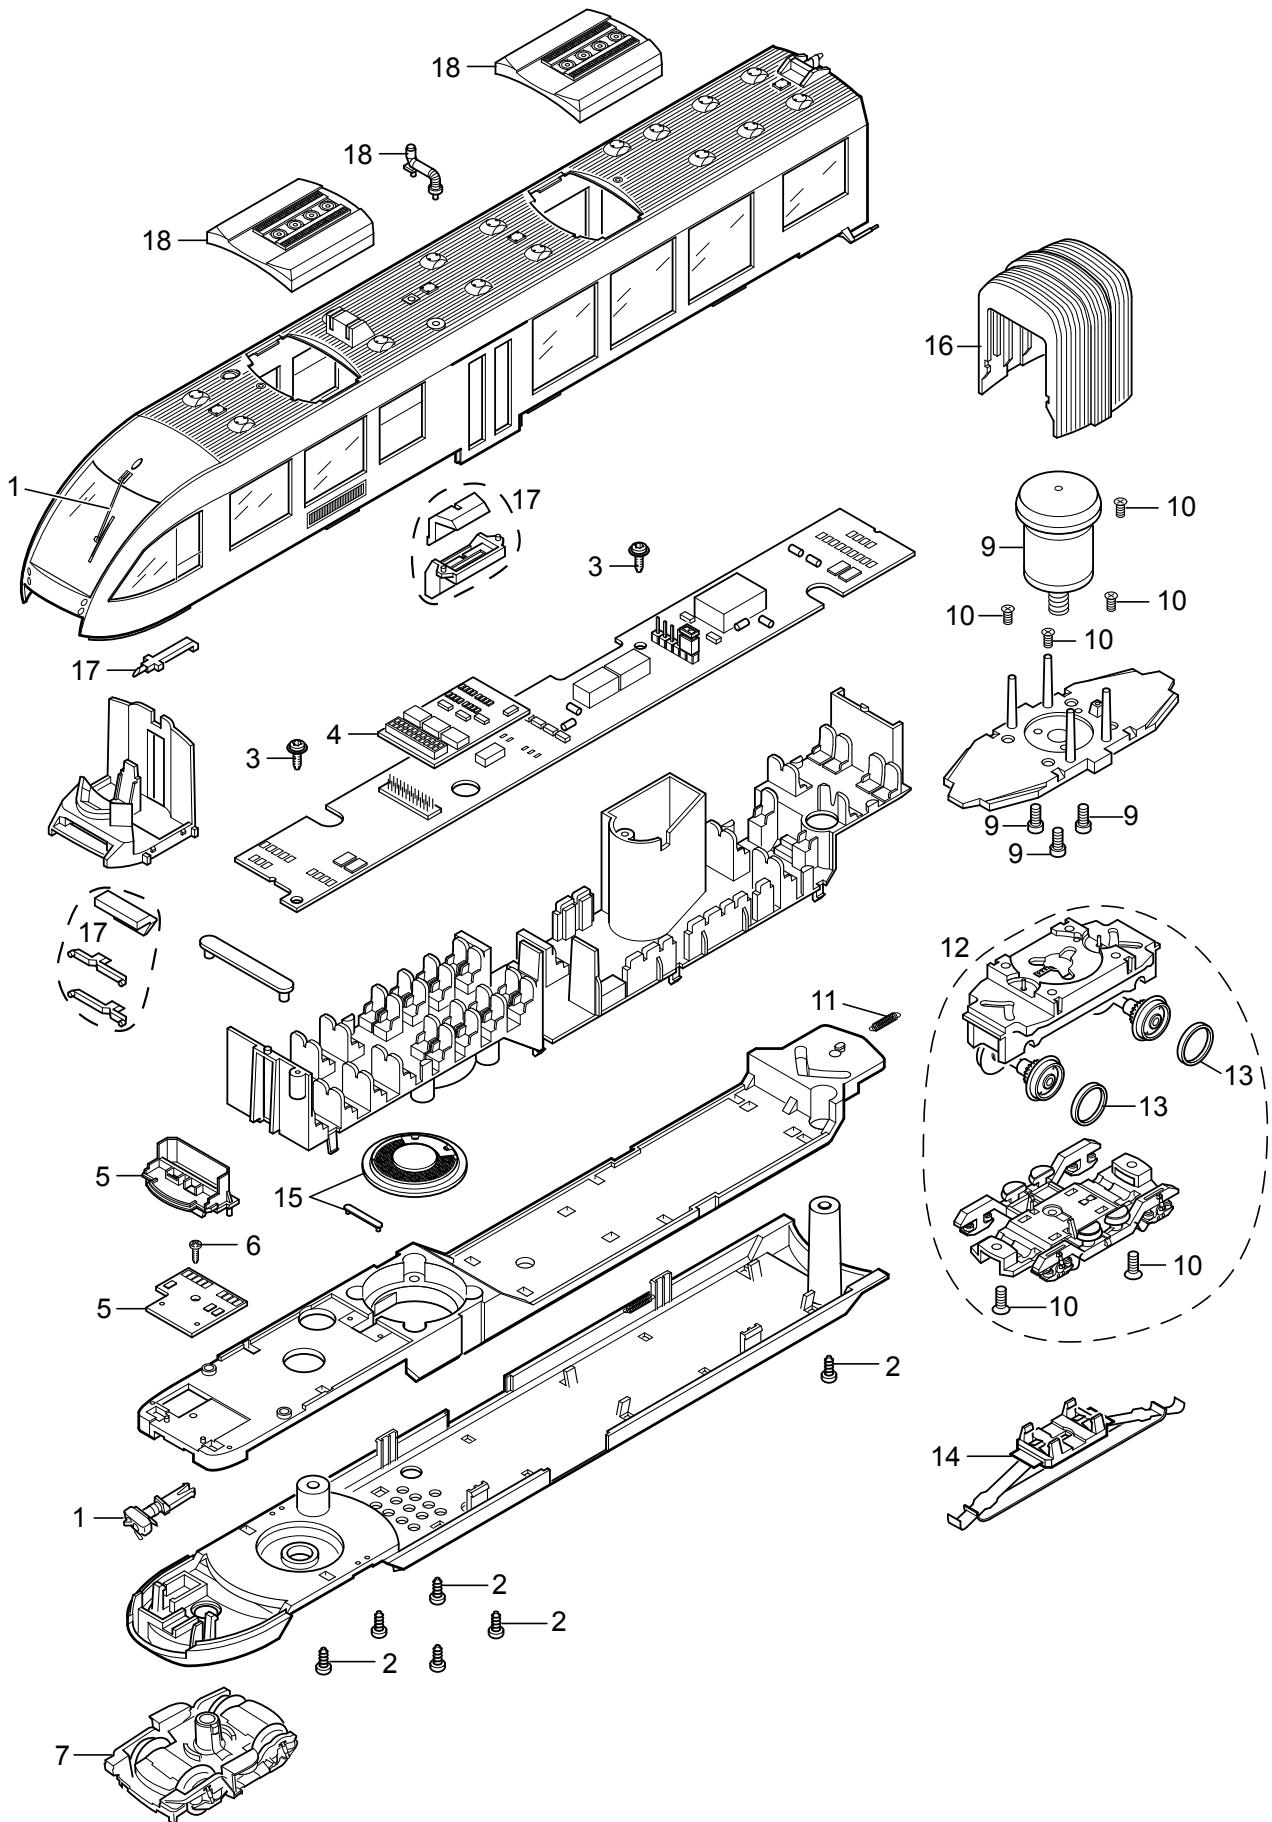

# Einzelteile der Lokomotive 37734

# Einzelteile der Lokomotive 37734

---

Lfd. Nr.	Benennung	Bestell-Nr.
1	Steckteile Stirn	E140 423
2	Schraube	E786 830
3	Schraube	E786 340
4	Decoder	170 553
5	Stirnbeleuchtung	E140 424
6	Schraube	E786 540
7	Drehgestell Wagen A	E121 275
	Drehgestell Wagen B	E121 298
8	Motor	E121 317
9	Schraube	E786 341
10	Schraube	E786 790
11	Zugfeder	E765 500
12	Jakobs-Drehgestell	E121 302
13	Haftreifen	E656 500
14	Schleifer	E138 079
15	Lautsprecher	E180 680
16	Faltenbalg	E121 322
17	Lichtkörper	E140 421
18	Dach	E140 422