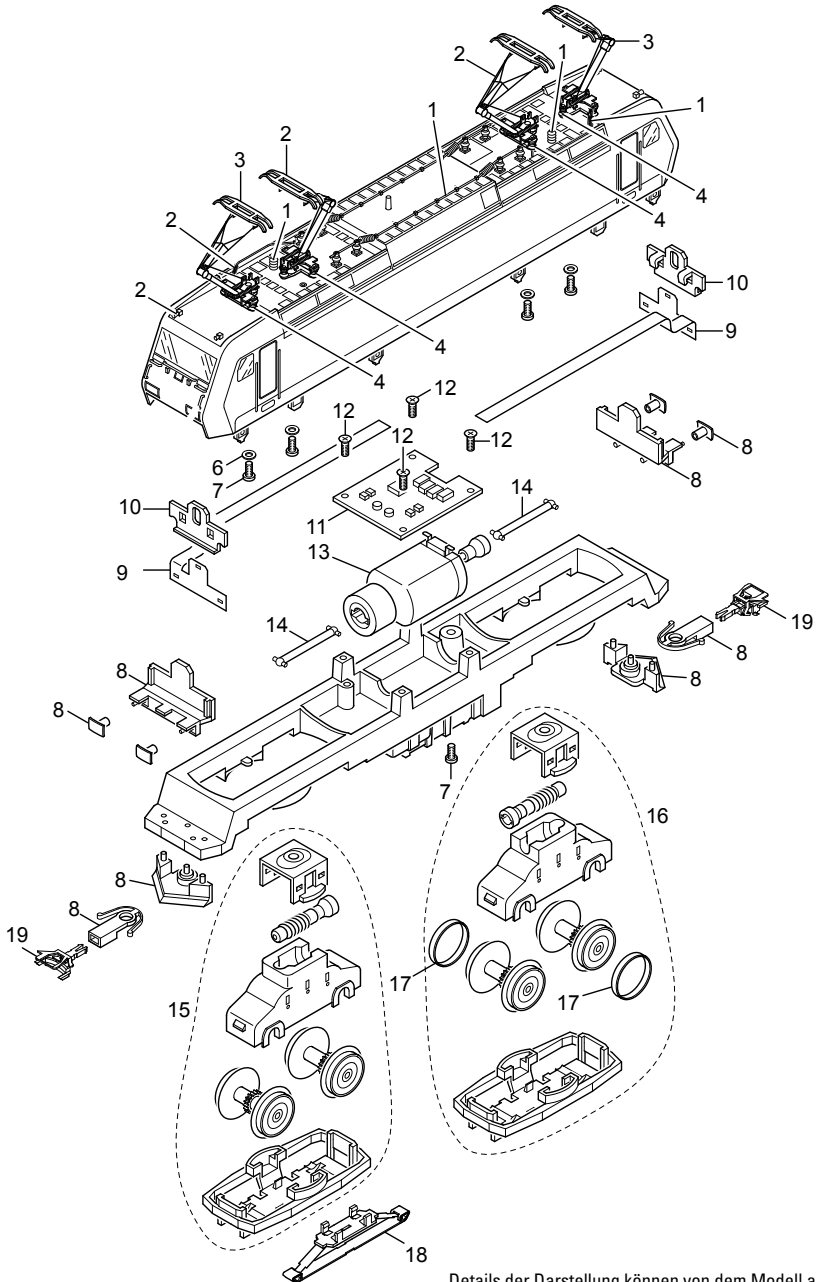

# Einzelteile der Lokomotive 36610

**märklin**  
HO

Details der Darstellung können von dem Modell abweichen.

# Einzelteile der Lokomotive 36610

Lfd. Nr.	Benennung	Bestell-Nr.
1	Dachrüstung	E229 278
2	Dachstromabnehmer	E610 678
3	Dachstromabnehmer	—
4	Trägerisolation	E408 886
5	Schraube	E785 340
6	Isolierscheibe	E408 938
7	Schraube	E785 070
8	Kleinteile	E171 714
9	Beleuchtungseinheit	E610 762
10	Maske	E100 557
11	Decoder	610 761
12	Schraube	E786 750
13	Motor	E408 905
14	Kardanwelle	E408 929
15	Antriebseinheit vorne	E167 074
16	Antriebseinheit hinten	E167 075
17	Haftreifen	E220 530
18	Schleifer	E206 370
19	Kupplung	E701 630