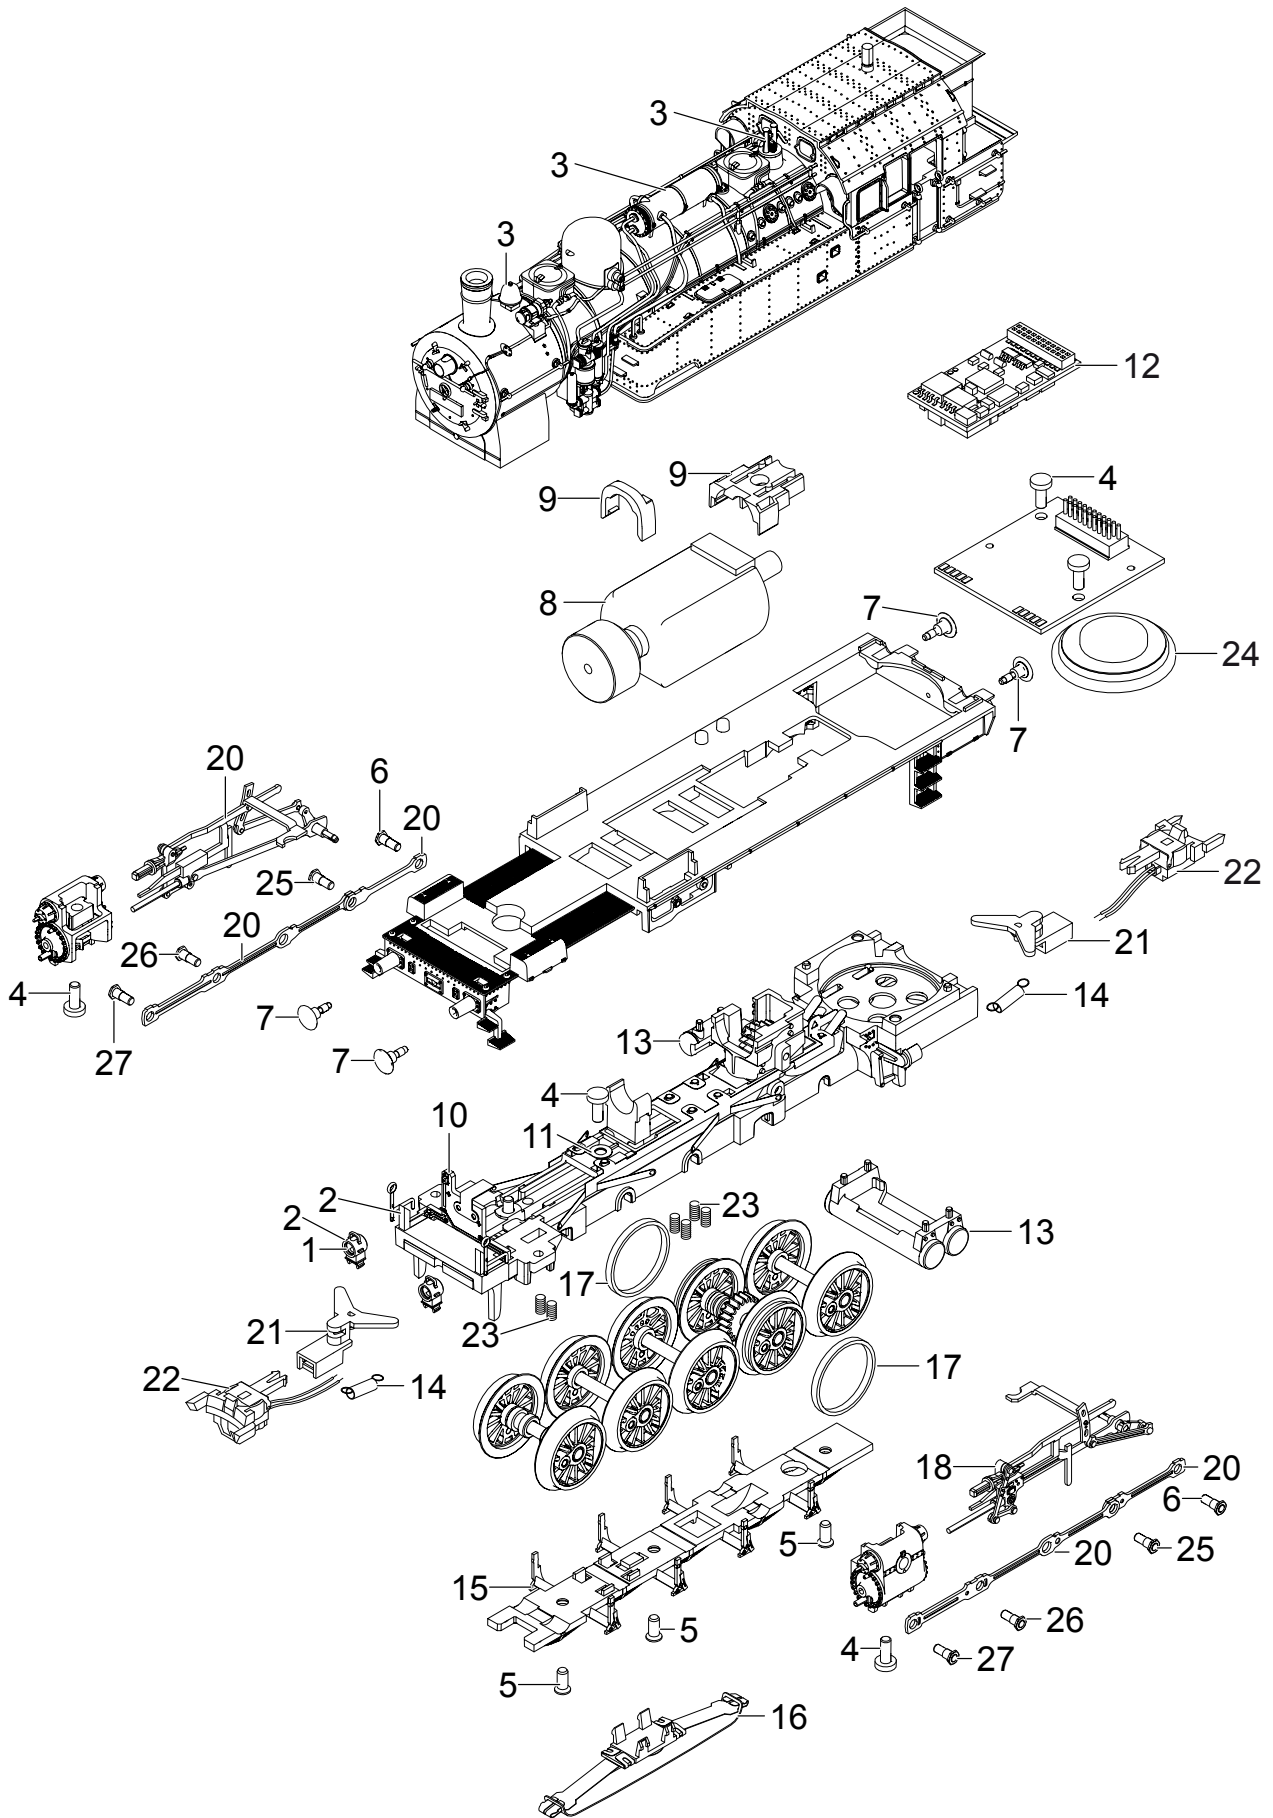

# Einzelteile der Lokomotive 37166

Details der Darstellung können von dem Modell abweichen.

# Einzelteile der Lokomotive 37166

Lfd. Nr.	Benennung	Bestell-Nr.
1	Linse	—
2	Laternen	E238 642
3	Glocke, Pfeife, Ventile	E238 643
4	Schraube	E786 750
5	Schraube	E786 790
6	Sechskantansatzschraube	E180 271
7	Puffer	E176 874
8	Motor	E235 322
9	Motorklammer, Schneckenabdeckung	E190 941
10	Beleuchtungsplatine vorne	E169 835
11	Isolierscheibe	E721 130
12	Decoder	235 374
13	Kessel	E238 645
14	Schaltchieberfeder	7 194
15	Bremsattrappe	E197 505
16	Schleifer	E144 133
17	Haftreifen	7 153
18	Gestänge links	E235 335
19	Gestänge rechts	E235 334
20	Kuppelstangen	E238 646
21	Deichsel	E190 944
22	Telexkupplung	E117 993
23	Druckfeder	E214 330
24	Lautsprecher	E180 680
25	Sechskantansatzschraube	E224 995
26	Sechskantansatzschraube	E192 619
27	Sechskantansatzschraube	E223 431
	Rauchsatz	72 270
	Bremsleitung	E12 5149 00
	Kolbenstangenschutzrohr	E213 450
	Haken	E282 390
	Lokführer u. Heizer	E237 579