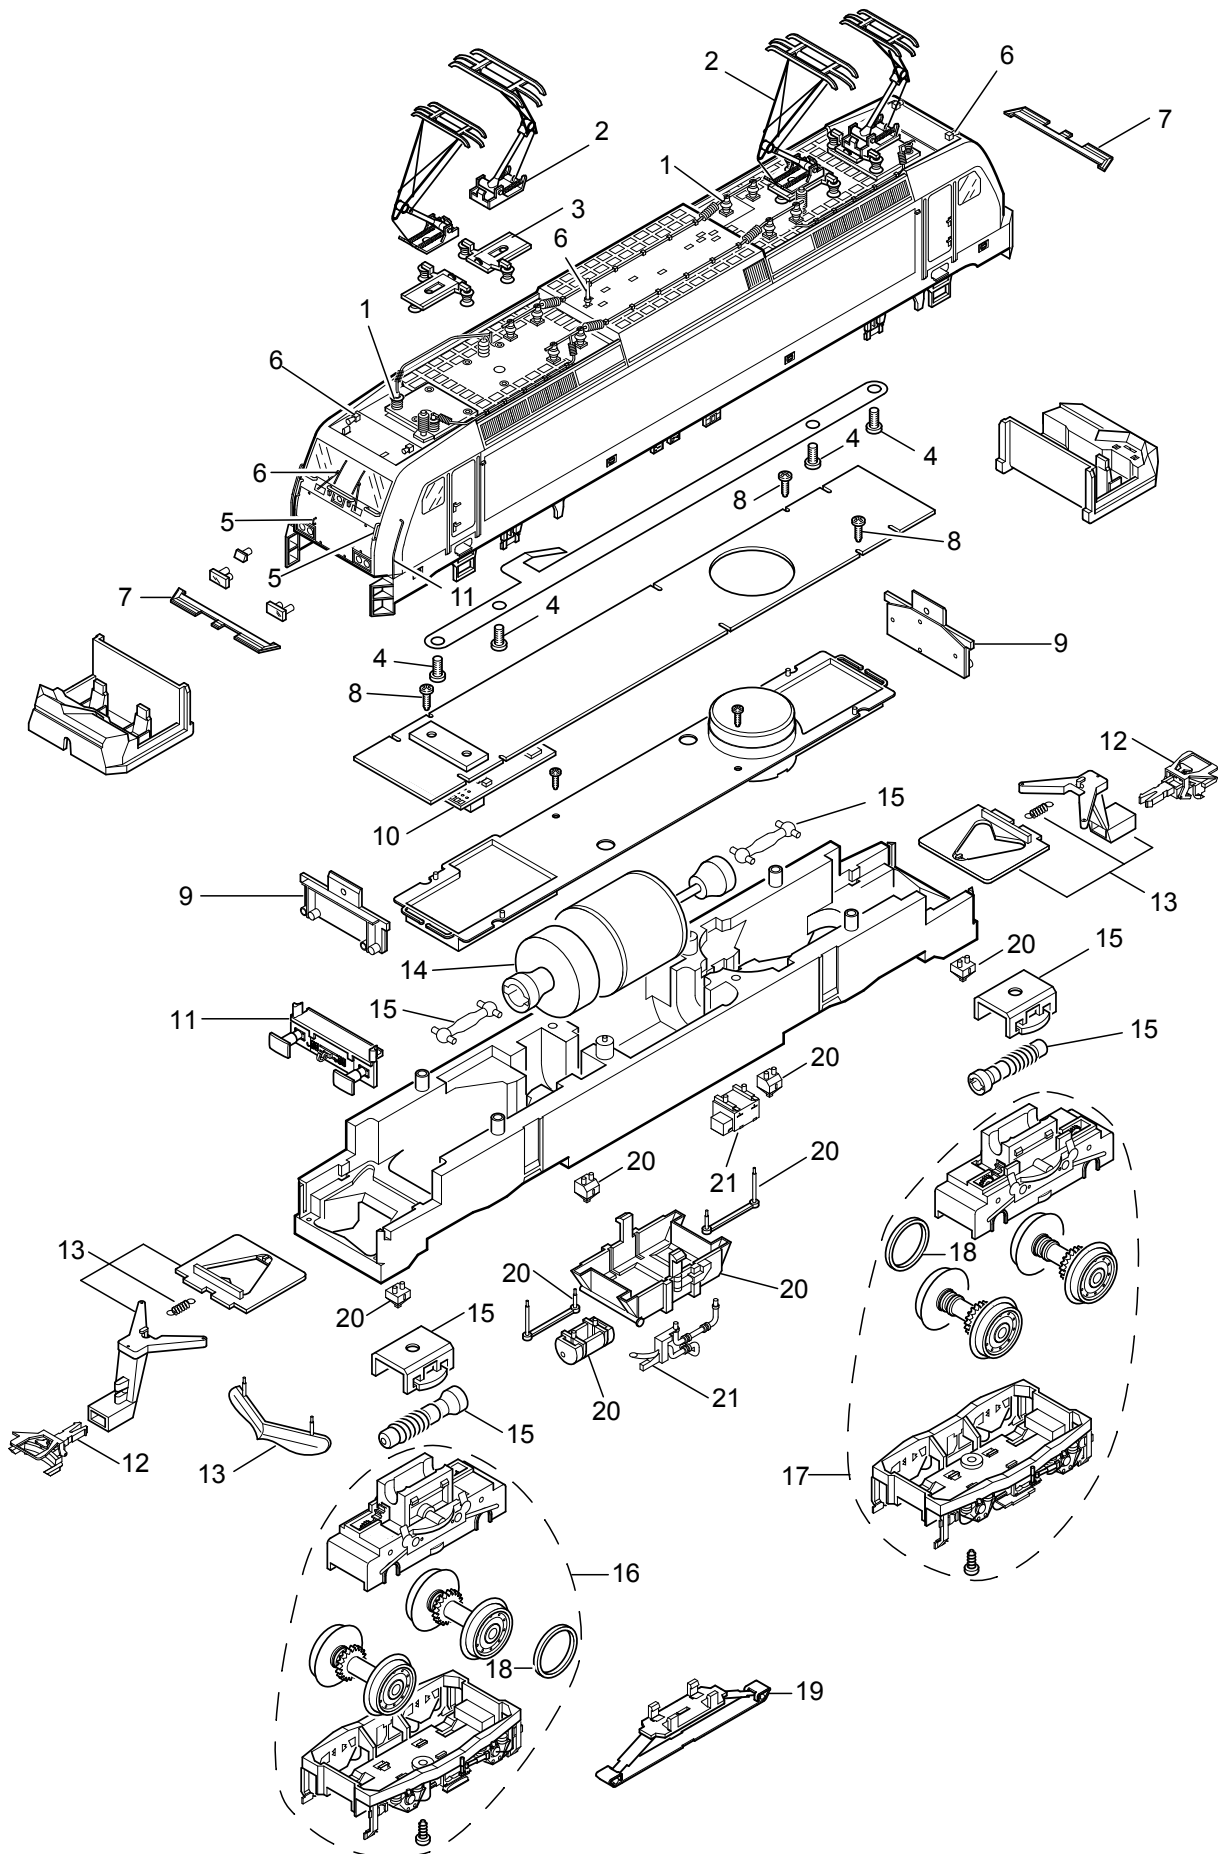

# Einzelteile der Lokomotive 37468

Details der Darstellung können von dem Modell abweichen.

# Einzelteile der Lokomotive 37468

Lfd. Nr.	Benennung	Bestell-Nr.
1	Dach	E132 519
2	Einarm-Stromabnehmer	E610 677
3	Trägerisolation	E127 022
4	Schraube	E19 8011 00
5	Griffstangen	E260 987
6	Steckteile	E132 518
7	Tritt Pufferbohle	E127 036
8	Schraube	E786 750
9	Beleuchtungseinheit	E127 215
10	Decoder	260 826
11	Pufferbohlen	E133 900
12	Kurzkupplung	E701 630
13	Kupplungsaufnahme	E133 901
14	Motor m. Schwungmasse	E199 476
15	Antriebseinheit	E133 902
16	Treibgestell vorne	E199 566
17	Treibgestell hinten	E235 176
18	Haftreifen	7 153
19	Schleifer	E206 370
20	Kästen	E132 524
21	Leitungen	E132 525