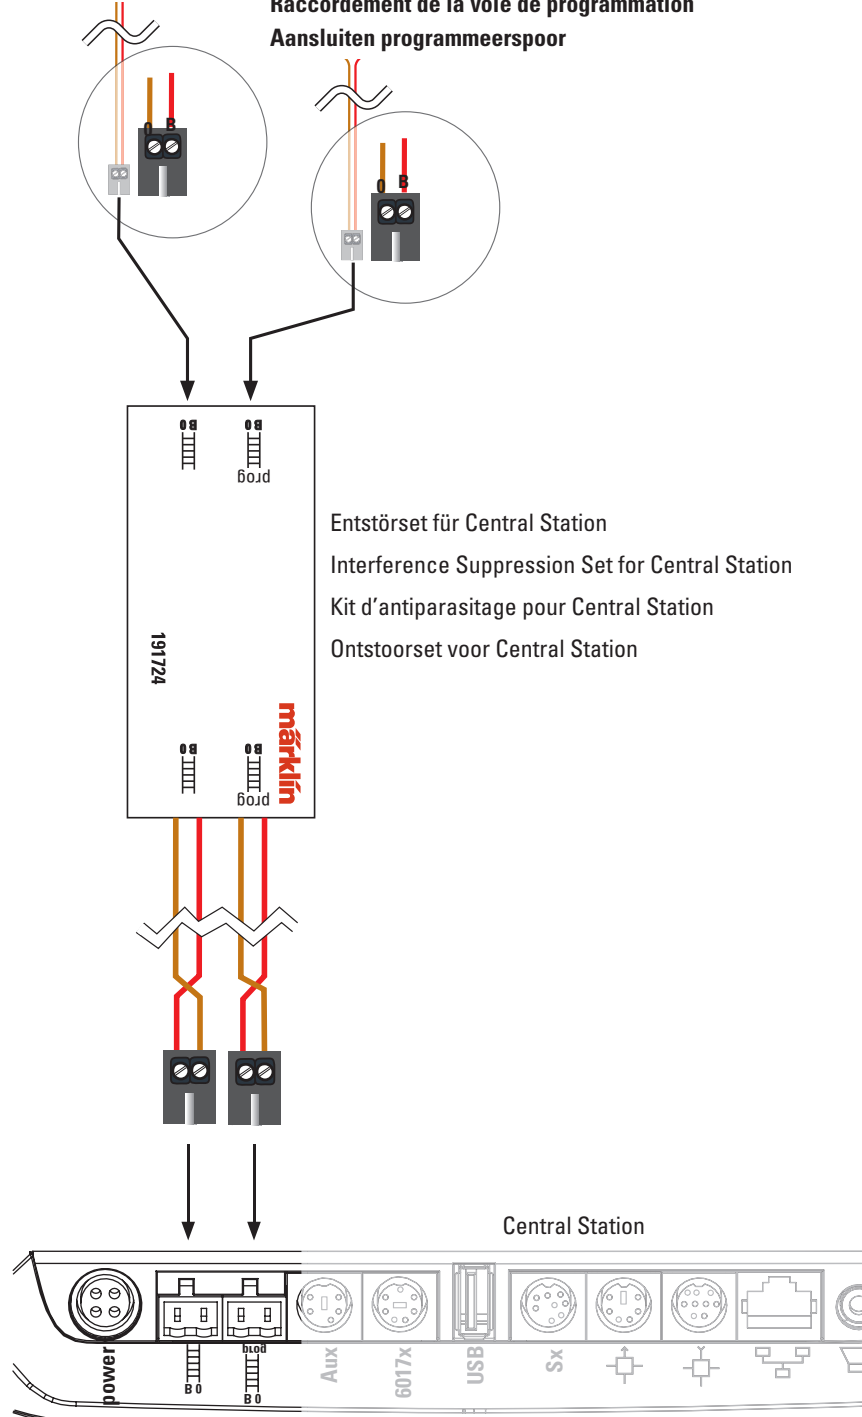

Achtung die Central Station muss abweichend zur Betriebsanleitung wie folgt angeschlossen werden. Andere Anschlussmöglichkeiten sind **nicht zulässig**.

Important: The Central Station must be hooked up to a layout as shown. This is a departure from the operating instructions for this unit. Other possibilities for hooking this unit up to a layout are **not permitted**.

Attention : Contrairement aux indications figurant dans la notice d'utilisation, la Central Station doit être raccordée comme suit. Les autres types de raccordement ne sont **pas autorisés**.

Let op: het Central Station dient, afwijkend t.o.v. de gebruiksaanwijzing, op de volgende wijze aangesloten te worden. Andere aansluitmogelijkheden zijn **niet toegestaan**.

Hauptgleis Anschluss

Connections to the layout

Raccordement réseau

Aansluiten van de modelbaan

Programmiergleis Anschluss

Connections to the programming track

Raccordement de la voie de programmation

Aansluiten programmeerspoor