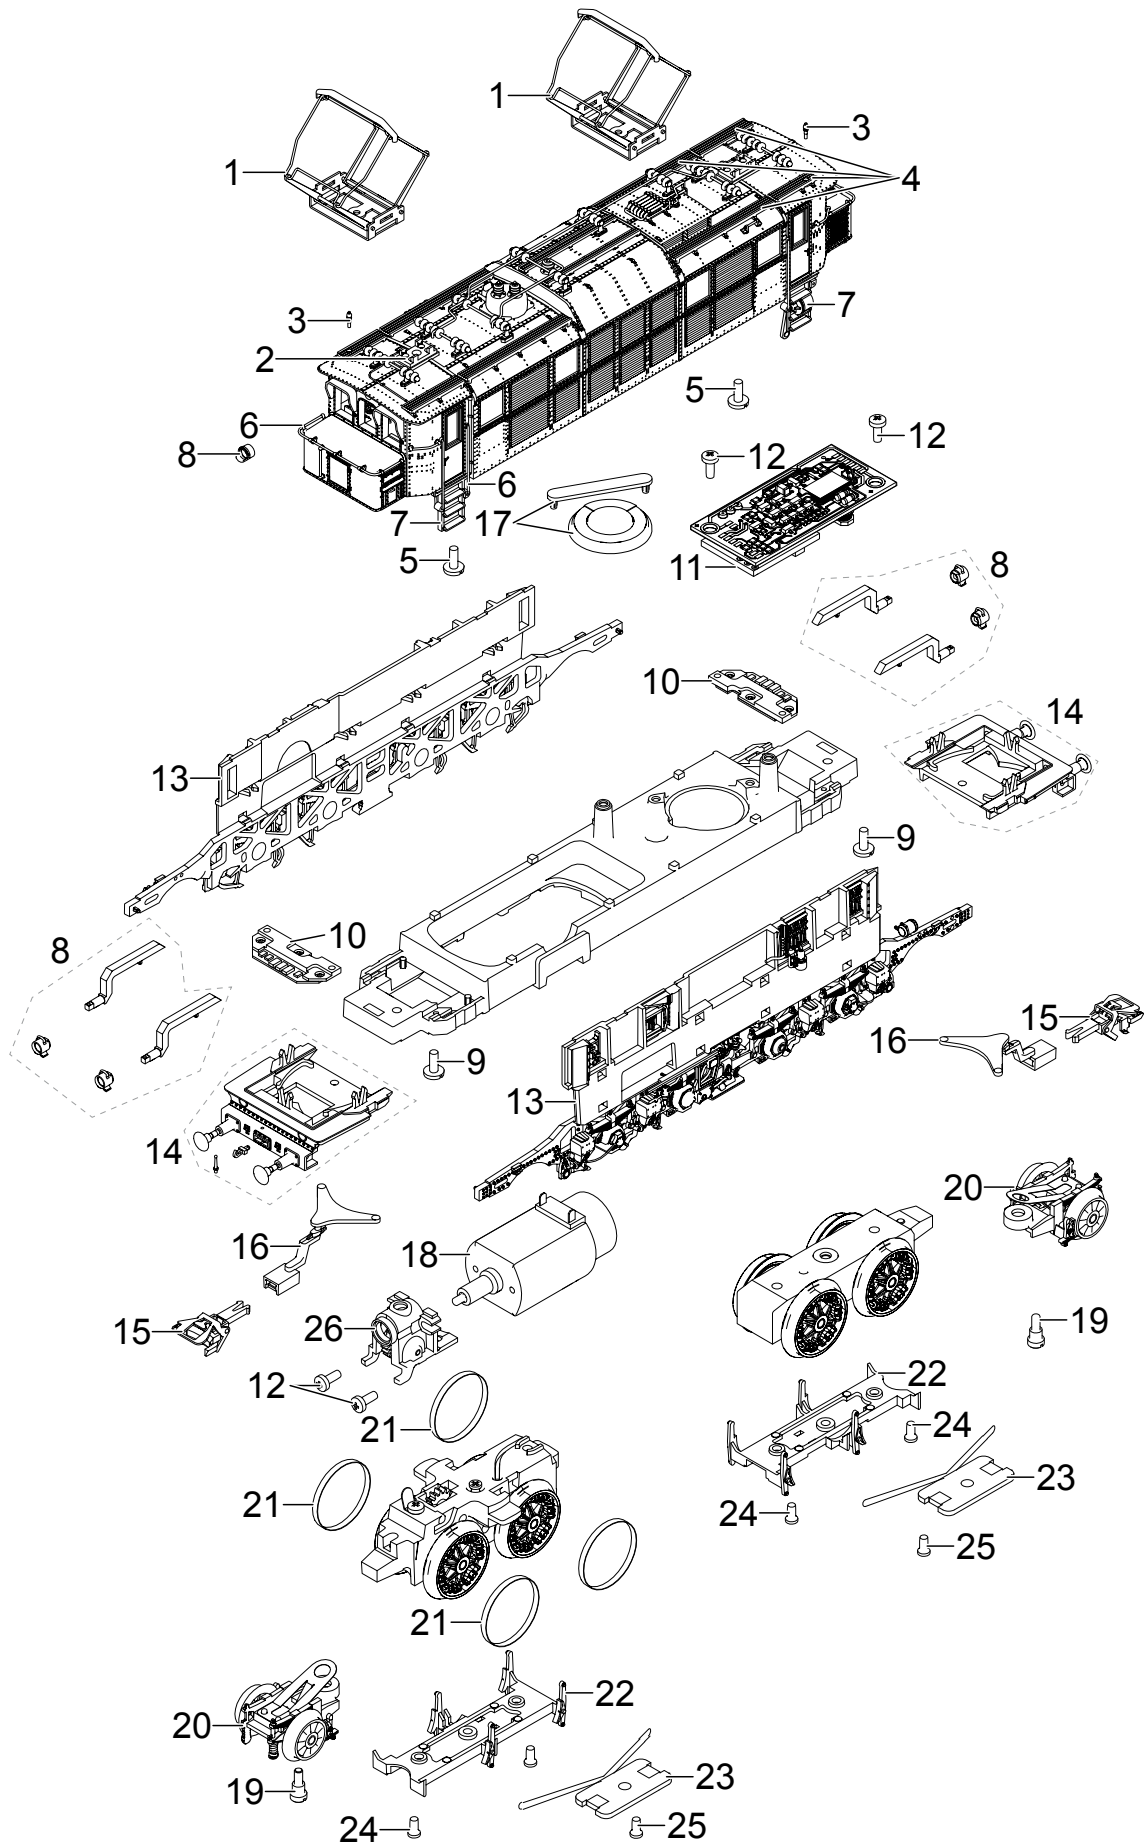

Einzelteile der Lokomotive 22176

TRIX H0

Details der Darstellung können von dem Modell abweichen.

Einzelteile der Lokomotive 22176

Lfd. Nr.	Benennung	Bestell-Nr.
1	Dachstromabnehmer	E199 469
2	Sockel	E236 971
3	Pfeife	E239 990
4	Bretter, Stangen	E179 780
5	Schraube	E750 200
6	Griffstangen	E240 201
7	Aufstieg, Treppe	E179 775
8	Lichtkörper, Laternen	E179 774
9	Schraube	E785 090
10	Beleuchtungseinheit	E163 455
11	Decoder	239 896
12	Schraube	E786 750
13	Rahmenblende	E179 769
14	Umlauf	E236 956
15	Kurzkupplung	E701 630
16	Kupplungsdeichsel	E163 449
17	Lautsprecher	E183 895
18	Motor	E176 308
19	Schraube	E753 030
20	Vorlauf	E179 826
21	Haftreifen	7 153
22	Bremsattrappen	E179 767
23	Schleifer	E459 520
24	Schraube	E786 790
25	Schraube	E756 150
26	Motorhalter	E176 314
	Heizleitung	E163 490
	Bremsleitung	E12 5149 00
	Einsatz-Rahmenblende	E240 202

Hinweis: Einige Teile werden nur ohne oder mit anderer Farbgebung angeboten.

Teile, die hier nicht aufgeführt sind, können nur im Rahmen einer Reparatur im Märklin-Reparatur-Service repariert werden.