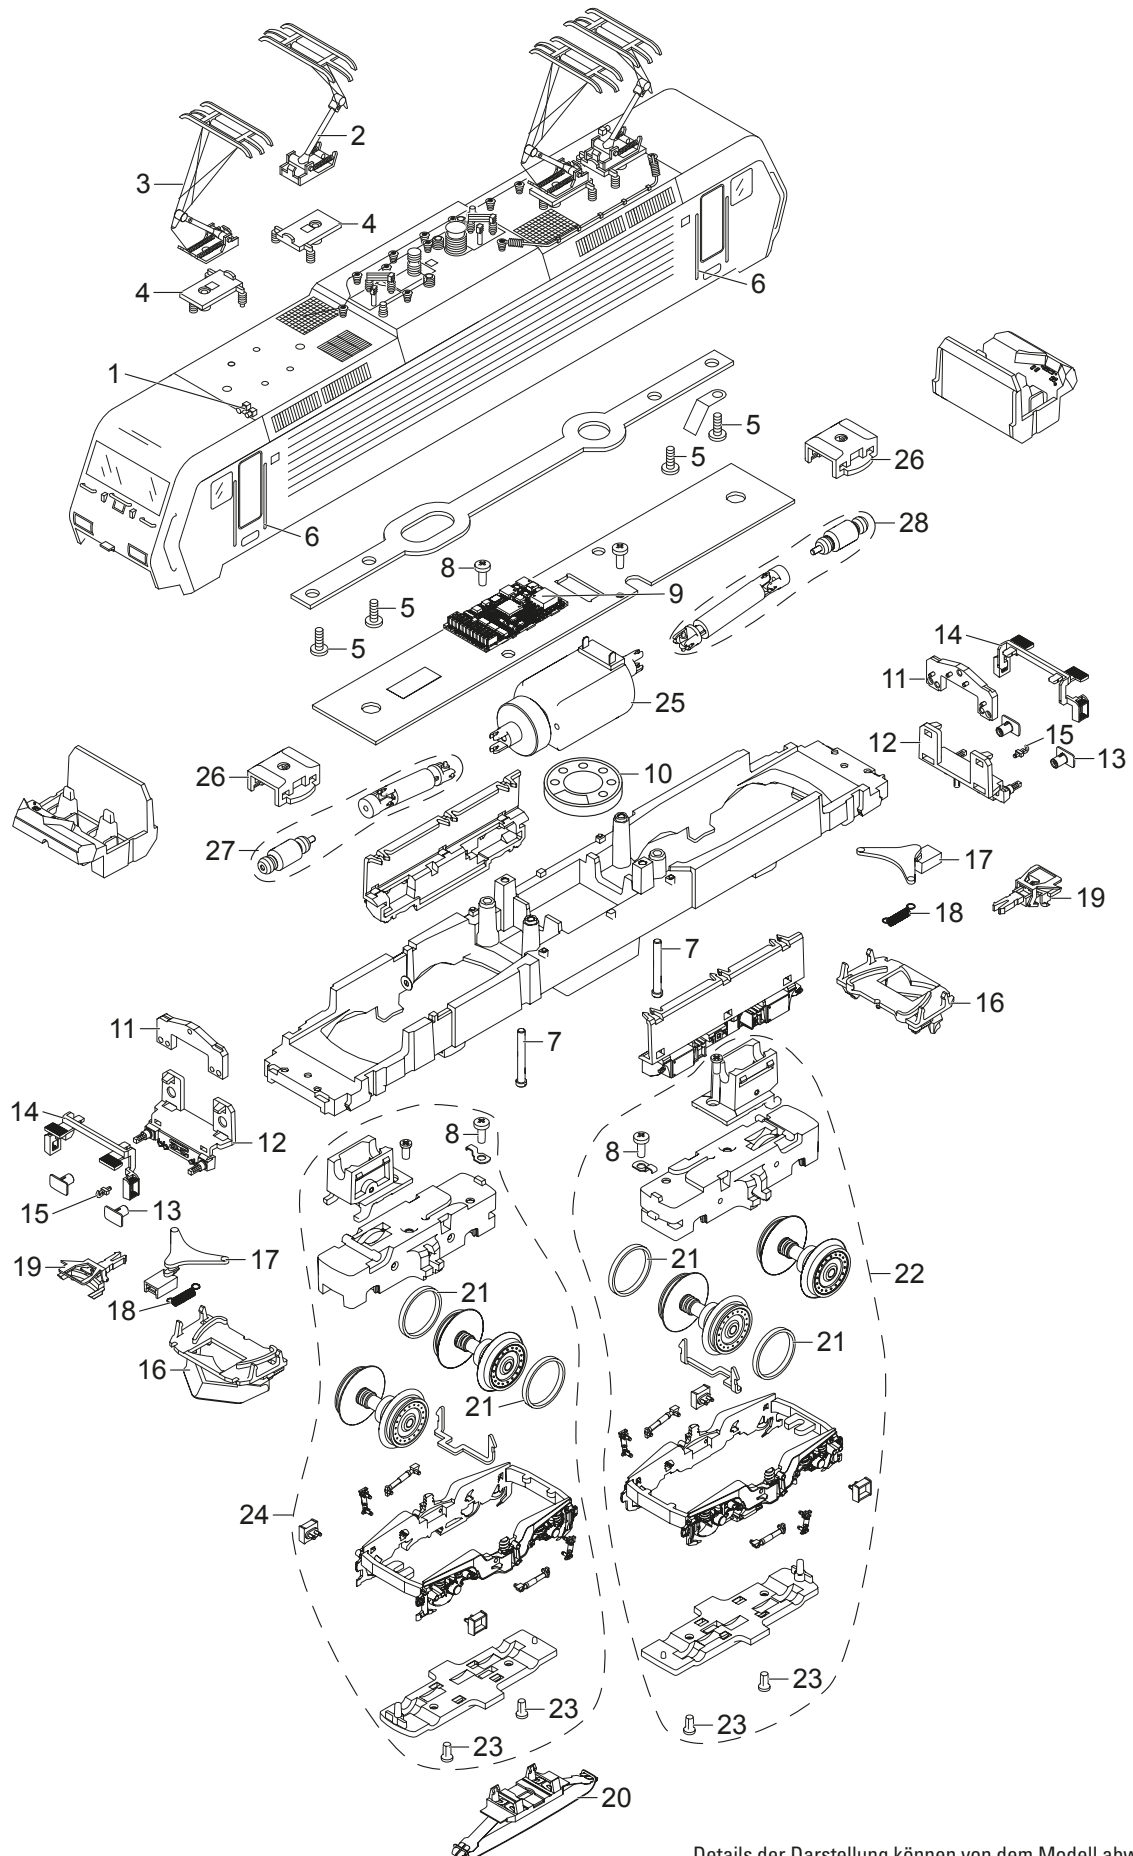

# Einzelteile der Lokomotive 39862

Details der Darstellung können von dem Modell abweichen.

# Einzelteile der Lokomotive 39862

Lfd. Nr.	Benennung	Bestell-Nr.
1	Antenne, Signalhörner	E249 014
2	Stromabnehmer	E116 071
3	Stromabnehmer	E116 072
4	Trägerisolation	E116 065
5	Schraube	E750 250
6	Griffstangen	E130 245
7	Schraube	E785 200
8	Schraube	E786 750
9	Decoder	255 922
10	Lautsprecher	E236 056
11	Leiterplatte Beleuchtung	E236 095
12	Pufferbohle	E204 016
13	Puffer	E203 618
14	Tritt	E112 817
15	Haken	E282 390
16	Schneeräumer	E212 704
17	Kupplungsdeichsel	E204 015
18	Schaltschieberfeder	7 194
19	Kurzkupplung	E701 630
20	Schleifer	E138 079
21	Haftreifen	7 153
22	Treibgestell	E195 612
23	Schraube	E786 790
24	Treibgestell	E195 611
25	Motor	E192 730
26	Halteklammer	E230 561
27	Welle, Lager, Gelenke	E259 277
28	Welle, Lager, Gelenke	E259 278