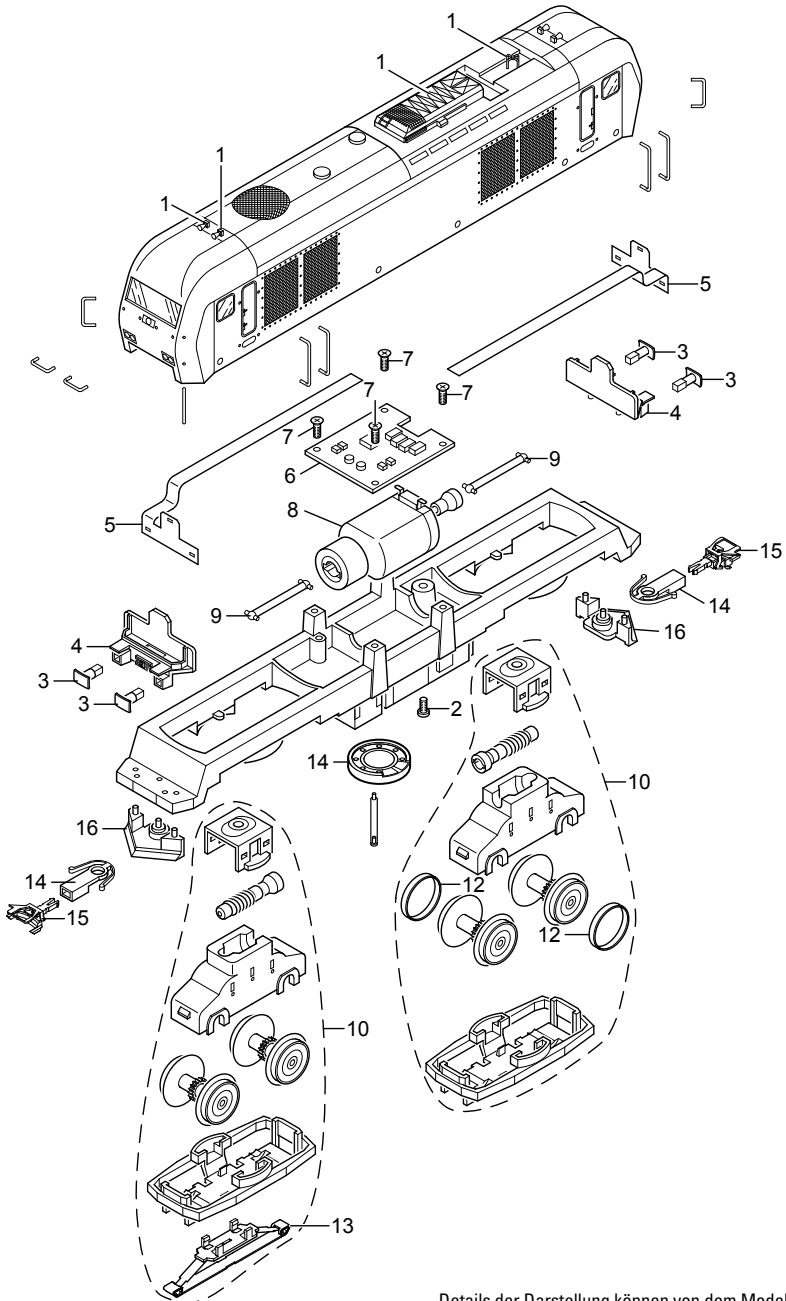

# Einzelteile der Lokomotive 36795

**märklin**  
H0

Details der Darstellung können von dem Modell abweichen.

# Einzelteile der Lokomotive 36795

Lfd. Nr.	Benennung	Bestell-Nr.
1	DachaustrüstUNG	E153 116
2	Schraube	E785 070
3	Puffer	E410 135
4	Pufferbohle	E410 126
5	Leiterplatte Beleuchtung	E190 372
6	Decoder	234 942
7	Schraube	E786 750
8	Motor	E408 905
9	Kardanwelle	E408 929
10	Antrieb vorne	E172 331
11	Antrieb hinten	E172 332
12	Haftreifen	7 153
13	Schleifer	E206 370
14	Kupplungsschacht	E408 947
15	Kupplungsschacht	E701 630
16	Schienenräumer	E410 137
17	Lautsprecher	E182 576