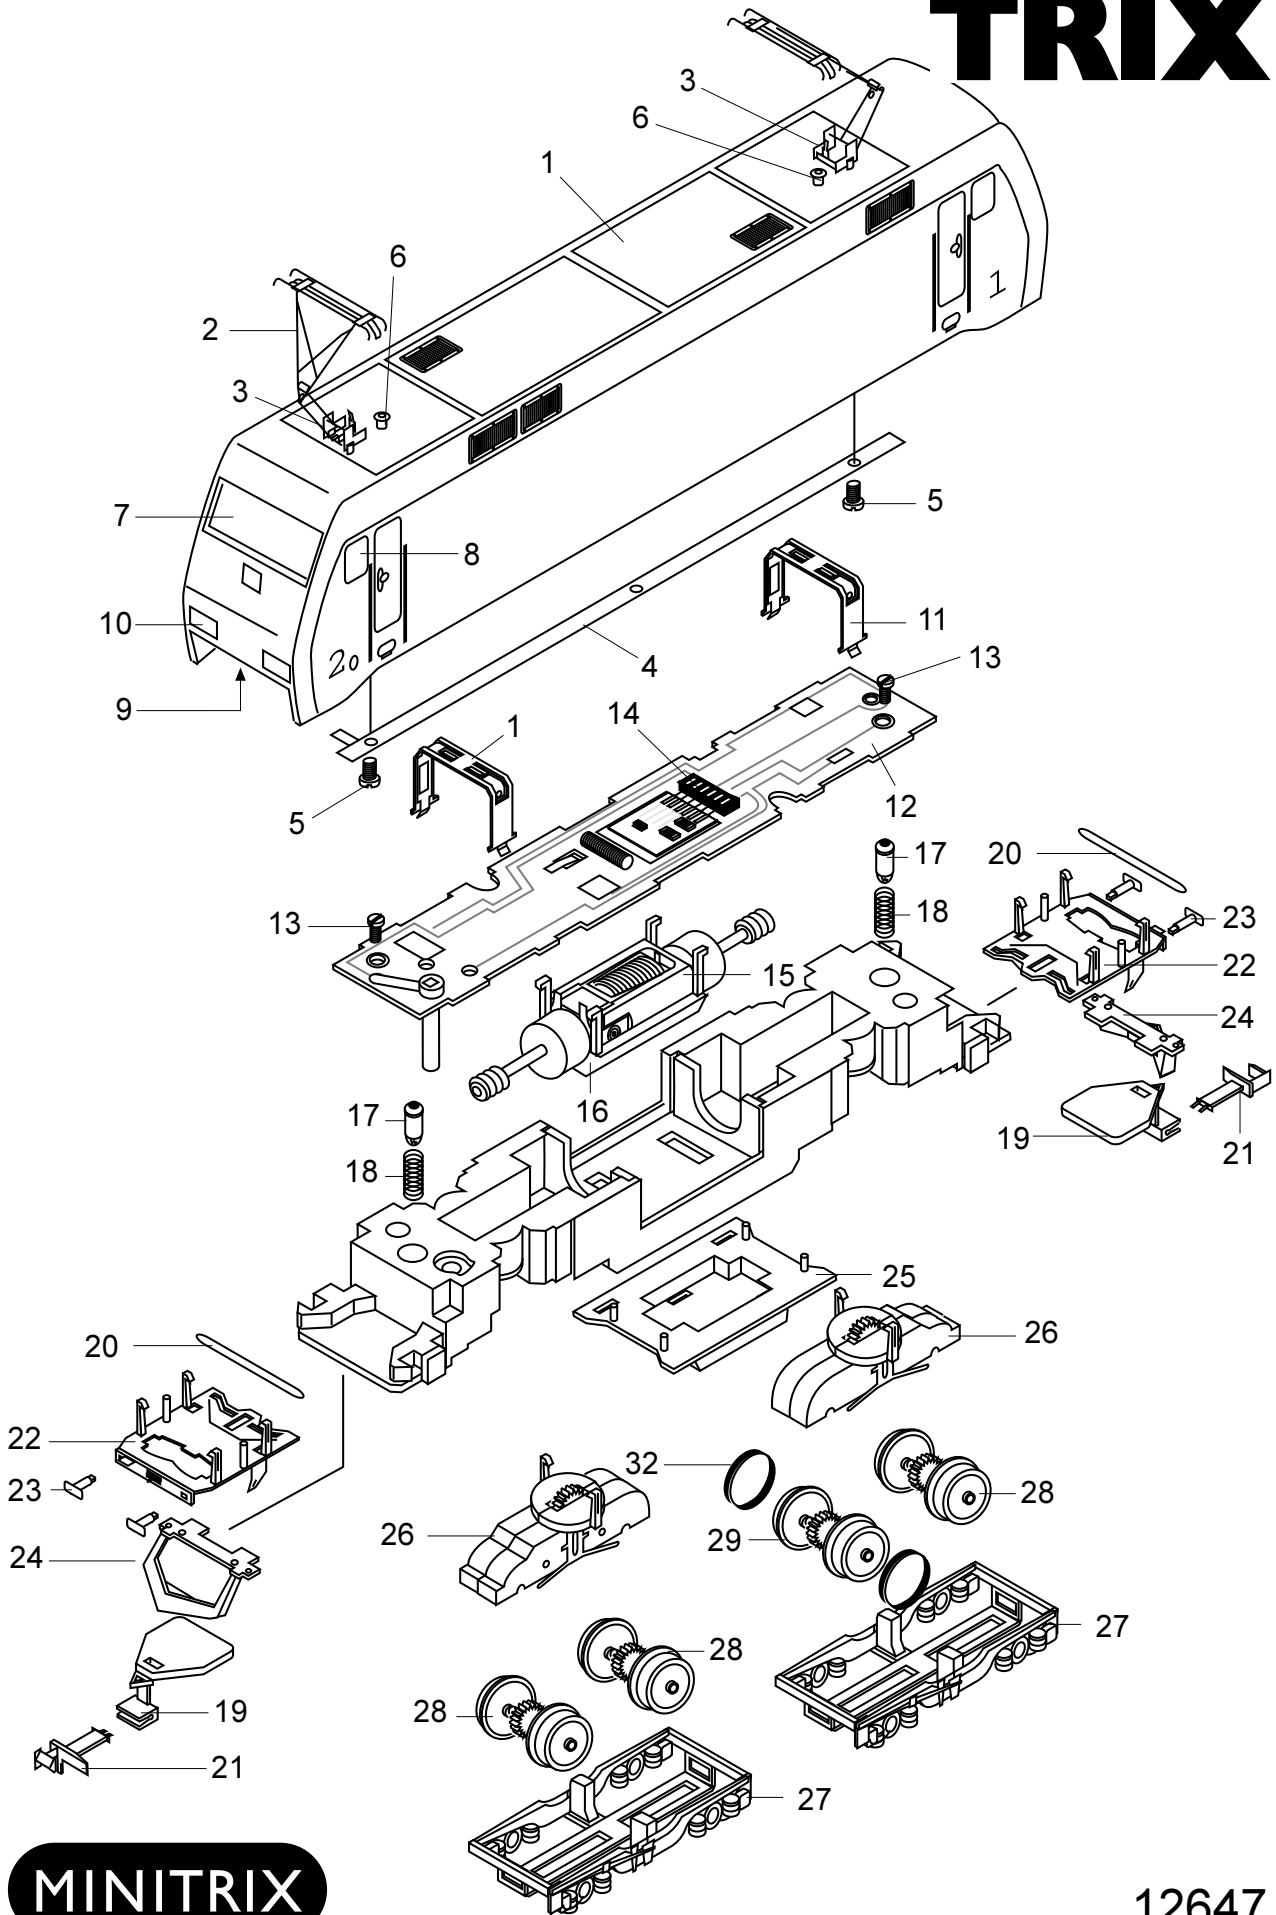

TRIX

MINITRIX

12647

1	Gehäuse	31 2647 01
2	Dachstromabnehmer	31 2647 21
3	Trägerisolation	12 4559 00
4	Stromschiene	13 3199 15
5	Zylinderschraube	19 8002 00
6	Isolator	22 0136 00
7	Stirnfenster	22 2674 01
8	Seitenfenster	22 2675 00
9	Führerstand	22 2677 00
10	Lichtkörper	22 4237 01
11	Kontaktklammer	41 2863 10
12	Schaltungsplatine	31 2647 06
13	Zylinderschraube	19 8050 00
14	Kontaktleiste	41 2862 25
15	Motor mit Schnecken und Schwungmasse	31 2647 07
16	Motorlager	22 0118 00
17	Glühbirne	15 0250 00
18	Feder	15 0554 00
19	Kupplungsträger	22 2686 00
20	Feder	15 0949 00
21	Kupplung	72 5840 72
22	Pufferbohle	22 2678 00
23	Puffer	12 4710 00
24	Schienenräumer	22 2680 00
25	Bodenplatte	22 2679 00
26	Drehschemel komplett	31 2863 11
27	Achslagerblende	22 2683 00
28	Radsatz	31 2647 09
29	Radsatz mit Haftreifen	31 2647 08
30	Haftreifen	72 2258 00