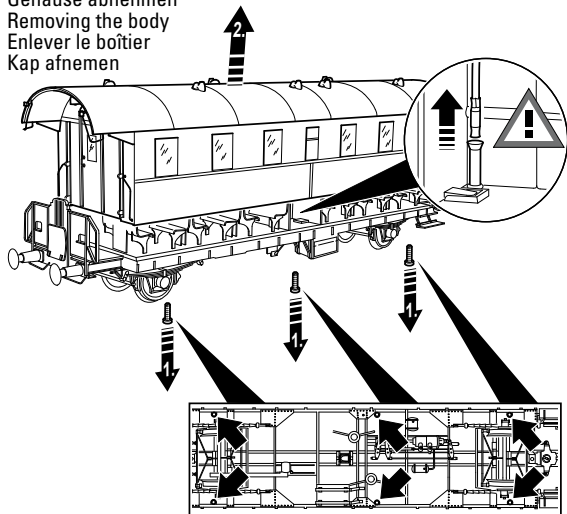

Gehäuse abnehmen
Removing the body
Enlever le boîtier
Kap afnemen

Gebr. Märklin & Cie. GmbH
Stuttgarter Str. 55 - 57
73033 Göppingen
Germany
www.maerklin.com

239689/0913/Sm1CI
Änderungen vorbehalten
© Gebr. Märklin & Cie. GmbH