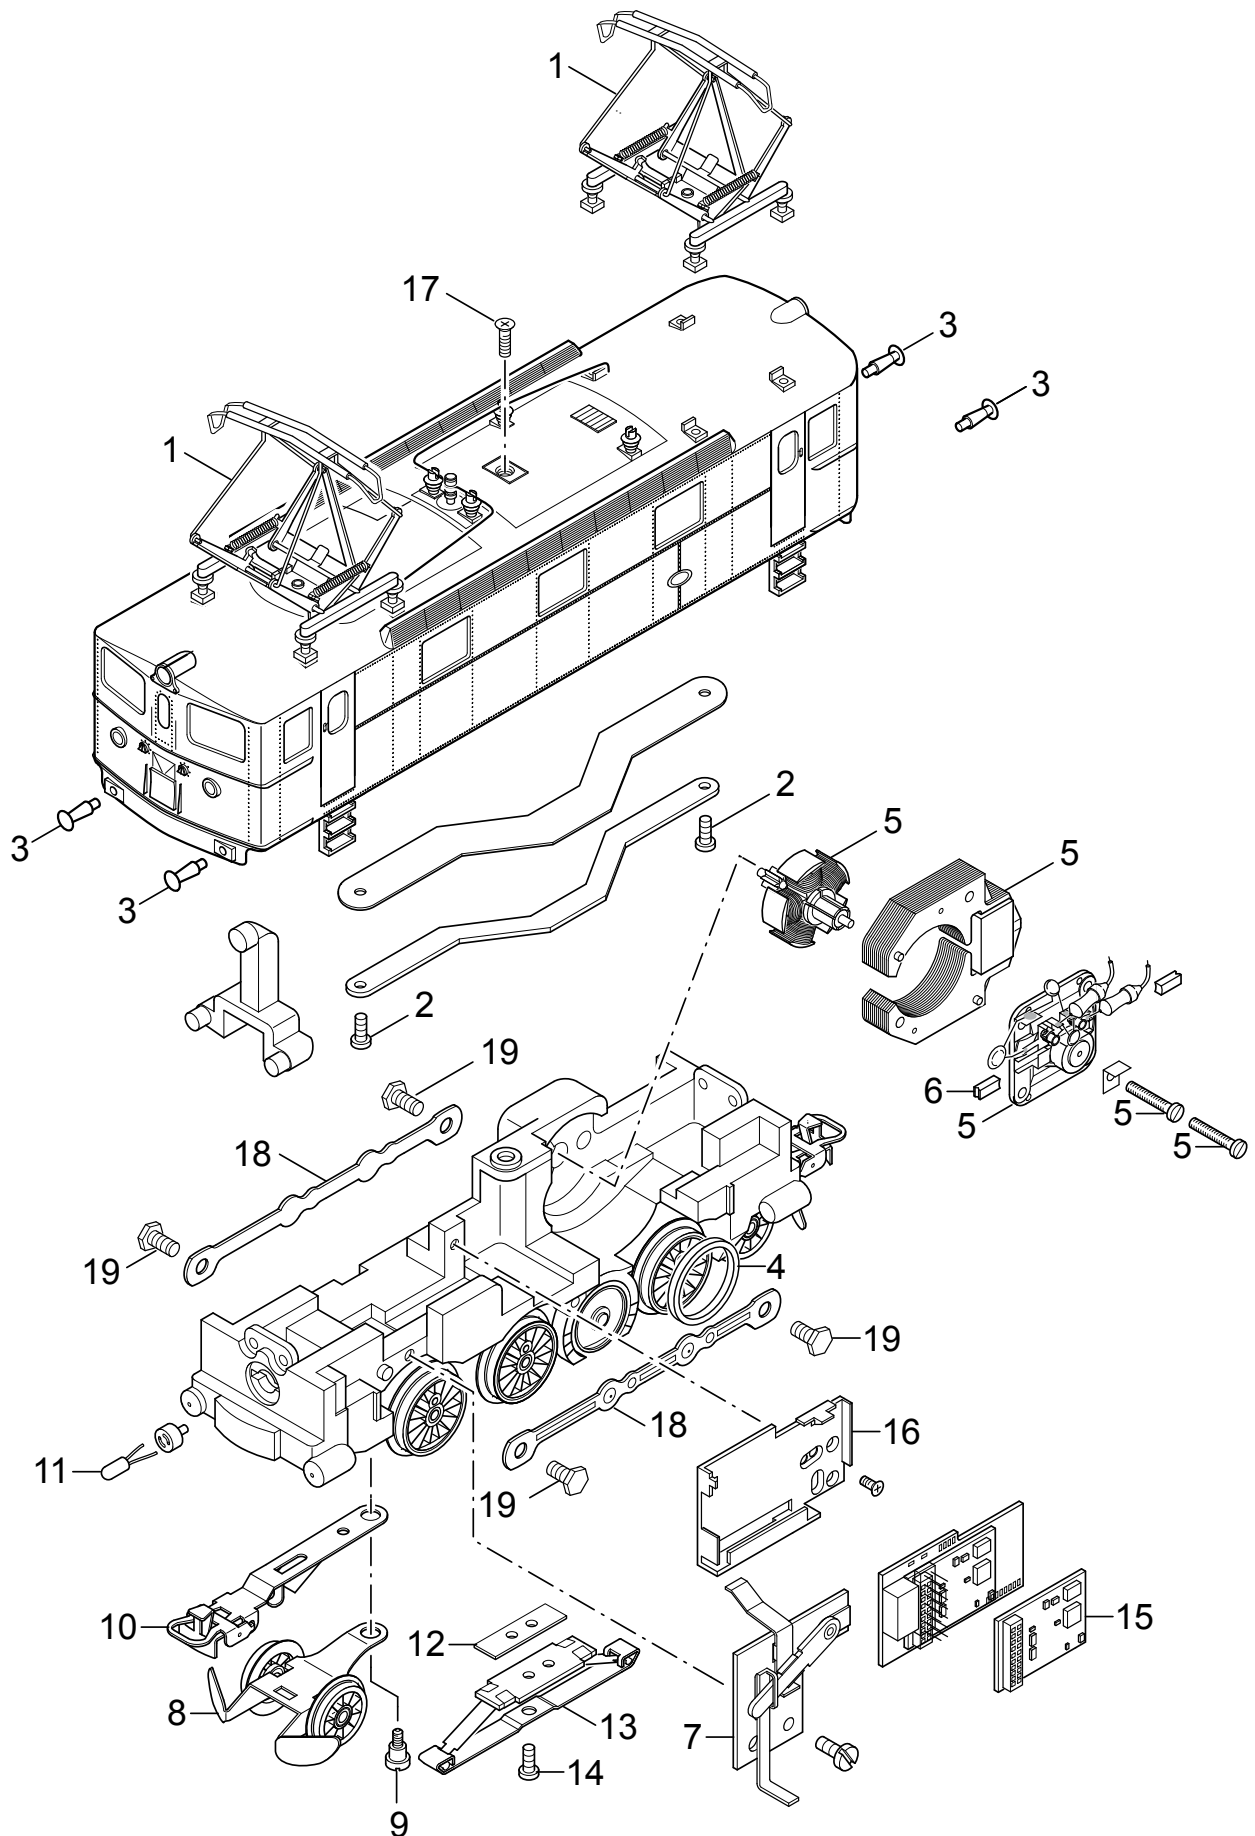

Einzelteile der Lokomotive 30301

Details der Darstellung können von dem Modell abweichen.

Einzelteile der Lokomotive 30301

Lfd. Nr.	Benennung	Bestell-Nr.
1	Scherenstromabnehmer	7 218
2	Schraube	E785 870
3	Puffer	E761 070
4	Haftreifen	7 153
5	Motor-Nachrüst-Set	60 943
6	Graphitbürste	E601 460
7	Umschalter	E211 200
8	Laufgestell	E211 000
9	Schraube	E753 030
10	Kupplung	E211 280
11	Glühlampe	E610 080
12	Kontaktplatte	E214 260
13	Schleifer	7 185
14	Schraube	E756 100
15	Decoder	191 601
16	Halteplatte	E405 040
17	Schraube	E756 010
18	Kuppelstange	E211 190
19	Schraube	E755 030

Hinweis: Einige Teile werden nur ohne oder mit anderer Farbgebung angeboten.
Teile, die hier nicht aufgeführt sind, können nur im Rahmen einer Reparatur im Märklin Reparatur-Service repariert werden.