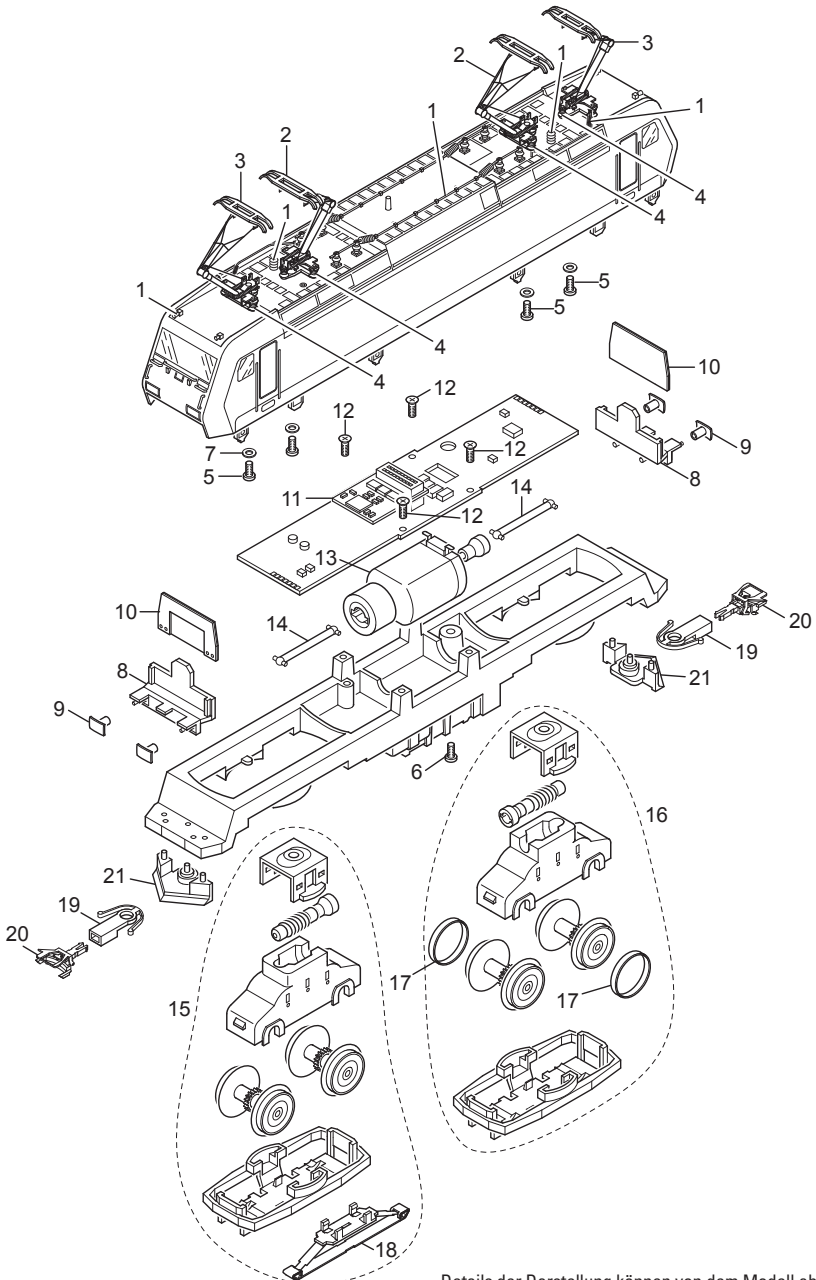

# Einzelteile der Lokomotive 36634

**märklin**  
HO

Details der Darstellung können von dem Modell abweichen.

# Einzelteile der Lokomotive 36634

Lfd. Nr.	Benennung	Bestell-Nr.
1	Dachausrüstung	E243 626
2	Einarm-Stromabnehmer	E610 677
3	Einarm-Stromabnehmer	E610 678
4	Trägerisolation	E408 886
5	Schraube	E785 340
6	Schraube	E785 070
7	Isolierscheibe	E721 130
8	Pufferbohle	E132 922
9	Puffer	E203 618
10	Beleuchtung	E190 372
11	Decoder	289 239
12	Schraube	E786 750
13	Motor	E408 905
14	Kardanwelle	E408 929
15	Antriebseinheit vorne	E167 074
16	Antriebseinheit hinten	E167 075
17	Haftreifen	7 153
18	Schleifer	E206 370
19	Kupplungsschacht	E408 947
20	Kurzkupplung	E701 630
21	Schienenräumer	E408 932
	Lautsprecher	E182 576