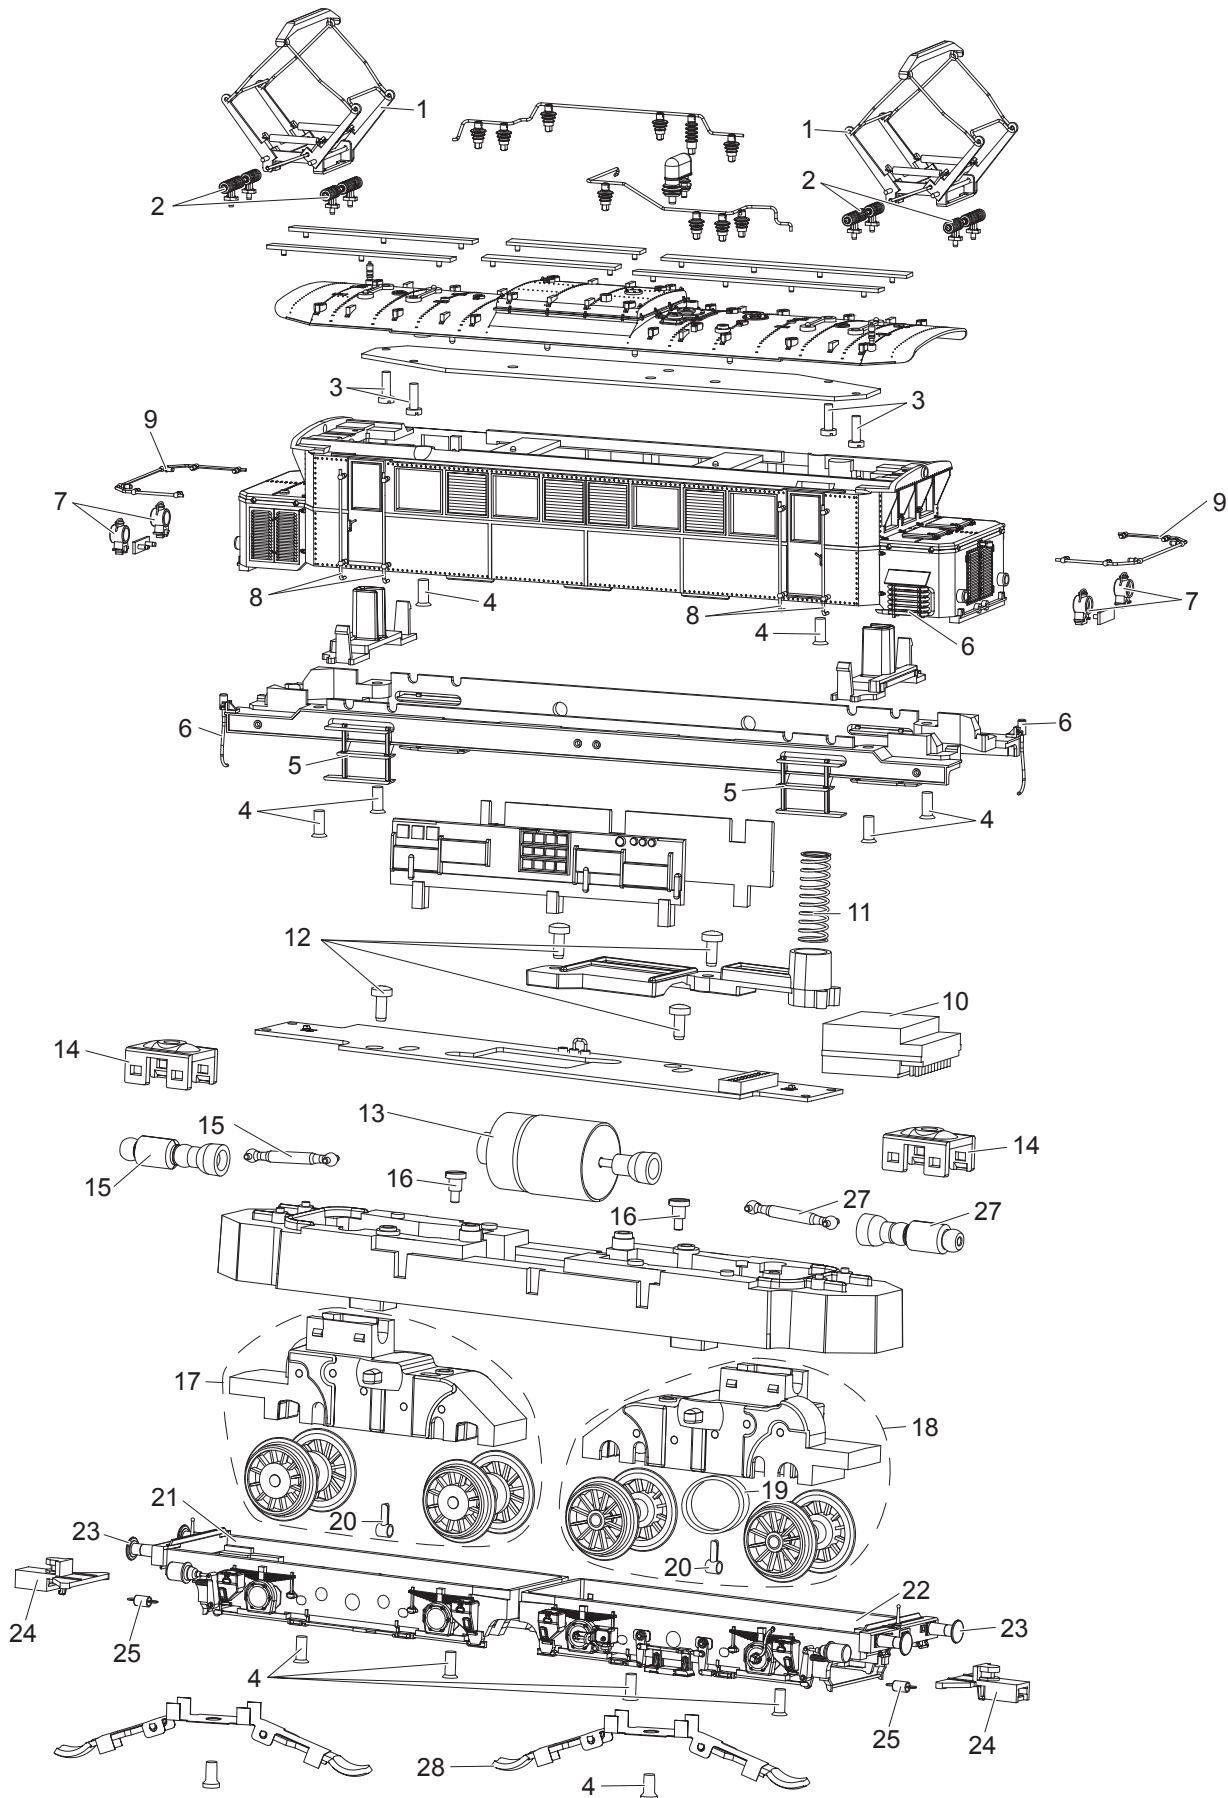

# Einzelteile der Lokomotive 32441

# TRIX H0

Details der Darstellung können von dem Modell abweichen.

# Einzelteile der Lokomotive 32441

Lfd. Nr.	Benennung	Bestell-Nr.
1	Stromabnehmer	E301 896
2	Isolator quer	E109 721
3	Schraube	E19 8052 28
4	Schraube	E786 790
5	Treppen	E241 353
6	Leitung, Kühlschlange	E241 354
7	Lampe	E22 3921 00
8	Griffstange Türe	E109 535
9	Griffstange	E109 536
10	Decoder	252 844
11	Druckfeder	E765 760
12	Schraube	E786 750
13	Motor	E235 679
14	Halteklammern	E216 776
15	Schnecken, Kardanwellen	E241 358
16	Schraube	E163 962
17	Treibgestell	E258 111
18	Treibgestell	E258 112
19	Haftreifen	E656 510
20	Kontaktstecker	E410 690
21	Drehgestellblende	E252 032
22	Drehgestellblende	E252 031
23	Puffer	E761 850
24	Deichsel	E301 839
25	Schaltchieberfeder	7 194
26	Schleifer	E252 745
27	Schnecken, Kardanwellen	E241 362
28	Schleifer	E244 406
	Lautsprecher	E234 556
	Haken u. Bremsleitungen	E32 2551 30
	Kupplung	E33 3368 10
	Schnittstellenstecker	E132 806