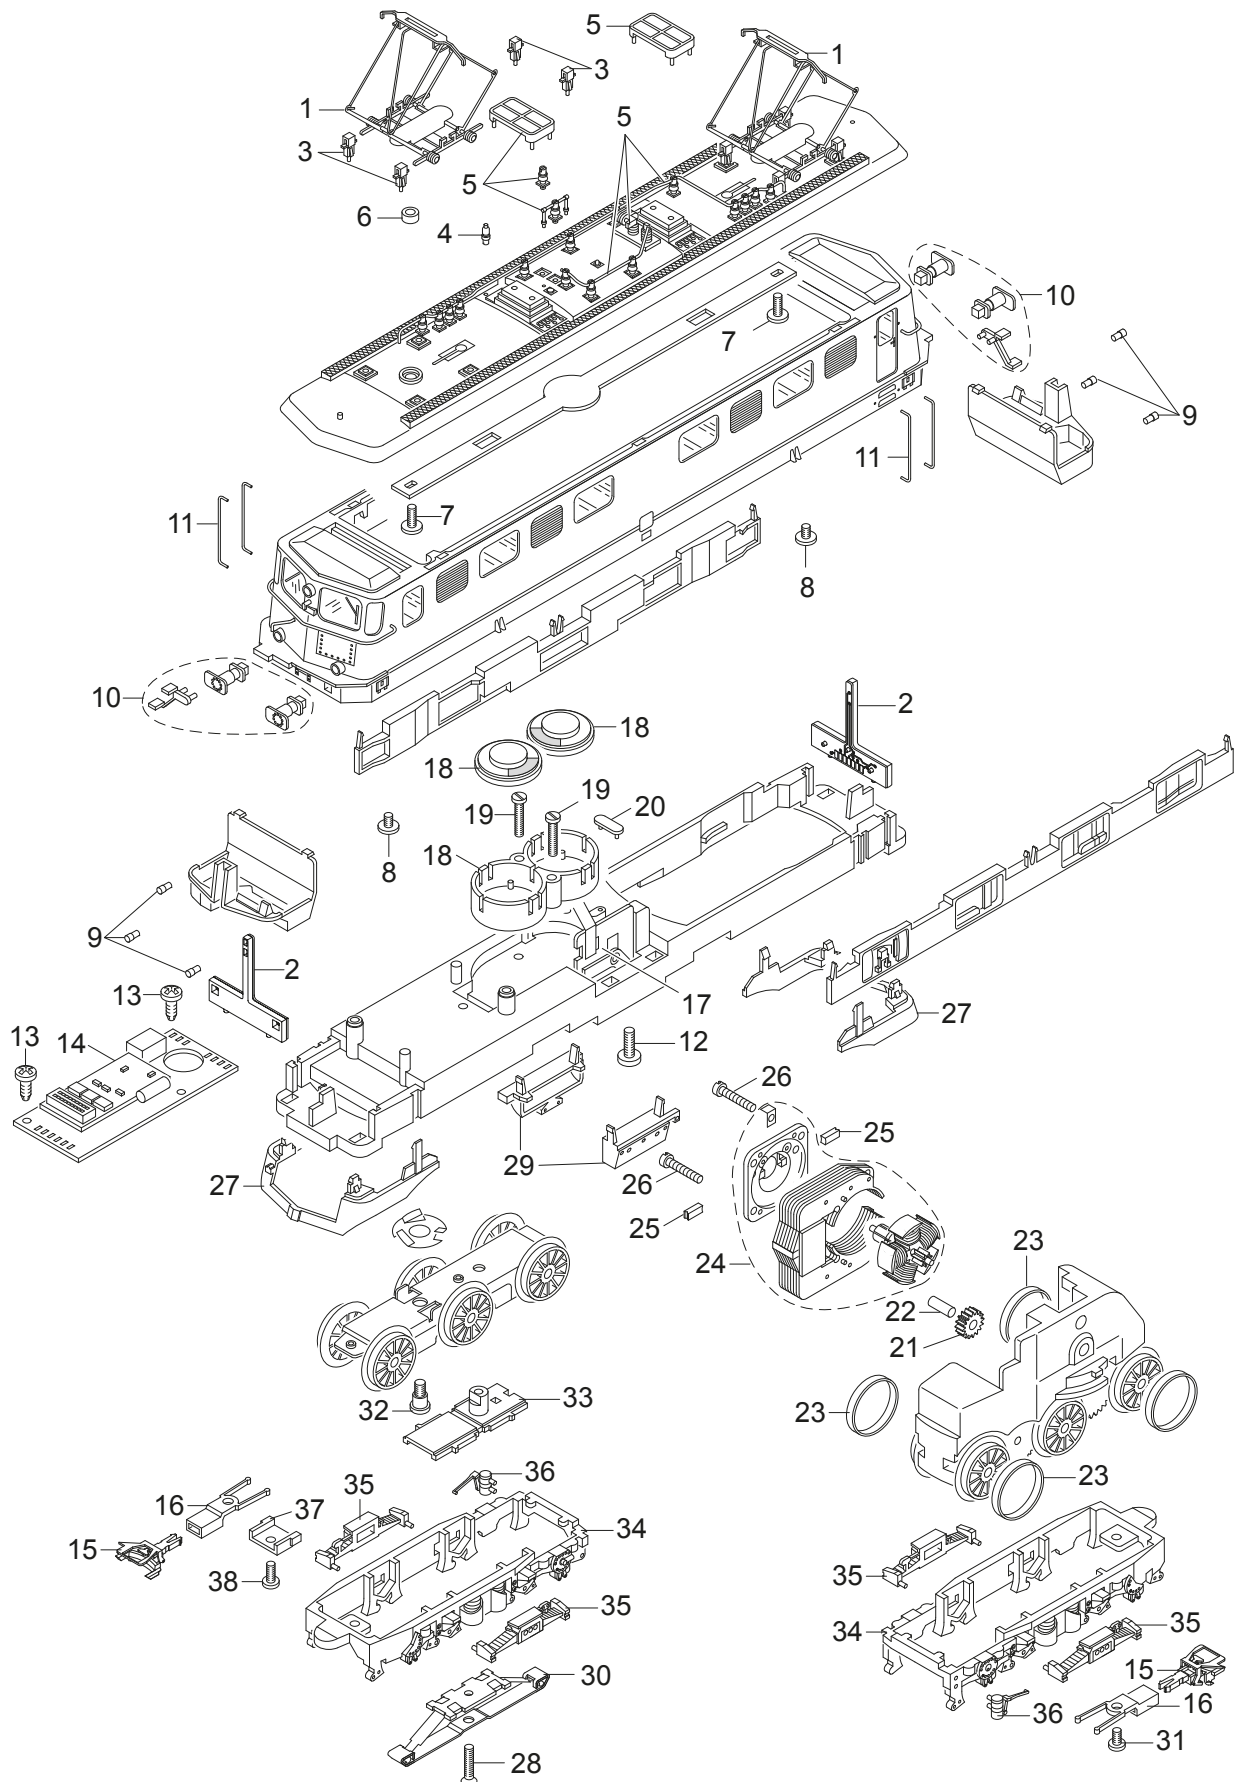

Einzelteile der Lokomotive 39364

Details der Darstellung können von dem Modell abweichen

Einzelteile der Lokomotive 39364

Lfd. Nr.	Benennung	Bestell-Nr.
1	Scherenstromabnehmer	E600 549
2	Leiterplatte Licht	E298 313
3	Stütze	E278 130
4	Pfeife	E239 990
5	Dachaustrüstung	E124 707
6	Abstandshülse	E277 970
7	Schraube	E750 200
8	Schraube	E750 180
9	Lichtkörper	E293 001
10	Haken, Puffer	E312 788
11	Griffstange	E211 110
12	Schraube	E785 340
13	Schraube	E786 750
14	Decoder	298 311
15	Kurzkupplung	E701 630
16	Kupplungsdeichsel	E274 670
17	Umschalter	E214 760
18	EV Lautsprecher	E183 288
19	Schraube	E786 870
20	Haltebügel	E285 430
21	Beisatzrad	E247 170
22	Lagerbolzen	E240 970
23	Haftreifen	7 153
24	Motor	E165 841
25	Graphitbürste	E601 460
26	Schraube	E784 980
27	Schienenräumer	E298 609
28	Schraube	E756 080
29	Kasten, Druckluftkessel	E312 789
30	Schleifer	7 164
31	Schraube	E785 050
32	Schraube	E753 510
33	Isolierung	E214 700
34	Drehgestellblende	E298 605
35	Blattfeder	E298 607
36	Schmierpumpe	E298 608
37	Abdeckung	E407 590
38	Schraube	E785 070

Hinweis: Einige Teile werden nur ohne oder mit anderer Farbgebung angeboten.

Teile, die hier nicht aufgeführt sind, können nur im Rahmen einer Reparatur im Märklin-Reparatur-Service repariert werden.