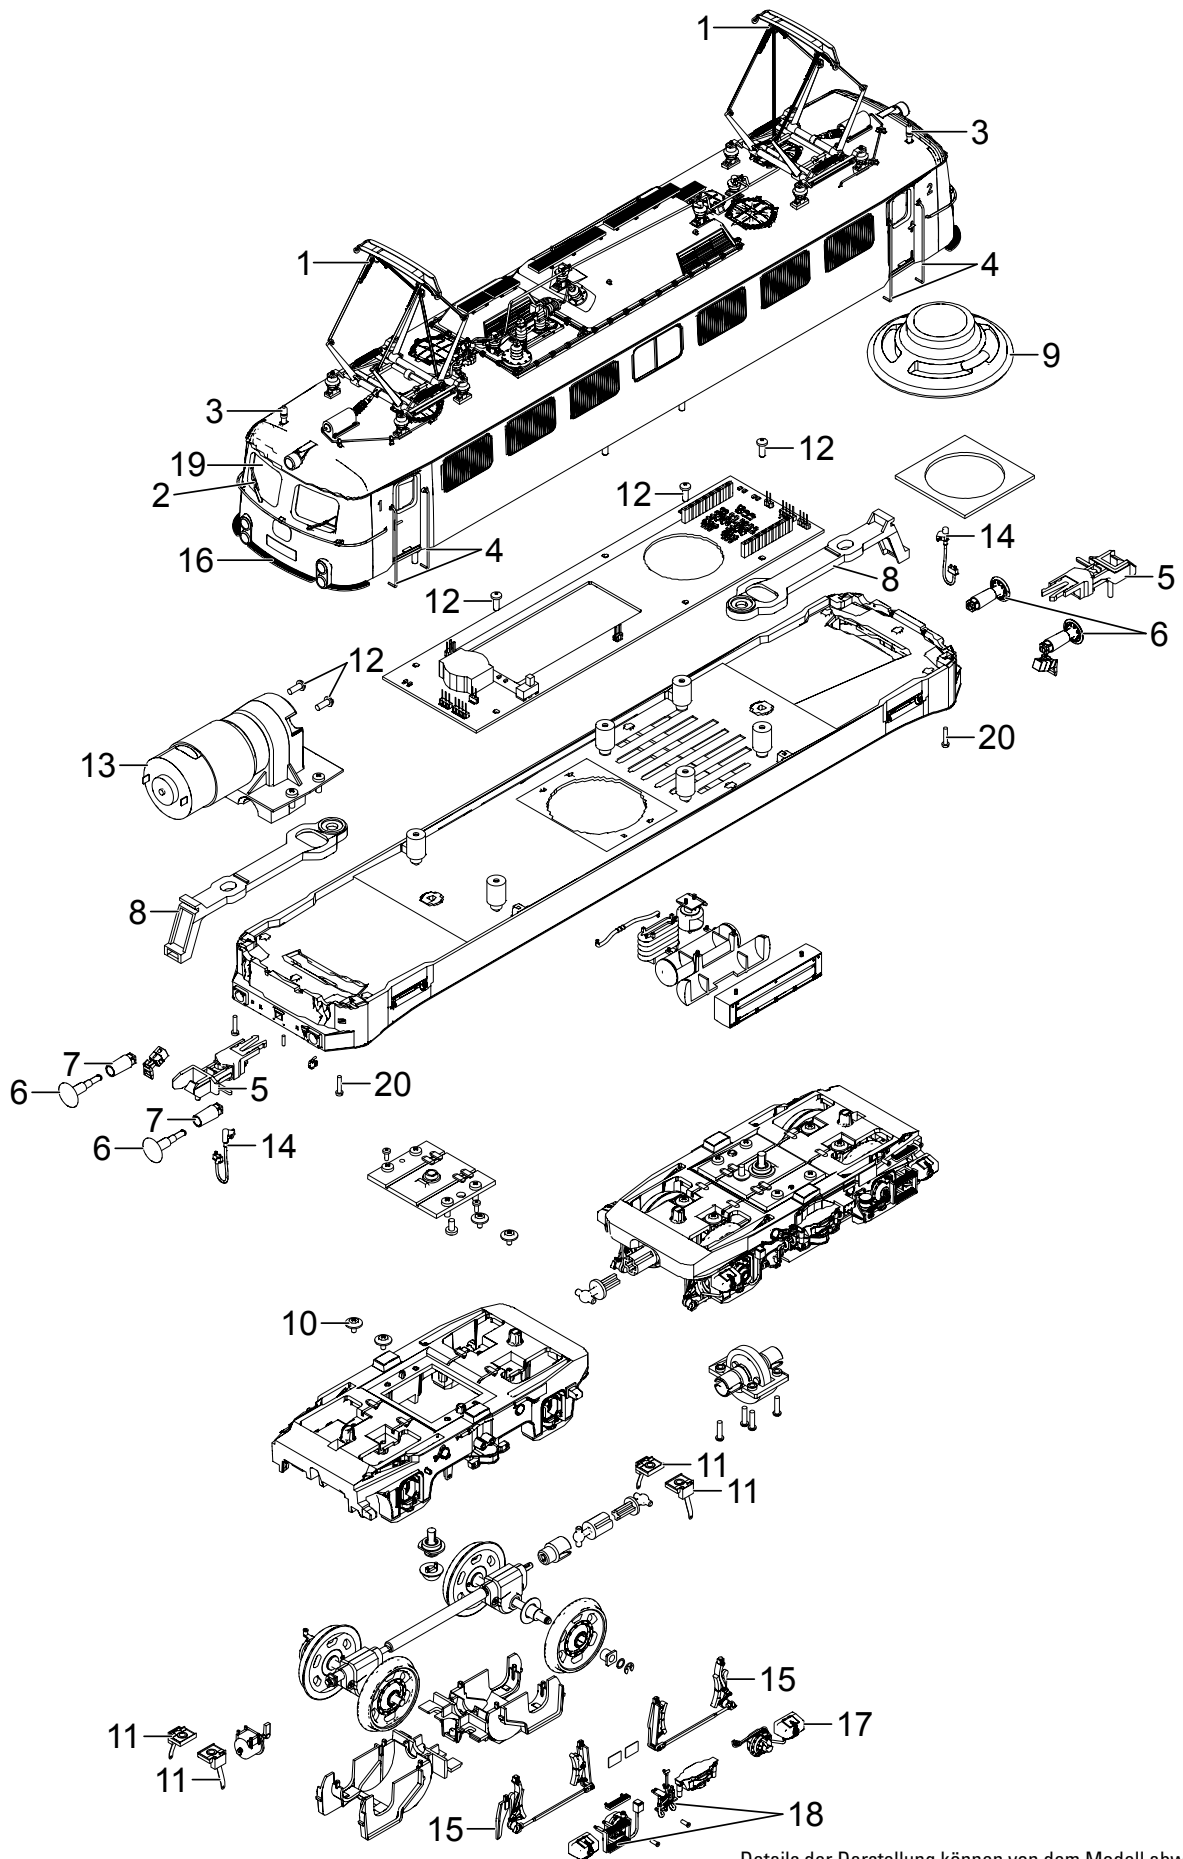

Einzelteile der Lokomotive 55014

Details der Darstellung können von dem Modell abweichen.

Einzelteile der Lokomotive 55014

Lfd. Nr.	Benennung	Bestell-Nr.
1	Stromabnehmer	E222 865
2	Scheibenwischer	E191 200
3	Pfeife	E408 204
4	Türgriffe	E234 435
5	Kupplung	E117 952
6	Puffer	E167 225
7	Pufferkörper	E176 650
8	Kupplungsdeichsel	E176 125
9	Lautsprecher	E537 840
10	Schraube	E587 100
11	Schienenräumer	E191 202
12	Schraube	E590 380
13	Motor	E138 170
14	Heizkupplung	E176 181
15	Bremsklötze mit Bremsstangen	E191 203
16	Auftritte	E233 487
17	Achslagerdeckel	E234 436
18	Ventil, Schlauch, Trittstufen	E191 206
19	Fenster	E191 207
20	Schraube	E785 120
	Lokführer	E602 430
	Bremsschlauch	E173 303
	Beipack	E540 260