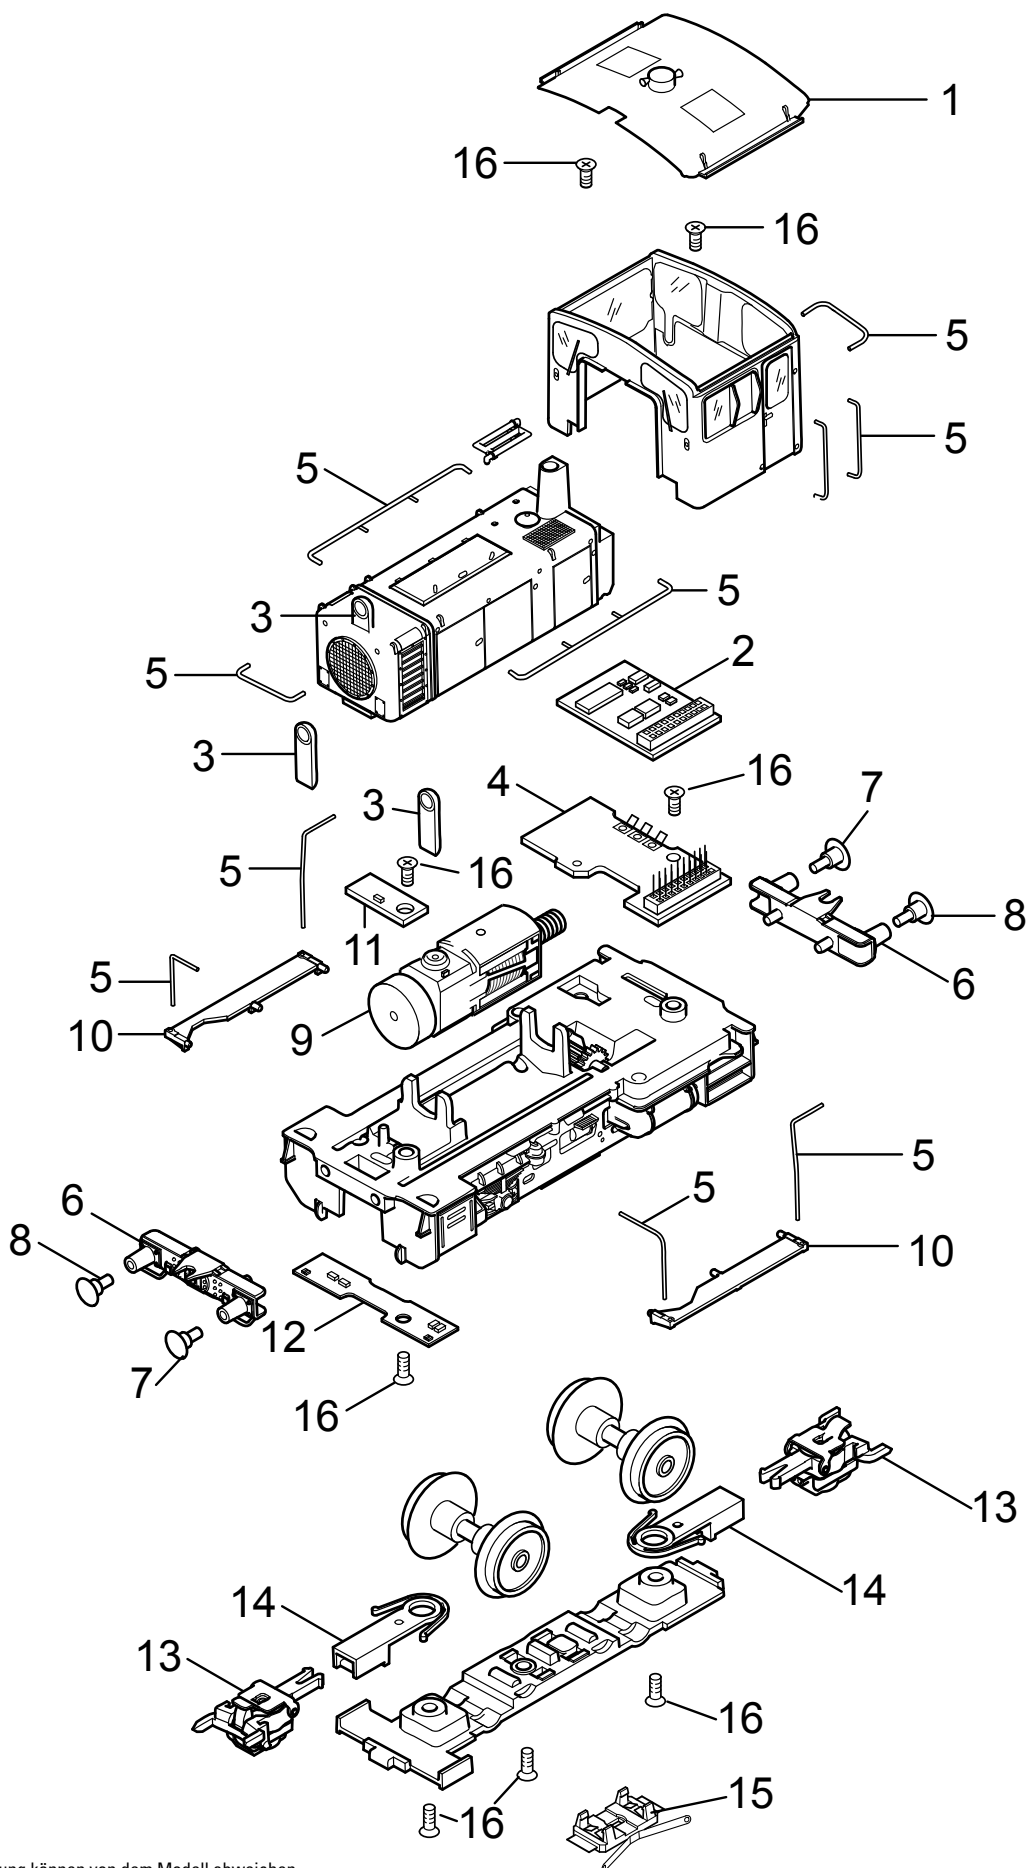

# Einzelteile der Lokomotive 22047

# TRIX H0

Details der Darstellung können von dem Modell abweichen.

# Einzelteile der Lokomotive 22047

Lfd. Nr.	Benennung	Bestell-Nr.
1	Dach kpl.	E180 665
2	Decoder	163 409
3	Zubehör-Set	E182 423
4	Leiterplatte Schnittstelle	E162 346
5	Zubehör-Set Griffstangen	E180 464
6	Pufferbohle	E162 318
7	Puffer flach m. Rändel	E123 252
8	Puffer rund	E144 353
9	Motor kpl.	E180 465
10	Zubehör-Set Laufrost	E180 467
11	Leiterplatte Beleuchtung vorne oben	E162 345
12	Leiterplatte Beleuchtung vorne unten	E162 344
13	Telexkupplung	E117 993
14	Kupplungsschacht	E162 320
15	Schleifer	E163 403
16	Schraube	E786 790
	Haken	E282 390
	Bremsleitung	E12 5149 00
	Rangierkupplung	E162 370