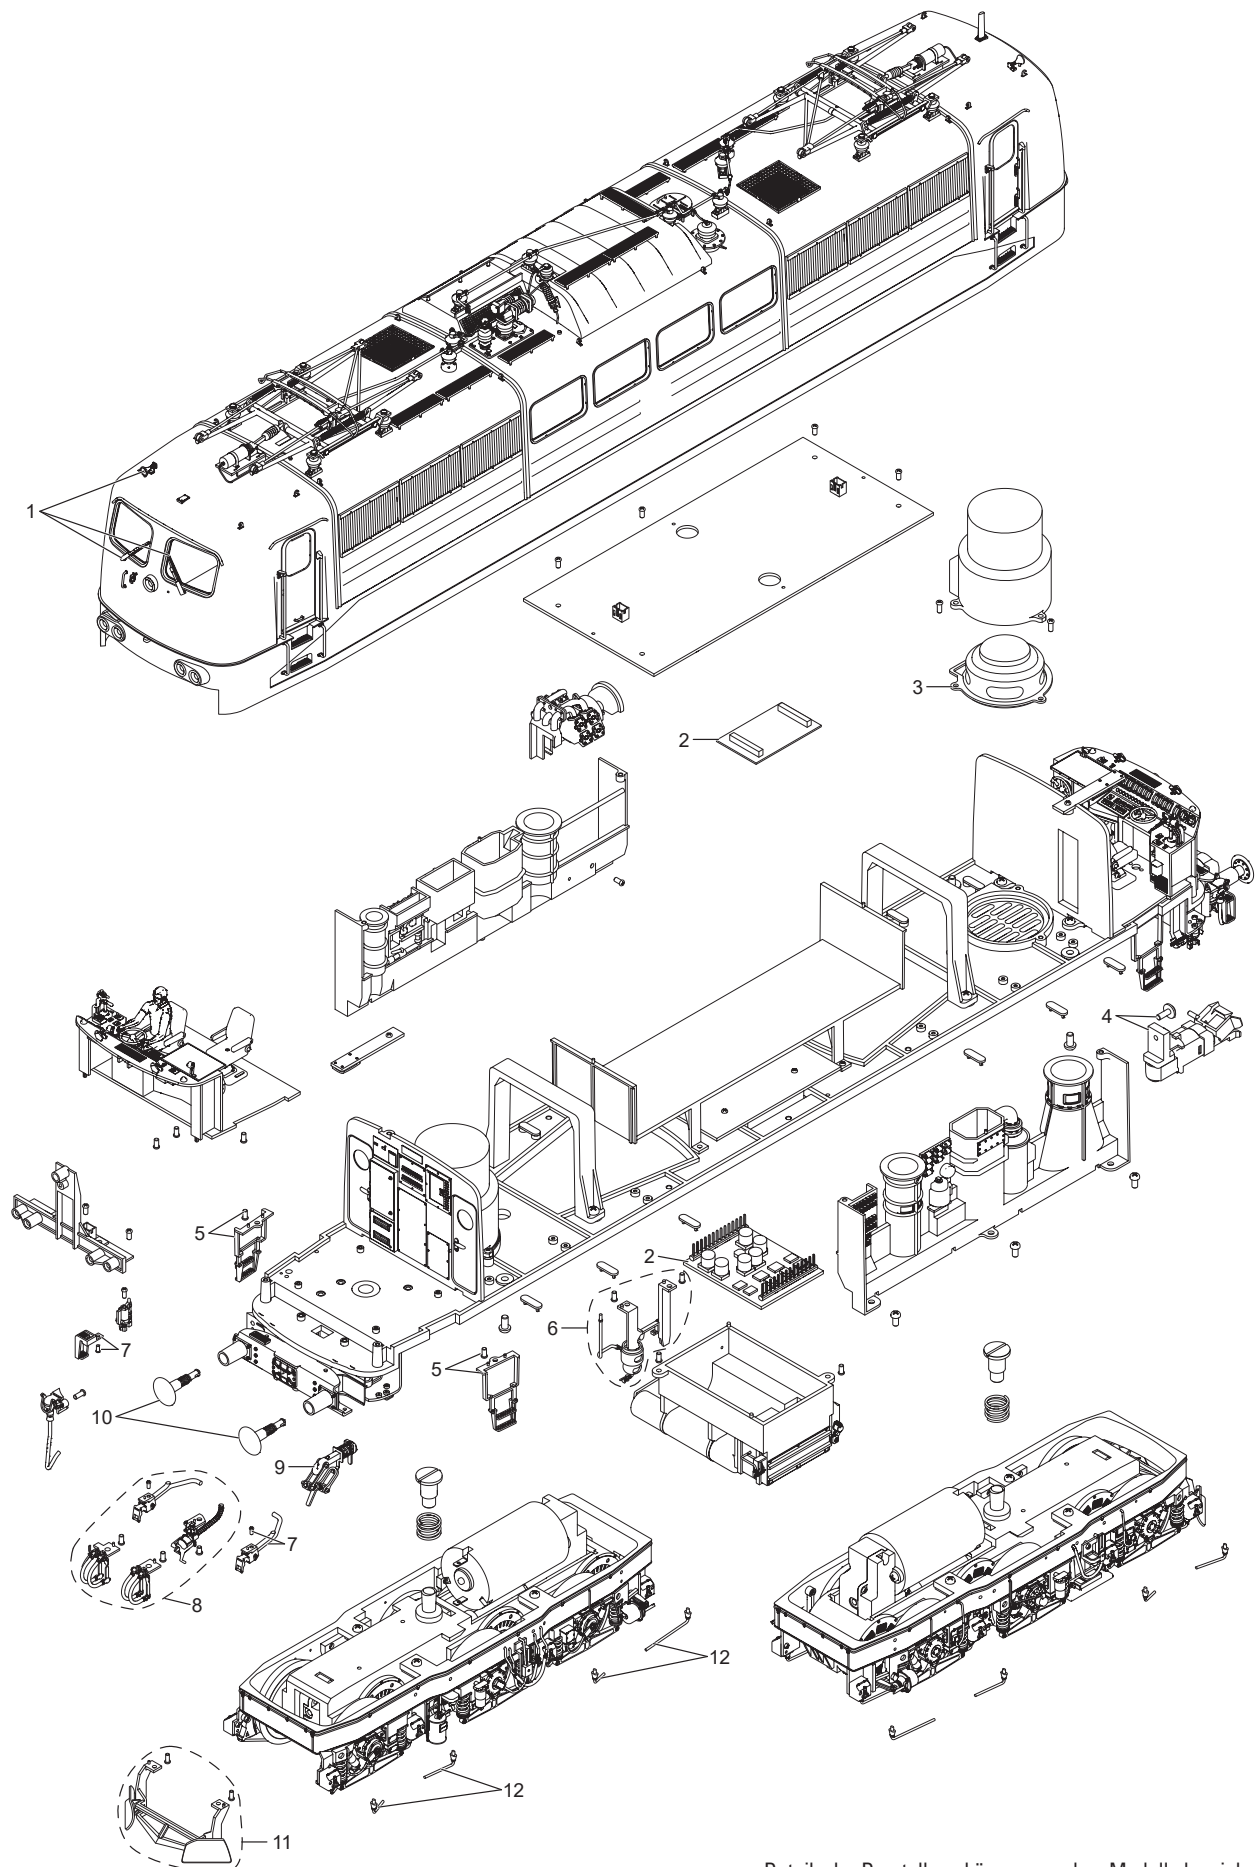

# Einzelteile der Lokomotive 55254

Details der Darstellung können von dem Modell abweichen.

# Einzelteile der Lokomotive 55254

---

Lfd. Nr.	Benennung	Bestell-Nr.
1	Steckteile Aufbau	E399 362
2	Decoder	396 431
3	Lautsprecher	E274 094
4	Kupplung	E399 424
5	Aufstieg	E399 526
6	Anbauteile Mittelkasten	E399 504
7	Anbauteile Pufferbohle	E399 509
8	Zurüstteile	E399 513
9	Schraubkupplung	E259 976
10	Puffer	E399 514
11	Schienenräumer	E399 517
12	Sandfallrohre	E399 519