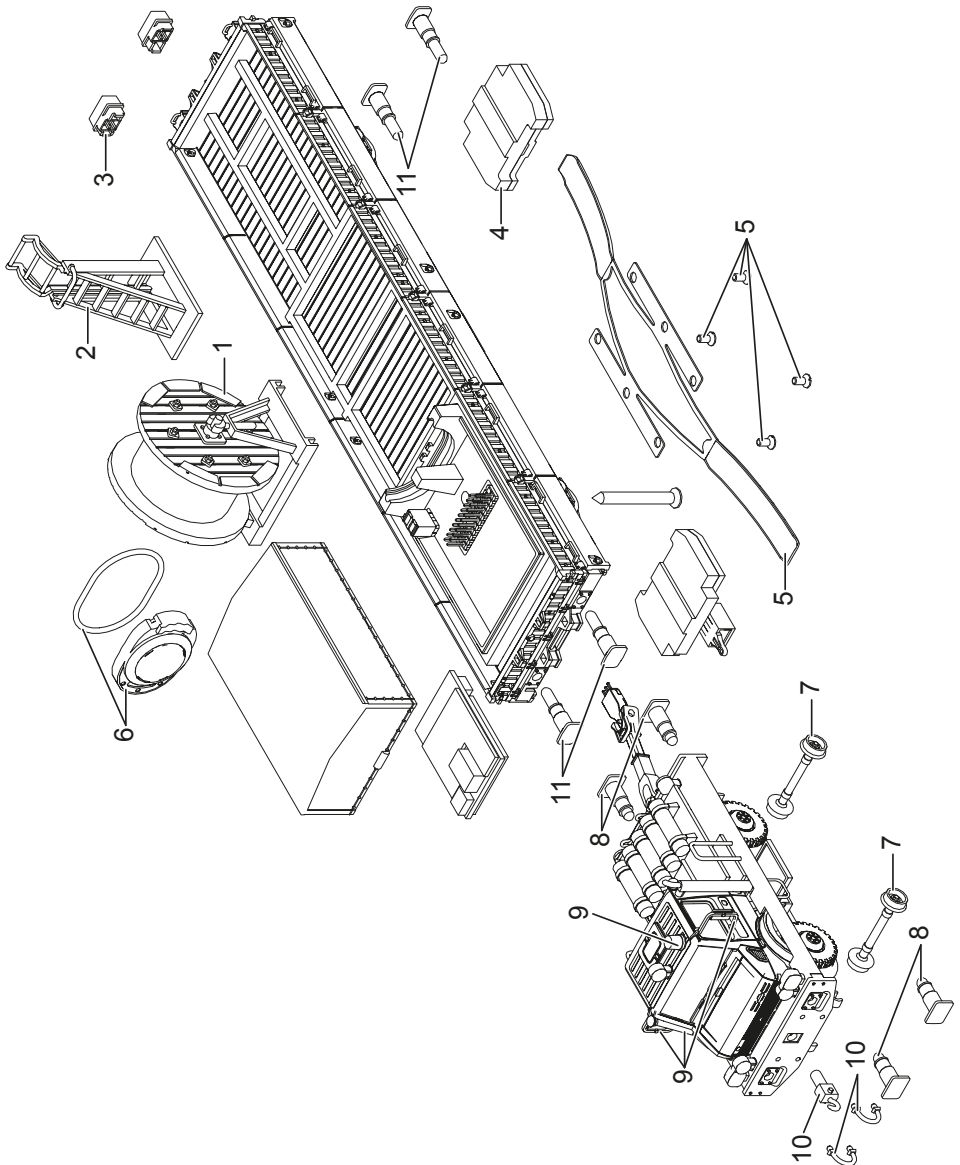

# Einzelteile der Lokomotive 39940

**märklin**  
H0

Details der Darstellung können von dem Modell abweichen

# Einzelteile der Lokomotive 39940

Lfd. Nr.	Benennung	Bestell-Nr.
1	Kabeltrommel	E343 641
2	Kabelablauf	E343 644
3	Rücklicht	E343 648
4	Kupplungsführung	E343 652
5	Schleifer	E343 654
6	Lautsprecher	E343 657
7	Radsätze	E343 663
8	Puffer Unimog	E343 665
9	Steckteile Führerhaus	E343 668
10	Bremsleitungen und Haken	E343 674
11	Puffer Beibagen	E344 431