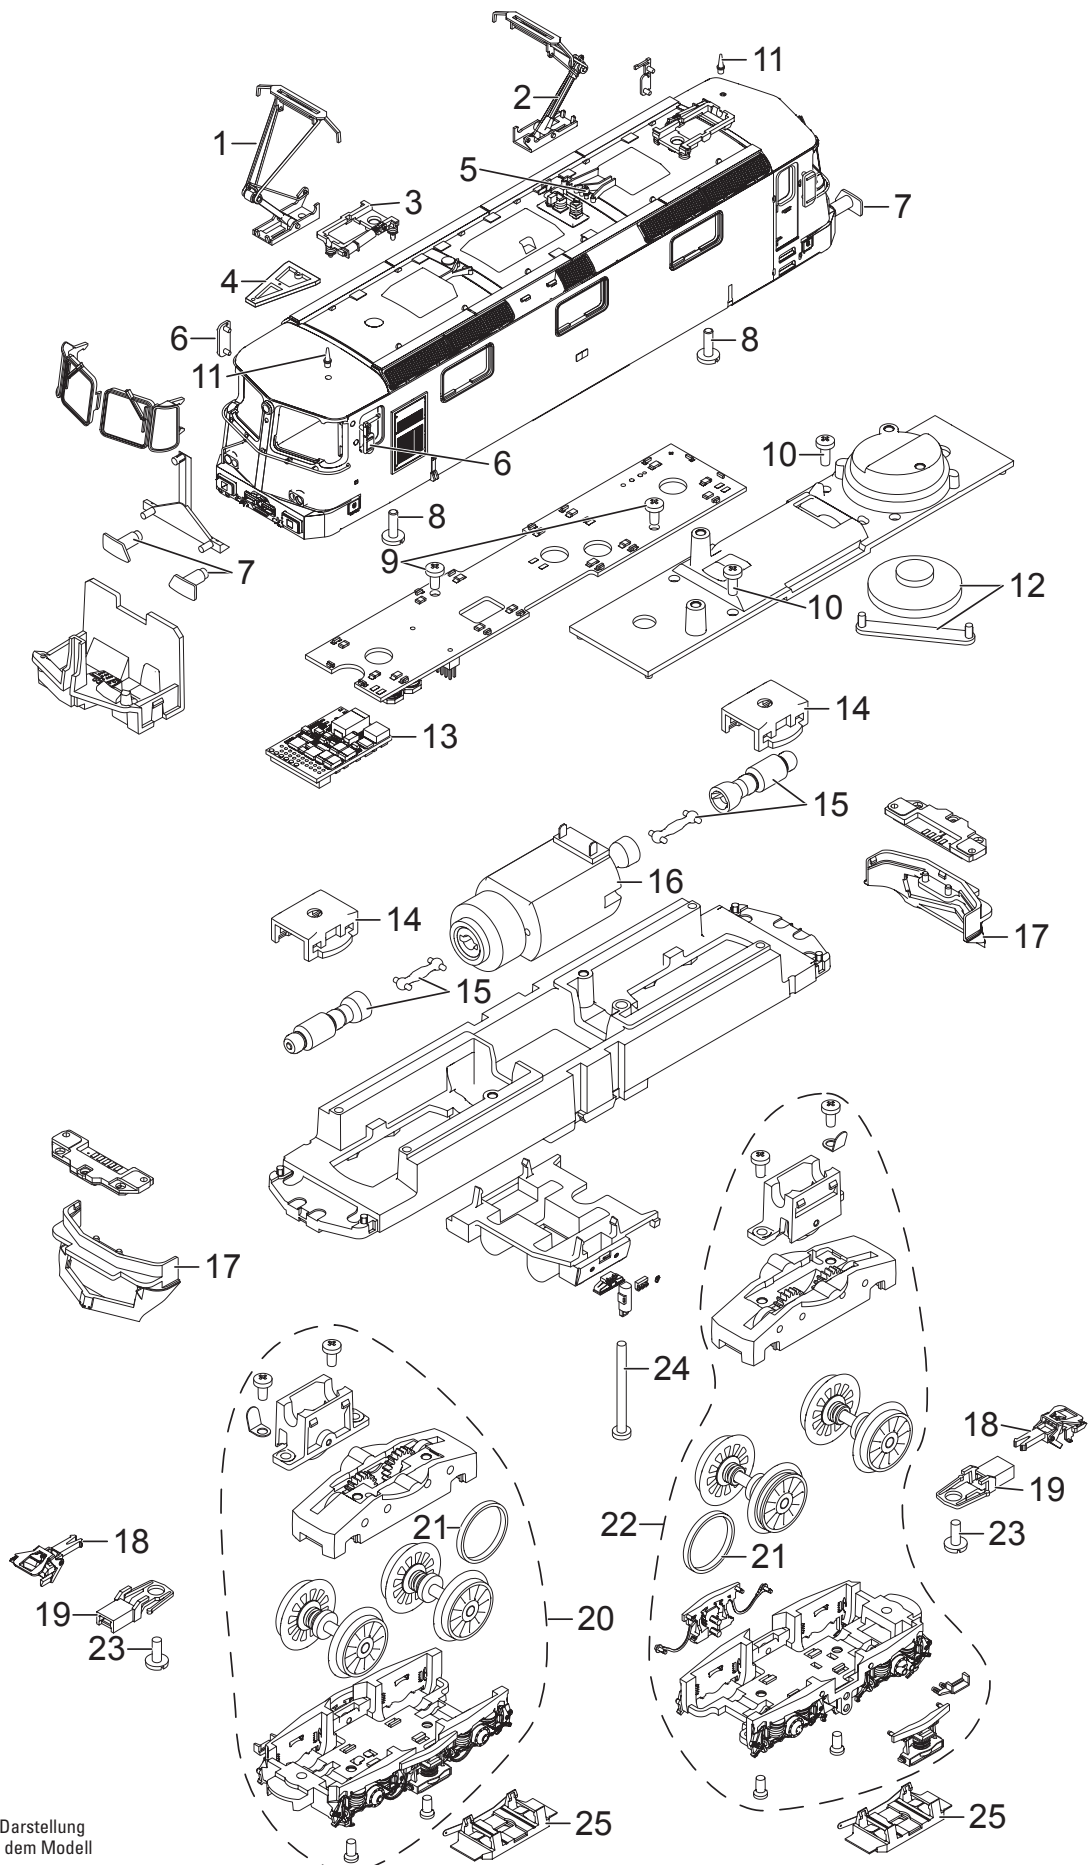

Einzelteile der Lokomotive 22666

TRIX
H0

Details der Darstellung können von dem Modell abweichen.

Einzelteile der Lokomotive 22666

Lfd. Nr.	Benennung	Bestell-Nr.
1	Einholm-Stromabnehmer	E224 879
2	Einholm-Stromabnehmer	E669 950
3	Trägerisolation	E489 620
4	Stromabnehmerträger	E489 640
5	Pfeife	E239 990
6	Fahrplanhalter	E489 780
7	Puffer	E489 680
8	Zylinderschraube	E750 250
9	Linsenkopfschraube	E590 410
10	Linsenkopfschraube	E786 750
11	Antenne	E374 720
12	Lautsprecher	E182 576
13	Decoder	349 989
14	Halteklammer	E230 561
15	Schnecke, Kardanwelle	E241 358
16	Motor	E342 389
17	Schienenräumer	E494 620
18	Kurzkupplung	E701 630
19	Kupplungsdeichsel	E415 720
20	Treibgestell vorn	E349 177
21	Haftreifen	7 153
22	Treibgestell hinten	E349 178
23	Zylinderschraube	E786 800
24	Linsenkopfschraube	E246 083
25	Schleifer	E207 665
	Verkleidung	E491 370

Hinweis: Einige Teile werden nur ohne oder mit anderer Farbgebung angeboten.

Teile, die hier nicht aufgeführt sind, können nur im Rahmen einer Reparatur im Märklin-Reparatur-Service repariert werden.