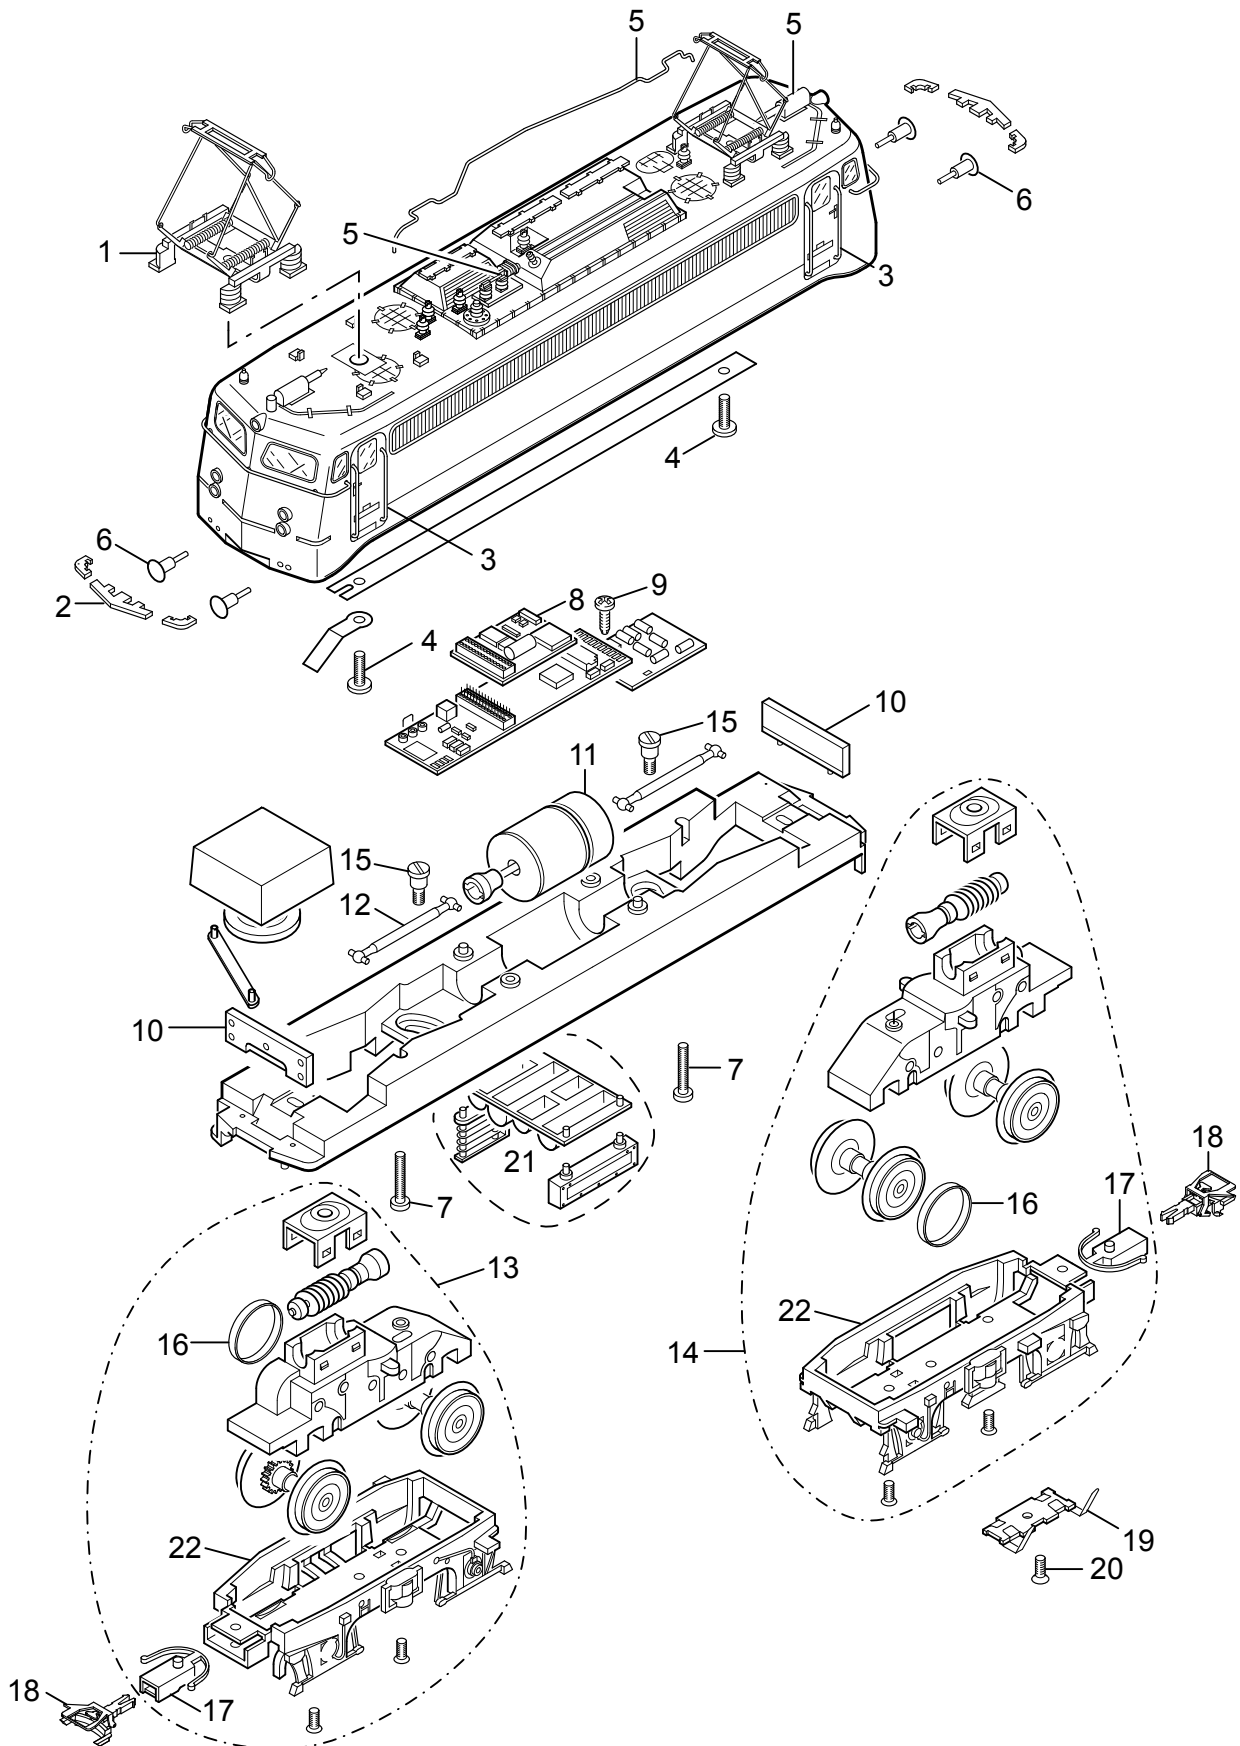

Einzelteile der Lokomotive 22667

TRIX H0

Details der Darstellung können von dem Modell abweichen

Einzelteile der Lokomotive 22667

Lfd. Nr.	Benennung	Bestell-Nr.
1	Scherenstromabnehmer	E179 841
2	Zubehör-Set Tritte	E148 193
3	Griffstange	E211 110
4	Schraube	E785 340
5	Zubehör-Set Dachausrüstung	E111 664
6	Puffer	E761 850
7	Schraube	E786 870
8	Leiterplatte	E611 716
9	Schraube	E786 750
10	Beleuchtungseinheit	E132 288
11	Motor	E154 000
12	Kardanwelle	E411 243
13	Zubehör-Set Antriebseinheit vo.	E182 991
14	Zubehör-Set Antriebseinheit hi.	E182 992
15	Schraube	E753 030
16	Haftreifen	7 153
17	Kupplungsdeichsel	E101 975
18	Kurzkupplung	E701 630
19	Schleifer	E301 842
20	Schraube	E786 790
21	Attrappe, Kühler, Batteriekasten	E182 577
22	Set Drehgestellblenden	E182 578

Hinweis: Einige Teile werden nur ohne oder mit anderer Farbgebung angeboten.

Teile, die hier nicht aufgeführt sind, können nur im Rahmen einer Reparatur im Märklin Reparatur-Service repariert werden.