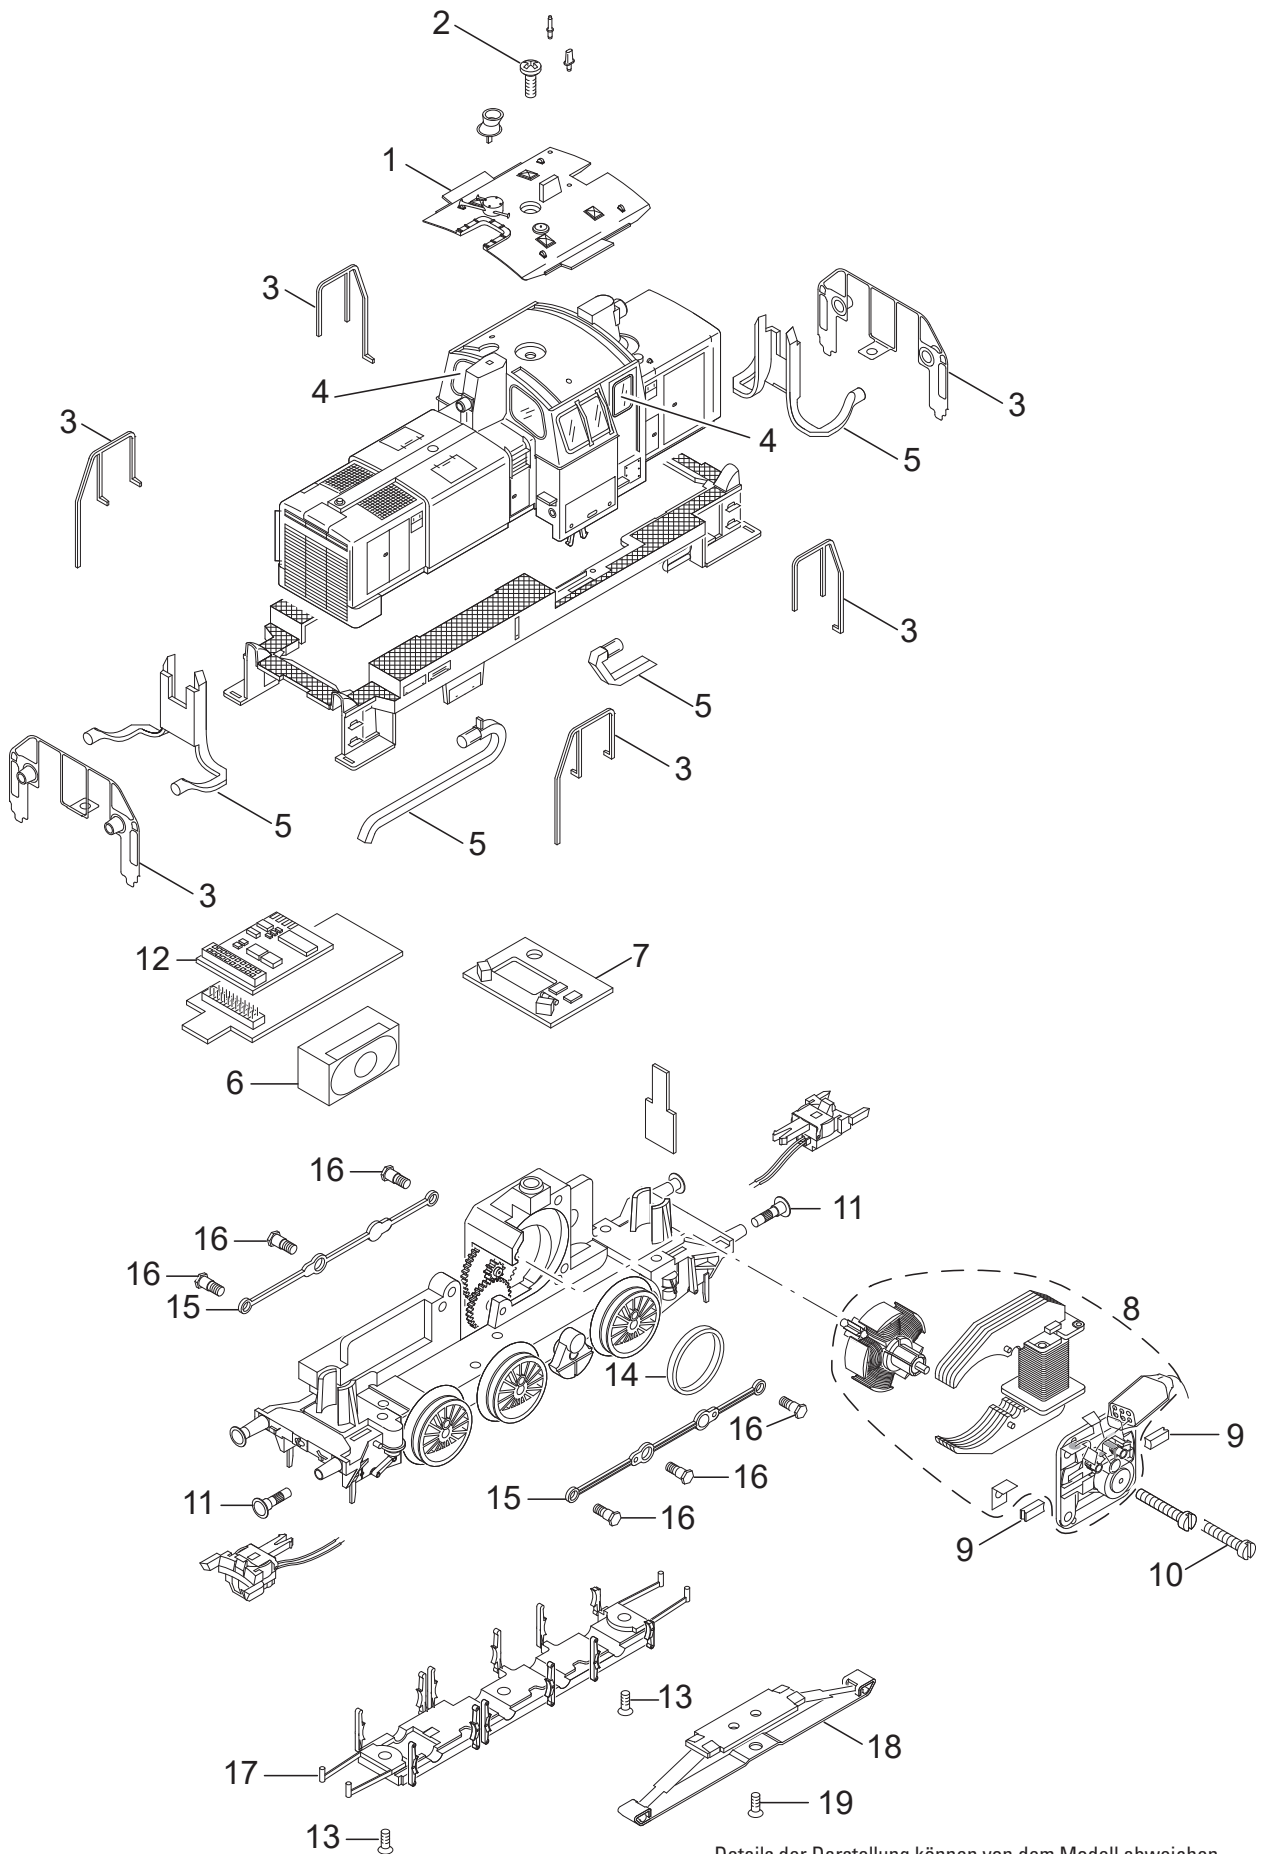

Einzelteile der Lokomotive 37244

Details der Darstellung können von dem Modell abweichen

Einzelteile der Lokomotive 37244

Lfd. Nr.	Benennung	Bestell-Nr.
1	Lokdach, Auspuff	E357 795
2	Schraube	E756 010
3	Geländer	E357 796
4	Fenster	E226 716
5	Lichtkörper	E187 060
6	Lautsprecher	E175 162
7	Leiterplatte Beleuchtung	E188 376
8	Motor	E165 841
9	Graphitbürste	E601 460
10	Schraube	E785 140
11	Puffer	E761 710
12	Decoder	355 756
13	Schraube	E786 790
14	Haftreifen	7 153
15	Kuppelstange	E205 374
16	Schraube	E499 840
17	Bremsattrappe	E392 190
18	Schleifer	7 185
19	Schraube	E756 090
	Kurzkupplungsdeichsel	E392 740