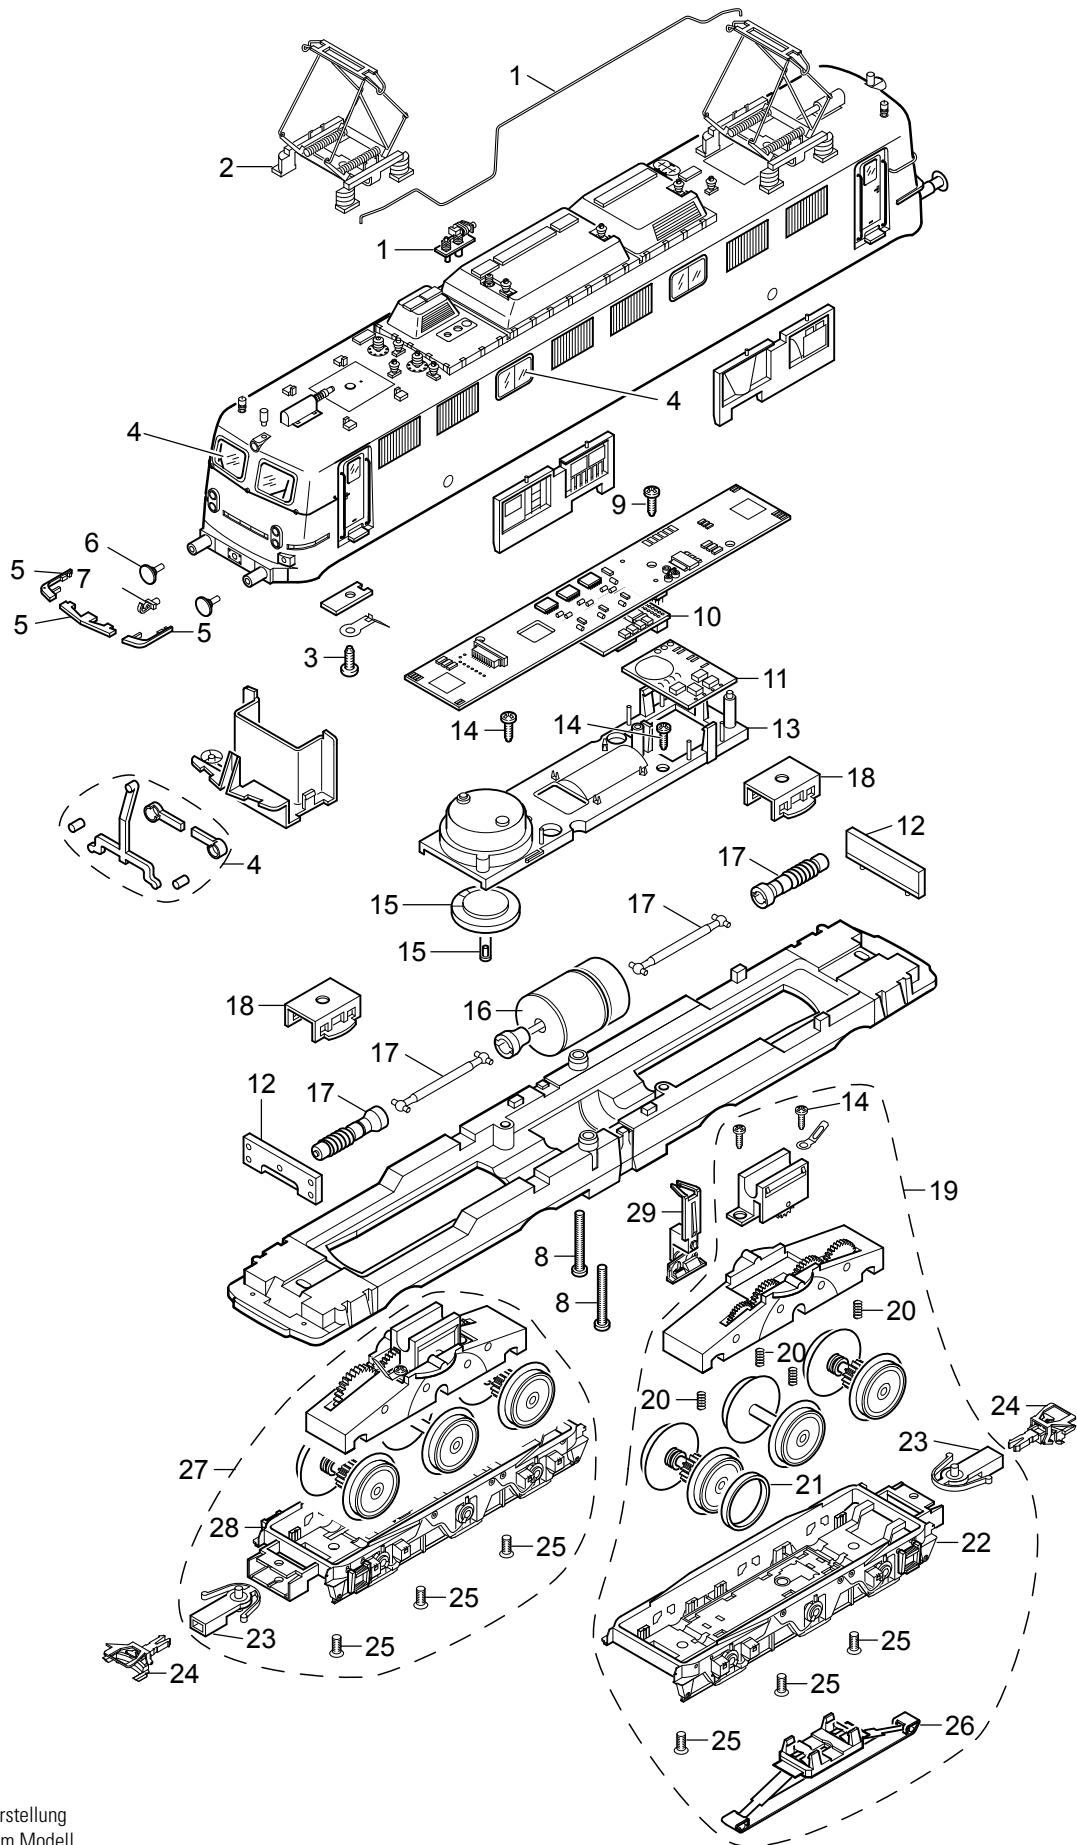

# Einzelteile der Lokomotive 37853

Details der Darstellung können von dem Modell abweichen.

# Einzelteile der Lokomotive 37853

Lfd. Nr.	Benennung	Bestell-Nr.
1	Dachausrüstung	E110 926
2	Scherenstromabnehmer	E220 433
3	Schraube	E785 070
4	Glasteile	E110 927
5	Tritte	E110 928
6	Puffer	E761 850
7	Haken	E282 390
8	Schraube	E786 430
9	Schraube	E786 330
10	Decoder	247 127
11	Leiterplatte Multi sound	—
12	Leiterplatte Beleuchtung	E132 288
13	Halteplatte	E104 431
14	Schraube	E786 750
15	Lautsprecher	E182 576
16	Motor	E192 285
17	Wellen	E192 517
18	Halteklammer	E230 561
19	Treibgestell vorne	E112 631
20	Druckfeder	E765 690
21	Haftreifen	7 153
22	Drehgestellrahmen vorne	E112 526
23	Kupplungsdeichsel	E101 975
24	Kurzkupplung	E701 630
25	Schraube	E786 790
26	Schleifer	E206 370
27	Treibgestell hinten	E112 725
28	Drehgestellrahmen hinten	E112 527
29	Indusiattrappe	E110 474
	Schraubenkupplung	E282 310
	Bremsleitung	E12 5149 00
	Kupplungsschlauch	E100 360