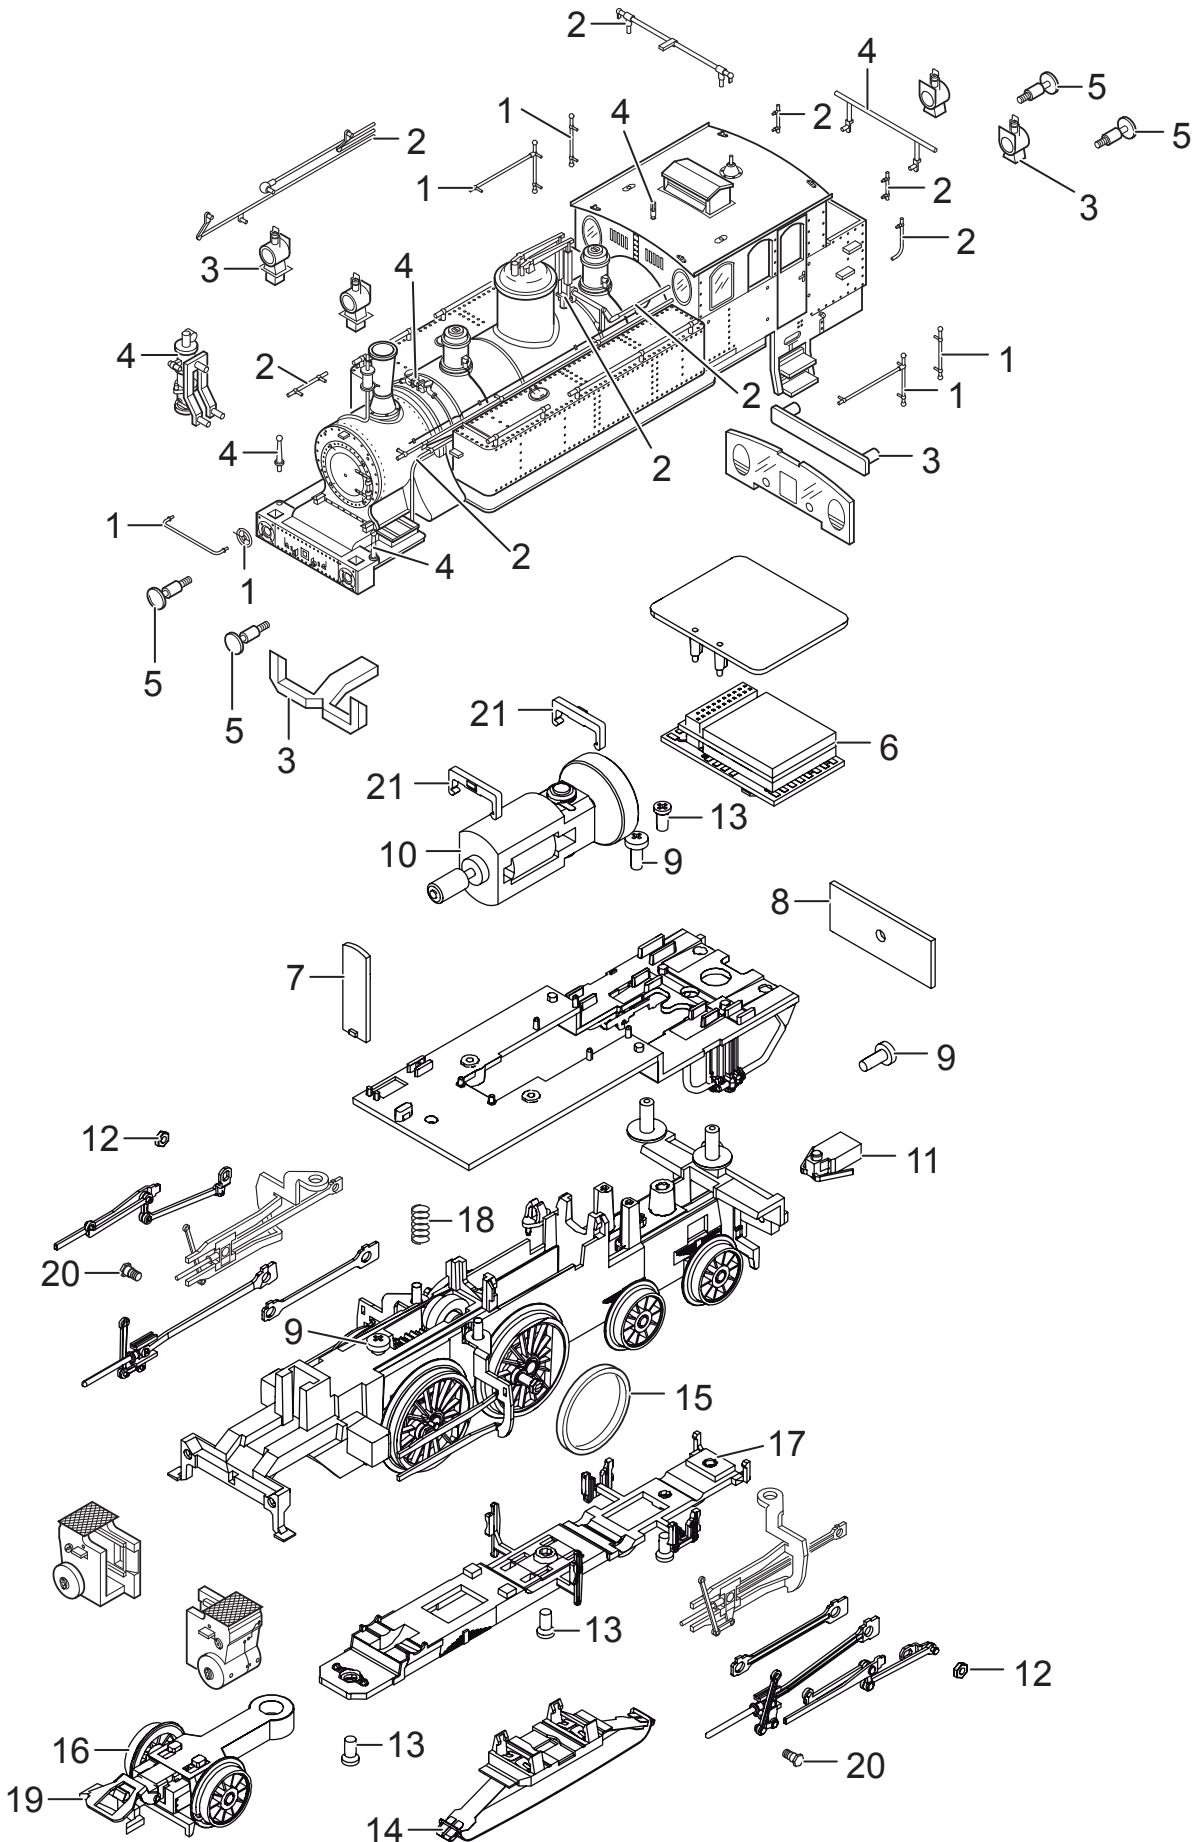

# Einzelteile der Lokomotive 37139

Details der Darstellung können von dem Modell abweichen

# Einzelteile der Lokomotive 37139

Lfd. Nr.	Benennung	Bestell-Nr.
1	Steckteile	E190 774
2	Griffstangen	E313 616
3	Lampen	E269 992
4	Ansteckteile	E269 993
5	Puffer	E238 489
6	Decoder	265 182
7	Leiterplatte Beleuchtung vorne	E161 673
8	Leiterplatte Beleuchtung hinten	E265 178
9	Schraube	E786 750
10	Motor	E160 648
11	Kupplungsdeichsel	E398 680
12	Mutter	E499 830
13	Schraube	E786 790
14	Schleifer	E265 233
15	Haftreifen	7 153
16	Vorläufer	E313 527
17	Bremsattrappe	E161 737
18	Druckfeder	E15 1954 00
19	Kurzkupplung	E701 630
20	Schraube	E499 850
21	Motorhalter	E22 4127 00