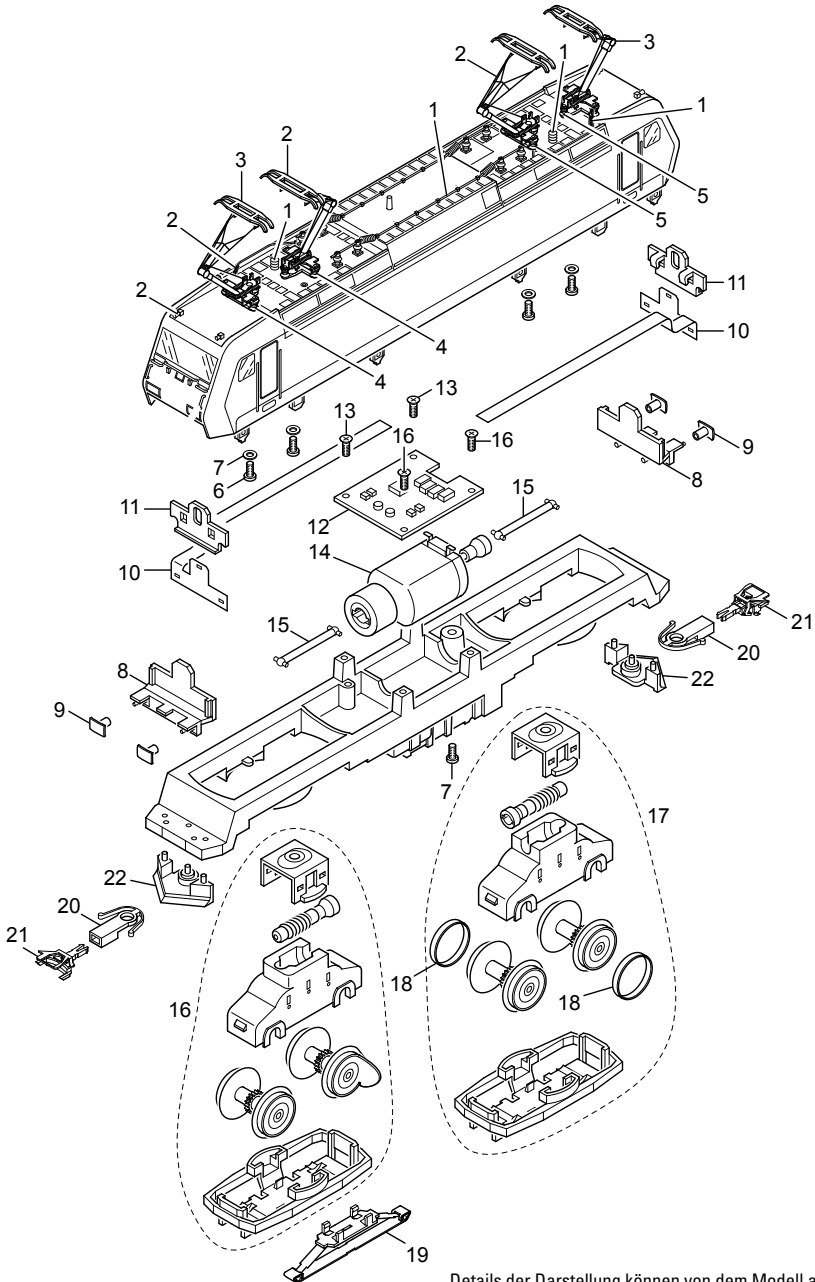

# Einzelteile der Lokomotive 29350

**märklin**  
HO

Details der Darstellung können von dem Modell abweichen.

# Einzelteile der Lokomotive 29350

Lfd. Nr.	Benennung	Bestell-Nr.
1	Dach	E229 278
2	Einarm-Stromabnehmer	E610 677
3	Stromabnehmer	E610 678
4	Trägerisolation	E408 886
5	Schraube	E785 340
6	Isolierscheibe	E408 938
7	Schraube	E785 070
8	Pufferbohle	E132 922
9	Puffer	E203 618
10	LP Beleuchtung	E610 762
11	Maske	E100 557
12	Decoder	E610 761
13	Schraube	E786 750
14	Motor	E408 905
15	Kardanwelle	E408 929
16	Antriebseinheit vorn	E167 074
17	Antriebseinheit hinten	E167 075
18	Haftreifen	7 153
19	Schleifer	E206 370
20	Kupplungsschacht	E408 947
21	Kurzkupplung	E701 630
22	Schienenräumer	E408 932